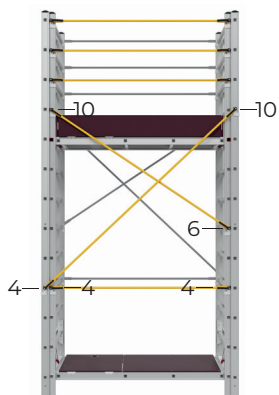

Teleskopierbares Rollgerüst

Echafaudage roulant télescopique

RGT-522 / 950003