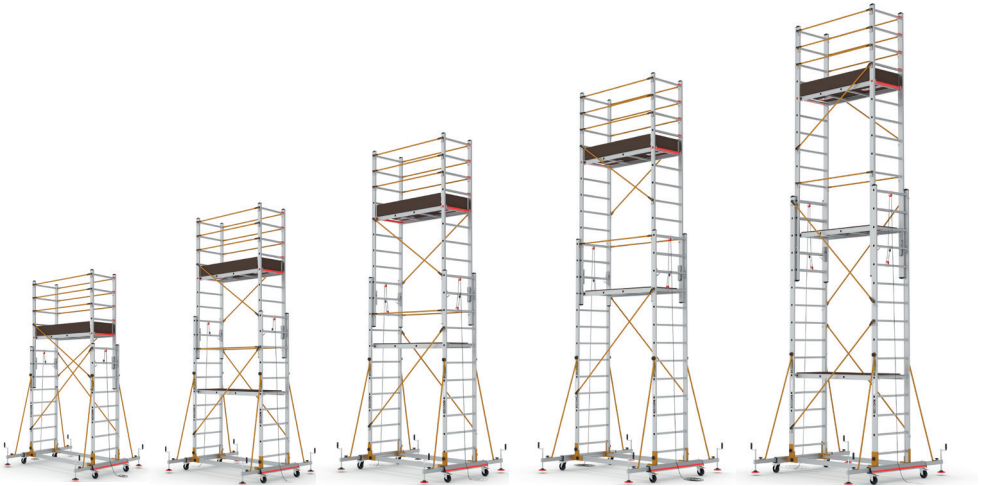

## Echafaudage roulant télescopique

RGT-522 / 950003

RGT-605 / 950004

	<b>RGT-274 950000</b>	<b>RGT-382 950001</b>	<b>RGT-441 950002</b>	<b>RGT-522 950003</b>	<b>RGT-605 950004</b>
<b>a</b>	2,75m.	3,83m.	4,42m.	5,23m.	6,05m.
<b>b</b>	4,75m.	5,83m.	6,42m.	7,23m.	8,05m.