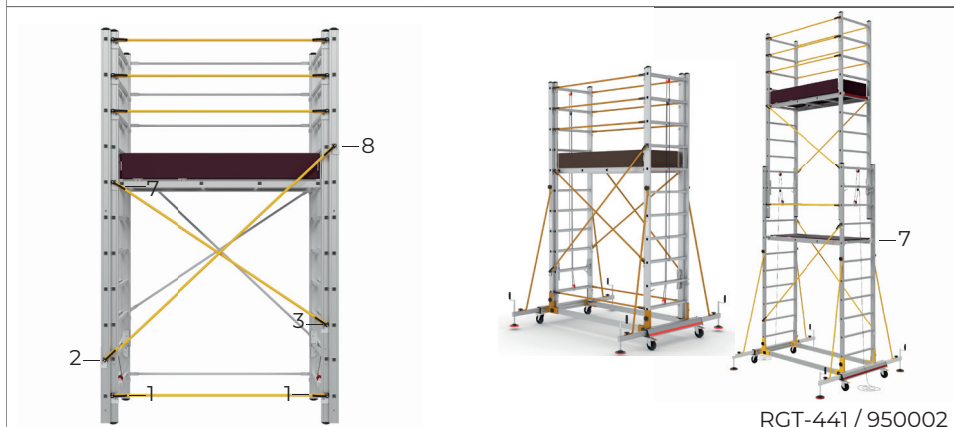

Teleskopierbares Rollgerüst

Echafaudage roulant télescopique