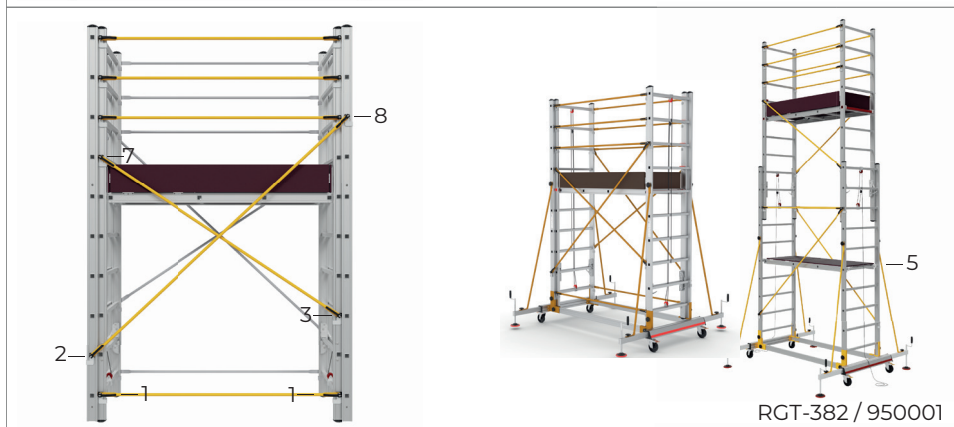

Teleskopierbares Rollgerüst

Echafaudage roulant télescopique