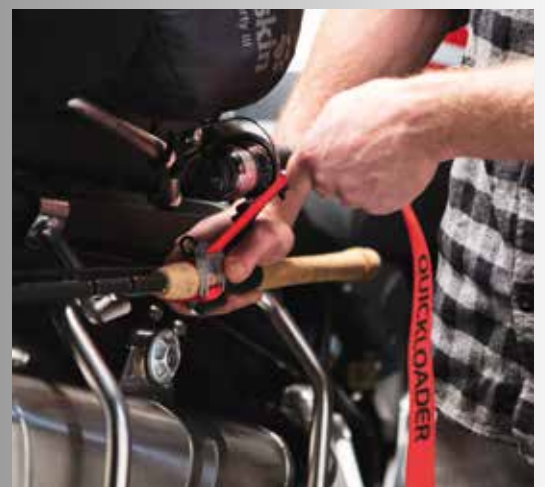

MIT GUMMISCHUTZ

Umreifungsgurte (2-tlg.) QL Cambuckle Z-Lock S

Art.-Nr.	661200	
Typ	QLZ400LD-S	
 m x mm	4	25
 kg	400	
 kg	200	
 Stk./Karton	4	
UVP	inkl. MWSt.	17.50

Umreifungsgurte QL Cambuckle Z-Lock

Art.-Nr.	661170	
Typ	QLZ800LD	
 m x mm	3	25
 kg	800	
 kg	400	
 Stk./Karton	4	
UVP	inkl. MWSt.	13.90