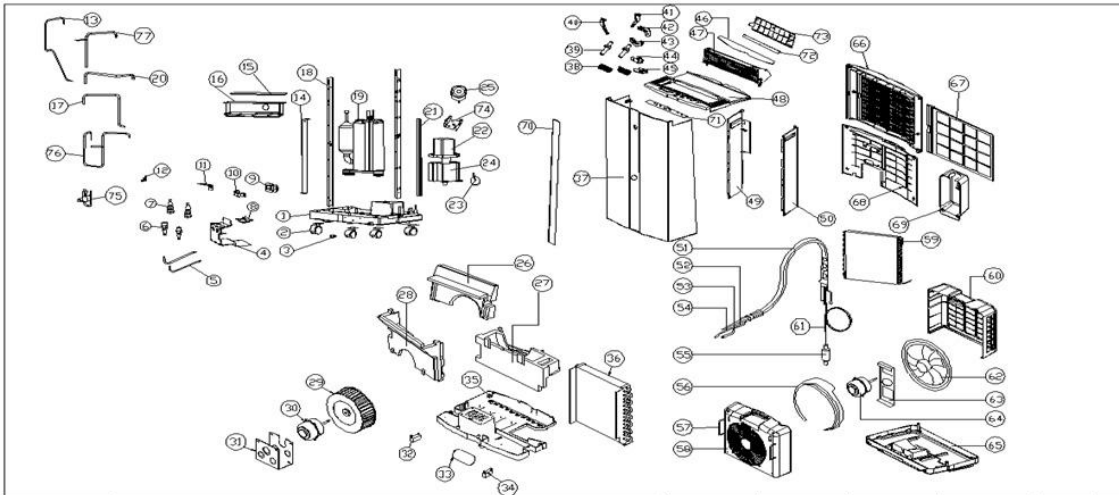

WM 15000 (978081)

Seite: 1

WM 15000 (978081)

Seite: 2

Pos.	Art.Nr.	Bezeichnung	Déscription	Menge	ME	Original-Nr.
Pos.	No			Quantité	UE	No d'origine
1	978333	Abdeckung vorne zu WM 15000	Couvercle devant pour WM 15000	1	Stk.	PAM15-01PMRS-1
2	978306	Lenkrolle zu WM 15000/12500/90	Roue pour WM 15000/12500/9000	1	Stk.	PAM15-01PMRS-2
15	978315	Elektronik zu WM 15000	Électronique pour WM 15000	1	Stk.	PAM15-01PMRS-15
19	978324	Kompressor zu WM 12500/15000	Compresseur pour WM 12500/1500	1	Stk.	700167-00-1
23	978334	Schalter zu Wassertank zu WM 1	Interrupteur pour réservoir p.	1	Stk.	750036-0Y-1
24	978335	Tank zu WM 15000	Réservoir pour WM 15000	1	Stk.	210275-004Y
25	978309	Motor Pumpe zu WM 15000	Moteur pompe pour WM 15000	1	Stk.	PAM15-01PMRS-25
26	978319	Ausblasgehäuse zu WM 15000	Souffleur de logement pour WM	1	Stk.	PAM15-01PMRS-26
29	978336	Ventilator 75 x 240 mm zu WM 1	Ventilateur 75 x 240 mm pour W	1	Stk.	210630-0Y-2
30	978310	Motor innen zu WM 15000	Moteur intérieur pour WM 15000	1	Stk.	PAM15-01PMRS-30
32	978316	Kondensator 2 uf zu WM 9000/15	Condensateur 2 uf pour WM 9000	1	Stk.	PAM15-01PMRS-32
33	978337	Kondensator 35 uF, 450 V zu WM	Condensateur 35 uF, 450 V pour	1	Stk.	730002-10XY
34	978338	Kondensator 2.5 uF, 450 V zu W	Condensateur 2.5 uF, 450 V pou	1	Stk.	730008-00XY
35	978332	Wasserablaufgehäuse zu WM 15000	Eau échéance pour WM 15000	1	Stk.	PAM15-01PMRS-35
40	978339	Führung links zu WM 15000	Guide gauche pour WM 15000	1	Stk.	210209-BB2Y
41	978340	Führung rechts zu WM 15000	Guide droit pour WM 15000	1	Stk.	210210-BB2Y
48	978330	Auslass hinten rechts zu WM 15	Souffleur derrière droite pour	1	Stk.	PAM15-01PMRS-48
64	978307	Motor aussen zu WM 15000	Moteur extérieur pour WM 15000	1	Stk.	PAM15-01PMRS-64
67	978331	Luftfilter zu WM 15000	Filtre d'air pour WM 15000	1	Stk.	PAM15-01PMRS-67
71	978317	Display zu WM 15000	Display pour WM 15000	1	Stk.	PAM15-01PMRS-71