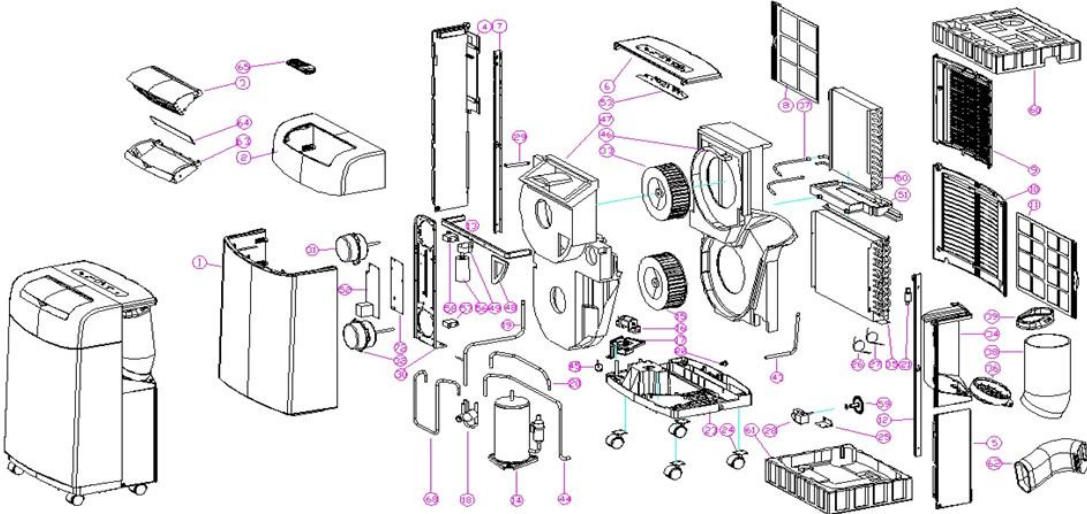

WM 11000 (978092)

Seite: 1

WM 11000 (978092)

Seite: 2

www.widmertools.ch

Pos.	Art.Nr.	Bezeichnung	Déscription	Menge	ME	Original-Nr.
Pos.	No			Quantité	UE	No d'origine
1	979401	Frontabdeckung zu WM 11000	Couvercle de devant pour WM 11	1	Stk.	PAM10-06PMG-1
2	979402	Abdeckung oben zu WM 11000	Couvercle en haut pour WM 1100	1	Stk.	210447-0Y-3
3	979403	Luftauslass zu WM 11000	Diffuseur pour WM 11000	1	Stk.	210474-0Y-1
4	979404	Abdeckung links zu WM 11000	Couvercle gauche pour WM 11000	1	Stk.	210334-9DXY
5	979405	Abdeckung rechts zu WM 11000	Couvercle droite pour WM 11000	1	Stk.	210446-0Y-3
6	979406	Abdeckung hinten zu WM 11000	Couvercle de derrière pour WM	1	Stk.	210463-0Y-1
8	979408	Luftfilter oben zu WM 11000	Filtre à air en haut pour WM 1	1	Stk.	210333-CBXY
11	979411	Luftfilter zu WM 11000/9000	Filtre à air pour WM 11000/900	1	Stk.	210182-DCXY
15	979415	Lüfterrad zu WM 11000	Roue aérien pour WM 11000	1	Stk.	210630-0Y-2
16	979416	Pumpenmotor zu WM 11000	Motor pompe pour WM 11000	1	Stk.	PAM10-06-PMG-16
17	979417	Halterung Pumpenmotor zu WM 11	Support motor pompe pour 11000	1	Stk.	PAM10-06PMG-17
19	979419	Gasleitung Ausgang zu WM 11000	Conduit de gaz sortie pour WM	1	Stk.	PAM10-06PMG-19
24	979424	Rad zu WM 11000, 3 in 1	Roulette pour WM 11000, 3 in 1	1	Stk.	290025-00XY-H
28	979428	Wasserpumpe zu WM 11000/12500	Pompe d'eau pour WM 11000/1250	1	Stk.	PAM10-06PMG-28
29	979429	Dichtung zu WM 11000	Joint WM 11000	1	Stk.	PAM10-06PMG-29
30	979430	Motorhalterung zu WM 11000	Support moteur pour WM 11000	1	Stk.	PAM10-06PMG-30
31	979431	Motor innen zu WM 11000	Motor dedans pour WM 11000	1	Stk.	720075-BY-3
32	979432	Motor aussen zu WM 11000, 1150	Motor dehors pour WM 11000, 1	1	Stk.	720071-0Y-3
33	979433	Radialgebläse zu WM 11000/9000	Ventilateur radial pour WM 11	1	Stk.	210631-0Y-2
35	979435	Kondensator zu WM 11000	Condensateur pour WM 11000	1	Stk.	PAM10-06PMG-35
36	979436	Schlauchanschluss 150 mm zu WM	Raccord de tuyau pour climatis	1	Stk.	210468-AY-2
38	979438	Luftauslassrohr 130 mm zu WM 1	Tube sortie d'air pour WM 1100	1	Stk.	290008-AOXY
39	979439	Rohr aussen zu WM 11000	Tube extérieur pour WM 11000	1	Stk.	PAM10-06PMG-39
45	979445	Schwimmer zu WM 11000	Flotteur pour WM 11000	1	Stk.	750036-0Y-1
51	979451	Wasserbehälter zu WM 11000	Réservoir d'eau pour WM 11000	1	Stk.	PAM10-06PMG-51
52	979452	Elektronik zu WM 11000	Electronique pour WM 11000	1	Stk.	800161-0Y-5-2
53	979453	Display zu WM 11000/9000	Display pour WM 11000/9000	1	Stk.	800153-0Y-6
56	979456	Kondensator 25 uF zu WM 11000	Condensateur 25 uF pour WM 110	1	Stk.	73001700XY
57	979457	Kondensator 3.5 uF zu WM 9000/	Condensateur 3.5 uF pour WM 11	1	Stk.	730052-0Y-1
58	979458	Kondensator 2.5 uF	Condensateur 2.5 uF pour WM 11	1	Stk.	73000800XY
59	979459	Turbine zu Pumpe zu WM11000/12	Turbine pour pompe WM11000/12	1	Stk.	210186-0BXY
62	979462	Ansaugstutzen Warmluft zu WM 1	Raccord tuyau air chaud pour W	1	Stk.	210469-ay-2
64	979464	Lamellen zu WM 11000	Lamelles pour WM 11000	1	Stk.	210472-0Y-1
65	979465	Fernbedienung zu WM 11000	Télécommande pour WM 11000	1	Stk.	800113-0Y-7-1