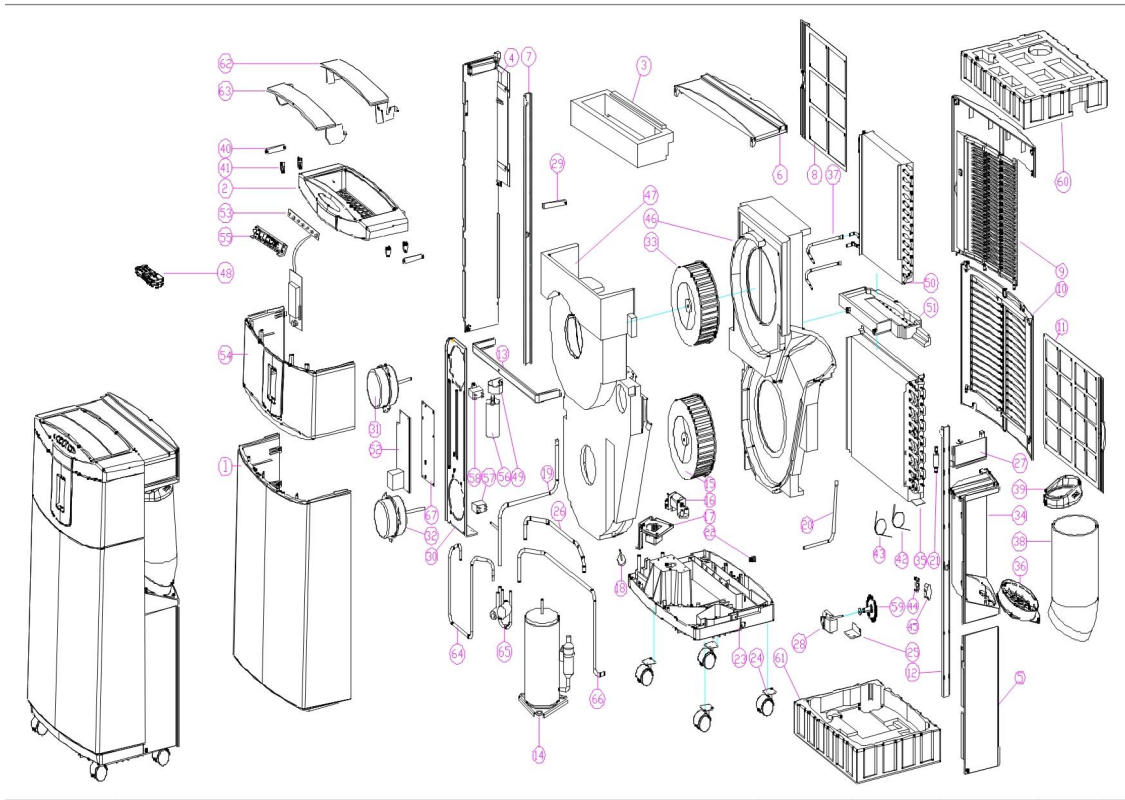

WM 12500 (978094)

Seite: 1

WM 12500 (978094)

Seite: 2

Pos.	Art.Nr.	Bezeichnung	Déscription	Menge	ME	Original-Nr.
Pos.	No			Quantité	UE	No d'origine
9	978329	Filter zu WM 12000/12500/15000	Filtre pour WM 12000/12500/150	1	Stk.	PAM12-01PMR-55
11	978327	Kondensatfilter zu WM 12000/12	Filtre pour l'eau de condensat	1	Stk.	210182-CDAY
14	978324	Kompressor zu WM 12500/15000	Compresseur pour WM 12500/1500	1	Stk.	700167-00-1
15	978343	Ventilator zu WM 9000 - 15000	Ventilateur pour WM 9000 - 150	1	Stk.	210630-0Y-2
16	978979	Motor Pumpe zu WM 12500/15000	Moteur pompe pour WM 12500/150	1	Stk.	SK14-1635-06PMI
22	979704	Kondenswasserzapfen zu mobilen	Bouchon caoutchouc p. climati	1	Stk.	310020-0Y-1
24	979702	Rad zu Klimagerät 3 in 1, WM 9	Roulette pour 3 in 1, WM 9000	1	Stk.	290025-00XY-H
28	979428	Wasserpumpe zu WM 11000/12500	Pompe d'eau pour WM 11000/1250	1	Stk.	PAM10-06PMG-28
31	978980	Motor innen zu WM 12500/15000	Moteur intérieur pour WM 12500	1	Stk.	SK14-3135-06PMI
32	978981	Motor aussen zu WM 12500/15000	Moteur extérieur pour WM 12500	1	Stk.	SK14-3235-06PMI
38	982070	Abluftschlauch Ø 150 mm, L = 1	Tuyau d'air seul Ø 150 mm, L =	1	Stk.	SK16MA1-26-38
52	978311	Elektronik zu WM 12000/12500/1	Électronique pour WM 12000/125	1	Stk.	800161-0Y-3-1
53	978982	Display zu WM 12500/15000/9000	Display pour WM 12500/15000/90	1	Stk.	SK14-5335-06PMI
55	978983	Tastenfeld zu WM 12500/15000	Clavier pour WM 12500/15000	1	Stk.	SK14-5535-06PMI
56	978984	Kondensator 25 uf	Condensateur pour WM 12500/150	1	Stk.	SK14-5635-06PMI
57	979729	Kondensator 3.5 uf	Condensateur pour WM12000/125	1	Stk.	730052-0Y-1
58	979728	Kondensator 3 uf	Condensateur pour WM 12000/125	1	Stk.	730049-00XY
65	978312	Fernbedienung zu WM 9000-15000	Télécommande pour	1	Stk.	800113-0Y-3