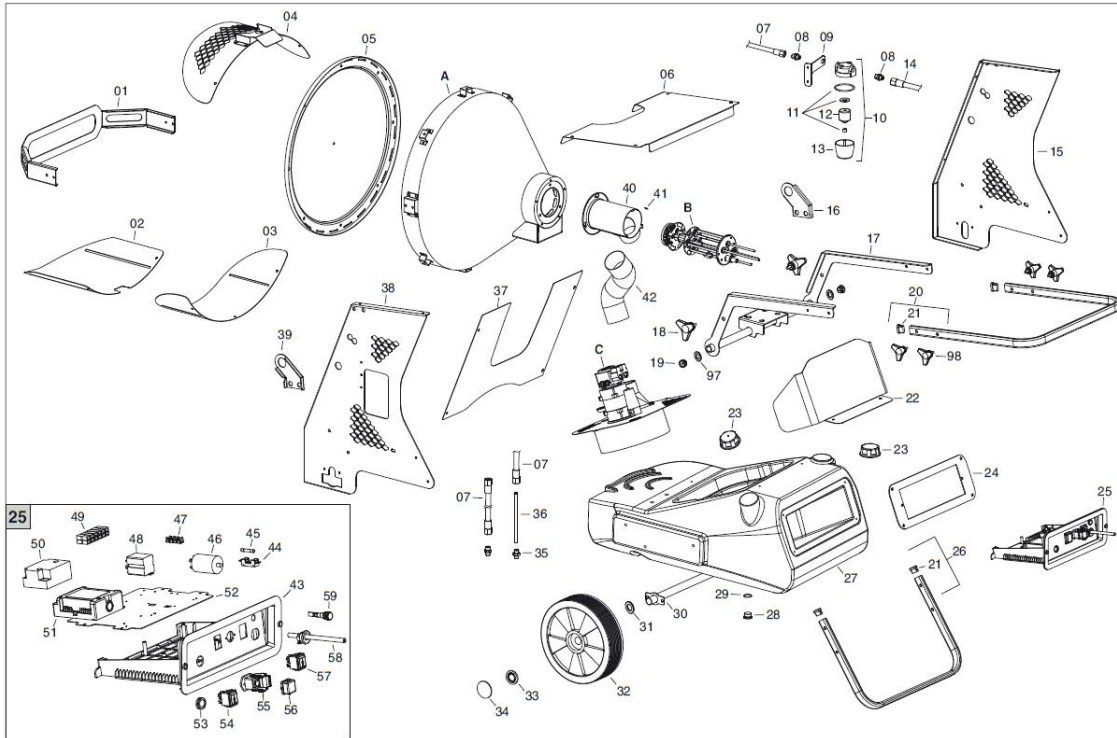

Fire 45 (974037)

Seite: 1

Fire 45 (974037)

Seite: 2

Fire 45 (974037)

Seite: 3

Pos.	Art.Nr.	Bezeichnung	Déscription	Menge	ME	Original-Nr.
Pos.	No			Quantité	UE	No d'origine
07	200819	Rohr BP 1/4" FF L.260 mm zu Ph	Tube BP 1/4" FF L.260 mm pour	1	Stk.	I40329
08	200043	Nippel FE 1/4" MM zu EC 32, Fi	Raccord FE 1/4" MM pour EC 32	1	Stk.	I20104
09	200818	Halterung zu Phoen 110, EC 55,	Support pour Phoen 110, EC 55,	1	Stk.	G06104-9005
10	200271	Ölfilter 1/4" zu EC 55, 85, GE	Filtre d'huile 1/4" pour EC 55	1	Stk.	T20201
11	200272	O-Ring Kit zu Jumbo 115M/150M/	Joint O Kit pour Jumbo 115M/15	1	Stk.	T20234
12	200269	Filterkartusche zu Jumbo 115M/	Cartouche filtre pour Jumbo 11	1	Stk.	T20206
13	200270	Filtergehäuse zu Jumbo 115M/15	Cuve filtre pour Jumbo 115M/15	1	Stk.	T20212
18	200150	Handrad M8 x 25 zu Fire 45	Volant à main pour Fire 45	1	Stk.	G06322
21	200019	Gummistöpsel zu EC 32, GE 20,	Bouchon pour EC 32, GE 20, 36,	1	Stk.	C30361
23	200151	Tankdeckel zu Fire 25,45	Couvercle de réservoir pour Fi	1	Stk.	C30383
31	200435	Abstandsring Ø 26x44x4 mm zu J	Rondelle Ø 26x44x4 mm pour Jum	1	Stk.	M20111
32	200152	Rad Ø 300 - Ø 25 mm zu Fire 45	Roue Ø 300 - Ø 25 mm pour Fire	1	Stk.	C10555
33	200279	Radverschluss Ø 25 mm zu Jumbo	Clip de fixation Ø25 mm pour J	1	Stk.	M20204
34	200153	Raddeckel zu Fire 45	Couvercle de roue pour Fire 45	1	Stk.	C10513-N
35	200023	Nippel OT 1/4" M-M12x1.75 M zu	Nipple OT 1/4" M-M12x1.75 M po	1	Stk.	I30737
36	200022	Ansaugrohr L.220 mm zu EC 32,	Tuyau d'aspiration L.220 mm po	1	Stk.	I30696
41	200847	Klammerverbindung zu Phoen 110	Connection pour Phoen 110, EC	1	Stk.	E20671
43	200035	Halterung zu Steuergerät zu EC	Support coffret électrique pou	1	Stk.	G06153
46	200154	Funkentstörungsfilter zu Fire	Filtre atipararites pour Fire	1	Stk.	E11157
51	200961	Flammenkontrolleinheit zu Fire	Contrôle flamme pour Fire 45,	1	Stk.	E40128
52	200860	Tragplatte für elek.Teile zu P	Plaque support pour Phoen 110,	1	Stk.	G06184
54	200037	Schalter 0-1 zu EC 22,32,55,85	Interrupteur 0 - 1 pour EC 22,	1	Stk.	E10102-P
55	200038	Thermostatstecker 3P+T zu EC 3	Fiche thermostat 3P+T pour EC	1	Stk.	E20640
56	200039	Deckel zu Serie EC, Serie GP A	Bouchon pour série EC, série G	1	Stk.	E20665
58	201046	Kabel mit Steckdose zu GP 25 A	Câble avec fiche pour GP 25 A/	1	Stk.	E30448-1
59	200040	Kontrolllampe 230 V zu EC 32,	Lampe 230 V pour EC 32, 55, 85	1	Stk.	E11030
61	200045	Nippel FE 1/8" MM zu EC 32, 55	Nipple FE 1/8" MM pour EC 32,	1	Stk.	I20115
62	200156	Abstandsring 1/8" x 1.5 zu Fir	Rondelle 1/8" x 1.5 pour Fire	1	Stk.	M20128
63	200157	Anschlusskabel für Magnetventi	Câble pour soupape magnétique	1	Stk.	T20442
65	200041	Spule BFP Danfoss zu EC, GE	Bobine E.V. BFP Danfoss pour E	1	Stk.	T20458
66	200042	Magnetventilgehäuse Danfoss zu	Electrovanne coprs Danfoss pou	1	Stk.	T20461
67	200158	Abstandsring 1/4" x 1.5 zu Fir	Rondelle 1/4" x 1.5 pour Fire	1	Stk.	M20124
68	201066	Kupplung zu EC 22, 32, 55 / GE	Raccord pour EC 22, 32, 55 / G	1	Stk.	E10698
69	200159	Motor 200 W mit Kondensator 6.	Moteur 200 W pour condensateur	1	Stk.	E10705
70	200160	Kondensator 6.3 uF	Condensateur 6.3 uF pour Fire	1	Stk.	E11246
71	200874	Leitungskanal zu Phoen 110, Fi	Connection channel pour Phoen	1	Stk.	C10328
73	200875	Kabeltülle Ø35 mm zu Phoen 110	Gaine de câble Ø35 mm pour Pho	1	Stk.	C30372
75	200877	Ventilator AP 160x70 F12.7 zu	Ventilateur AP 160x70 F12.7 p.	1	Stk.	T10257
77	200878	Ventilatorgehäuse zu Phoen 110	Couvercle ventilateur pour Pho	1	Stk.	C10326
78	200161	Stauscheibe zu Fire 45	Deflecteur pour Fire 45	1	Stk.	G11018
80	200962	Düse 0.85 GPH 80° W zu Fire 45	Buse 0.85 GPH 80° pour Fire 45	1	Stk.	T20363
81	200164	Halterung Düse zu Fire 45	Support de buse pour Fire 45	1	Stk.	I33008
82	200868	Elektrode zu Phoen 110, Jumbo,	Électrode pour Phoen 110, Jumb	1	Stk.	E10215
84	201061	Sicherheitsthermostat zu EC 22	Thermostat de sécurité pour EC	1	Stk.	E50109
85	200051	Mutter M14 zu EC 32, 55, 85, P	Ecrou M14 pour EC 32, 55, 85,	1	Stk.	I31034
87	200869	Kabeltülle Ø12 mm zu Phoen 110	Protection câble Ø12 mm pour P	1	Stk.	C30368
89	200054	Photozelle zu Serien EC, Phoen	Photocellule pour séries EC, P	1	Stk.	E50325
90	201067	Photozellenhalterung zu GE, EC	Support pour sensor de flamme p	1	Stk.	E50327
94	200085	Heizölvorwärmfilter 220 V zu G	Filtre pre-chauffage 220 V pou	1	Stk.	02AC548
95	200880	O-Ring-Satz für Heizölfilter P	Kit joint O pour filtre gasoil	1	Stk.	T20241
96	200881	Filterkartusche zu Phoen 110,	Cartouche filtre pour Phoen 11	1	Stk.	T20242