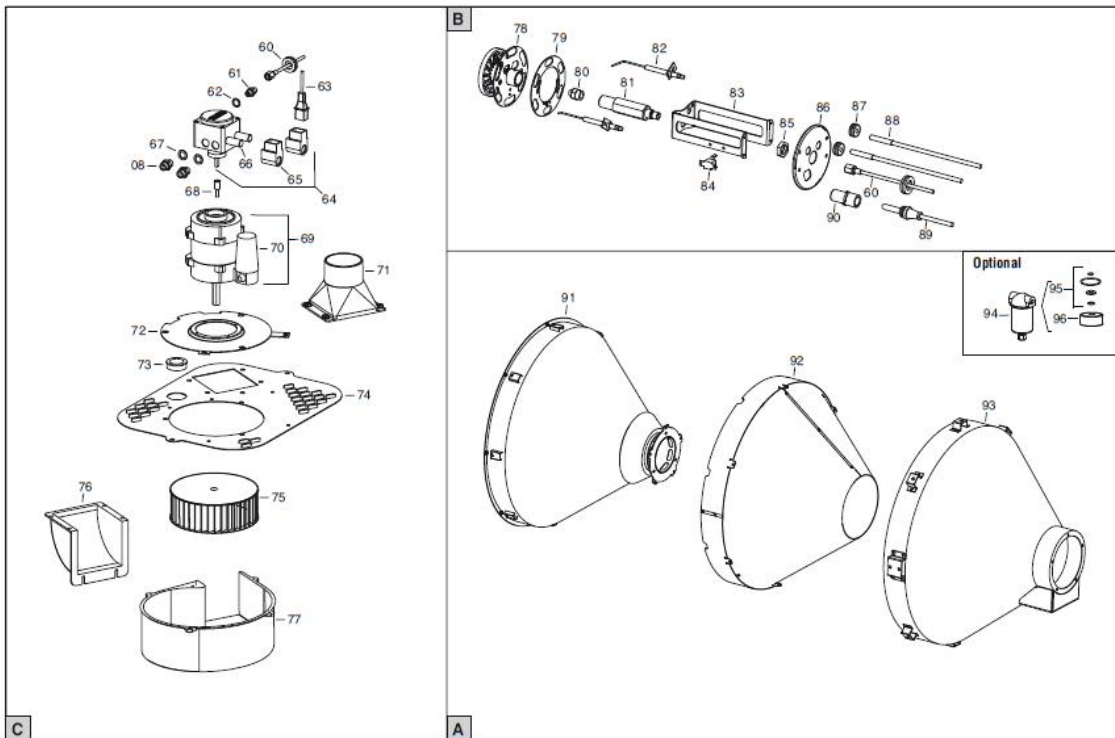

Fire 45 (974037)

Seite: 1

Fire 45 (974037)

Seite: 2

Fire 45 (974037)

Seite: 3

Pos.	Art.Nr.	Bezeichnung	Déscription	Menge	ME	Original-Nr.
Pos.	No			Quantité	UE	No d'origine
07	200819	Rohr BP 1/4" FF L.260 mm zu Ph	Tube BP 1/4" FF L.260 mm pour	1	Stk.	I40329
08	200043	Nippel FE 1/4" MM zu EC 32, Fi	Raccord FE 1/4" MM pour EC 32	1	Stk.	I20104
09	200818	Halterung zu Phoen 110, EC 55,	Support pour Phoen 110, EC 55,	1	Stk.	G06104-9005
10	200271	Ölfilter 1/4" zu EC 55, 85, GE	Filtre d'huile 1/4" pour EC 55	1	Stk.	T20201
11	200272	O-Ring Kit zu Jumbo 115M/150M/	Joint O Kit pour Jumbo 115M/15	1	Stk.	T20234
12	200269	Filterkartusche zu Jumbo 115M/	Cartouche filtre pour Jumbo 11	1	Stk.	T20206
13	200270	Filtergehäuse zu Jumbo 115M/15	Cuve filtre pour Jumbo 115M/15	1	Stk.	T20212
18	200150	Handrad M8 x 25 zu Fire 45	Volant à main pour Fire 45	1	Stk.	G06322
21	200019	Gummistöpsel zu EC 32, GE 20,	Bouchon pour EC 32, GE 20, 36,	1	Stk.	C30361
23	200151	Tankdeckel zu Fire 25,45	Couvercle de réservoir pour Fi	1	Stk.	C30383
31	200435	Abstandsring Ø 26x44x4 mm zu J	Rondelle Ø 26x44x4 mm pour Jum	1	Stk.	M20111
32	200152	Rad Ø 300 - Ø 25 mm zu Fire 45	Roue Ø 300 - Ø 25 mm pour Fire	1	Stk.	C10555
33	200279	Radverschluss Ø 25 mm zu Jumbo	Clip de fixation Ø25 mm pour J	1	Stk.	M20204
34	200153	Raddeckel zu Fire 45	Couvercle de roue pour Fire 45	1	Stk.	C10513-N
35	200023	Nippel OT 1/4" M-M12x1.75 M zu	Nipple OT 1/4" M-M12x1.75 M po	1	Stk.	I30737
36	200022	Ansaugrohr L.220 mm zu EC 32,	Tuyau d'aspiration L.220 mm po	1	Stk.	I30696
41	200847	Klammerverbindung zu Phoen 110	Connection pour Phoen 110, EC	1	Stk.	E20671
43	200035	Halterung zu Steuergerät zu EC	Support coffret électrique pou	1	Stk.	G06153
46	200154	Funkentstörungsfilter zu Fire	Filtre atipararites pour Fire	1	Stk.	E11157
51	200961	Flammenkontrolleinheit zu Fire	Contrôle flamme pour Fire 45,	1	Stk.	E40128
52	200860	Tragplatte für elek.Teile zu P	Plaque support pour Phoen 110,	1	Stk.	G06184
54	200037	Schalter 0-1 zu EC 22,32,55,85	Interrupteur 0 - 1 pour EC 22,	1	Stk.	E10102-P
55	200038	Thermostatstecker 3P+T zu EC 3	Fiche thermostat 3P+T pour EC	1	Stk.	E20640
56	200039	Deckel zu Serie EC, Serie GP A	Bouchon pour série EC, série G	1	Stk.	E20665
58	201046	Kabel mit Steckdose zu GP 25 A	Câble avec fiche pour GP 25 A/	1	Stk.	E30448-1
59	200040	Kontrolllampe 230 V zu EC 32,	Lampe 230 V pour EC 32, 55, 85	1	Stk.	E11030
61	200045	Nippel FE 1/8" MM zu EC 32, 55	Nipple FE 1/8" MM pour EC 32,	1	Stk.	I20115
62	200156	Abstandsring 1/8" x 1.5 zu Fir	Rondelle 1/8" x 1.5 pour Fire	1	Stk.	M20128
63	200157	Anschlusskabel für Magnetventi	Câble pour soupape magnétique	1	Stk.	T20442
65	200041	Spule BFP Danfoss zu EC, GE	Bobine E.V. BFP Danfoss pour E	1	Stk.	T20458
66	200042	Magnetventilgehäuse Danfoss zu	Electrovanne coprs Danfoss pou	1	Stk.	T20461
67	200158	Abstandsring 1/4" x 1.5 zu Fir	Rondelle 1/4" x 1.5 pour Fire	1	Stk.	M20124
68	201066	Kupplung zu EC 22, 32, 55 / GE	Raccord pour EC 22, 32, 55 / G	1	Stk.	E10698
69	200159	Motor 200 W mit Kondensator 6.	Moteur 200 W pour condensateur	1	Stk.	E10705
70	200160	Kondensator 6.3 uF	Condensateur 6.3 uF pour Fire	1	Stk.	E11246
71	200874	Leitungskanal zu Phoen 110, Fi	Connection channel pour Phoen	1	Stk.	C10328
73	200875	Kabeltülle Ø35 mm zu Phoen 110	Gaine de câble Ø35 mm pour Pho	1	Stk.	C30372
75	200877	Ventilator AP 160x70 F12.7 zu	Ventilateur AP 160x70 F12.7 p.	1	Stk.	T10257
77	200878	Ventilatorgehäuse zu Phoen 110	Couvercle ventilateur pour Pho	1	Stk.	C10326
78	200161	Stauscheibe zu Fire 45	Deflecteur pour Fire 45	1	Stk.	G11018
80	200962	Düse 0.85 GPH 80° W zu Fire 45	Buse 0.85 GPH 80° pour Fire 45	1	Stk.	T20363
81	200164	Halterung Düse zu Fire 45	Support de buse pour Fire 45	1	Stk.	I33008
82	200868	Elektrode zu Phoen 110, Jumbo,	Électrode pour Phoen 110, Jumb	1	Stk.	E10215
84	201061	Sicherheitsthermostat zu EC 22	Thermostat de sécurité pour EC	1	Stk.	E50109
85	200051	Mutter M14 zu EC 32, 55, 85, P	Ecrou M14 pour EC 32, 55, 85,	1	Stk.	I31034
87	200869	Kabeltülle Ø12 mm zu Phoen 110	Protection câble Ø12 mm pour P	1	Stk.	C30368
89	200054	Photozelle zu Serien EC, Phoen	Photocellule pour séries EC, P	1	Stk.	E50325
90	201067	Photozellenhalterung zu GE, EC	Support pour sensor de flamme p	1	Stk.	E50327
94	200085	Heizölvorwärmfilter 220 V zu G	Filtre pre-chauffage 220 V pou	1	Stk.	02AC548
95	200880	O-Ring-Satz für Heizölfilter P	Kit joint O pour filtre gasoil	1	Stk.	T20241
96	200881	Filterkartusche zu Phoen 110,	Cartouche filtre pour Phoen 11	1	Stk.	T20242