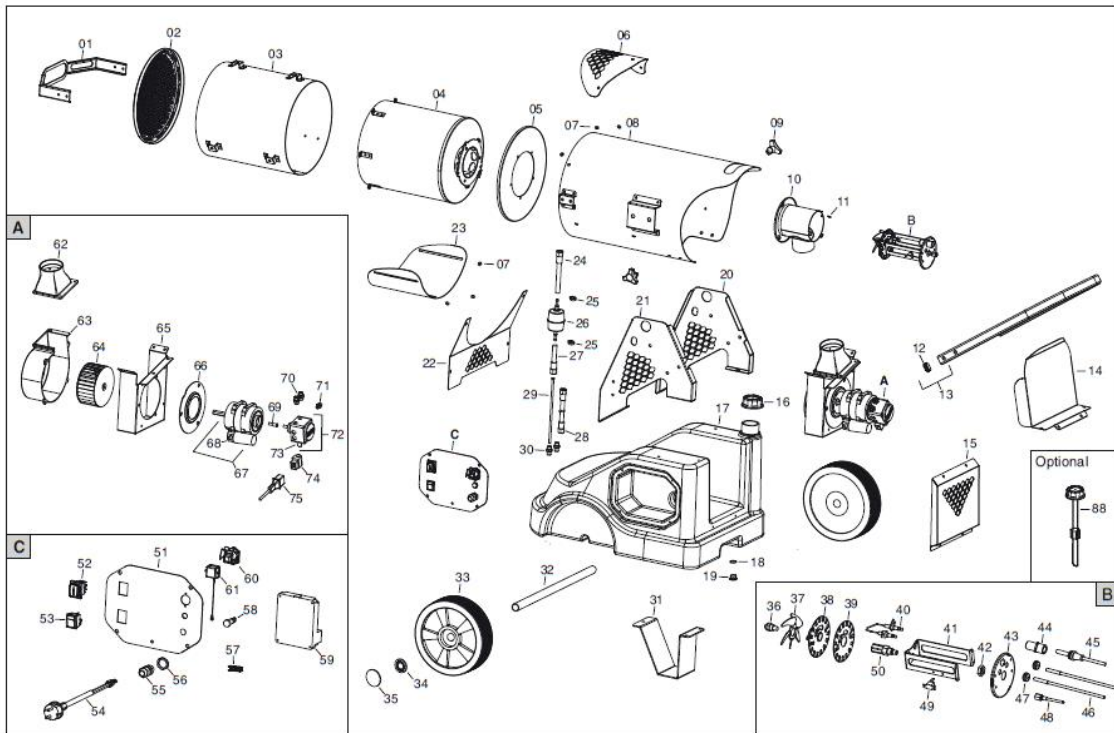

Fire 25 (974036)

Seite: 1

Fire 25 (974036)

Seite: 2

Pos.	Art.Nr.	Bezeichnung	Déscription	Menge	ME	Original-Nr.
Pos.	No			Quantité	UE	No d'origine
11	200847	Klammerverbindung zu Phoen 110	Connection pour Phoen 110, EC	1	Stk.	E20671
12	200019	Gummistöpsel zu EC 32, GE 20,	Bouchon pour EC 32, GE 20, 36,	1	Stk.	C30361
16	200151	Tankdeckel zu Fire 25,45	Couvercle de réservoir pour Fi	1	Stk.	C30383
25	200015	Schelle zu EC 32, GE 20, 36, 4	Collier pour EC 32, GE 20, 36,	1	Stk.	C30729
26	200016	Filter komplett zu EC 22, 32 /	Filtre complet pour EC 22, 32	1	Stk.	I30414
27	200014	Rohr BP 1/4" F L.180 mm zu EC	Tube BP 1/4" F L.180 mm p. EC	1	Stk.	I40327
29	200022	Ansaugrohr L.220 mm zu EC 32,	Tuyau d'aspiration L.220 mm po	1	Stk.	I30696
30	200023	Nippel OT 1/4" M-M12x1.75 M zu	Nipple OT 1/4" M-M12x1.75 M po	1	Stk.	I30737
33	200237	Rad Ø 250 mm zu Jumbo 115M, Fi	Roue Ø 250 mm	1	Stk.	C10504
34	200279	Radverschluss Ø 25 mm zu Jumbo	Clip de fixation Ø25 mm pour J	1	Stk.	M20204
35	200031	Deckel zu EC 22, 32, GE 36, 46	Cabouchon pour EC 22, 32, GE 3	1	Stk.	C10513-R
36	200959	Düse 0.50 GPH 80° W zu Fire 25	Buse 0.50 GPH 80° pour Fire 25	1	Stk.	10248641
40	200052	Elektrode zu EC 22,32 / GE 20,	Electrode pour EC 22,32 / GE 2	1	Stk.	E10248
42	200051	Mutter M14 zu EC 32, 55, 85, P	Ecrou M14 pour EC 32, 55, 85,	1	Stk.	I31034
44	201067	Photozellenhalterung zu GE, EC	Support pour sensor de flame p	1	Stk.	E50327
45	201068	Photozelle zu GE 20, Fire 25	Sensor de flame pour GE 20, Fi	1	Stk.	E50326
47	200869	Kabeltülle Ø12 mm zu Phoen 110	Protection câble Ø12 mm pour P	1	Stk.	C30368
49	201061	Sicherheitsthermostat zu EC 22	Thermostat de sécurité pour EC	1	Stk.	E50109
50	200048	Düsenhalter zu EC 22, 32, GE 2	Support buse pour EC 22, 32, G	1	Stk.	I33007
52	200037	Schalter 0-1 zu EC 22,32,55,85	Interrupteur 0 - 1 pour EC 22,	1	Stk.	E10102-P
54	201046	Kabel mit Steckdose zu GP 25 A	Câble avec fiche pour GP 25 A/	1	Stk.	E30448-1
57	200853	Klammerverbindung zu Phoen 110	Connection pour Phoen 110	1	Stk.	E20319
59	200967	Flammenkontrolleinheit zu Fire	Contrôle flamme pour Fire 25	1	Stk.	E40141
60	200038	Thermostatstecker 3P+T zu EC 3	Fiche thermostat 3P+T pour EC	1	Stk.	E20640
61	200039	Deckel zu Serie EC, Serie GP A	Bouchon pour série EC, série G	1	Stk.	E20665
64	200960	Ventilator zu Fire 25	Ventilateur pour Fire 25	1	Stk.	T10254
68	201060	Kondensator 4 uF	Condensateur 4 uF pour GE 20,	1	Stk.	E11243
69	201066	Kupplung zu EC 22, 32, 55 / GE	Raccord pour EC 22, 32, 55 / G	1	Stk.	E10698
70	200043	Nippel FE 1/4" MM zu EC 32, Fi	Raccord FE 1/4" MM pour EC 32	1	Stk.	I20104
71	200045	Nippel FE 1/8" MM zu EC 32, 55	Nipple FE 1/8" MM pour EC 32,	1	Stk.	I20115
73	200042	Magnetventilgehäuse Danfoss zu	Electrovanne coprs Danfoss pou	1	Stk.	T20461
74	200041	Spule BFP Danfoss zu EC, GE	Bobine E.V. BFP Danfoss pour E	1	Stk.	T20458
75	200157	Anschlusskabel für Magnetventi	Câble pour soupape magnétique	1	Stk.	T20442