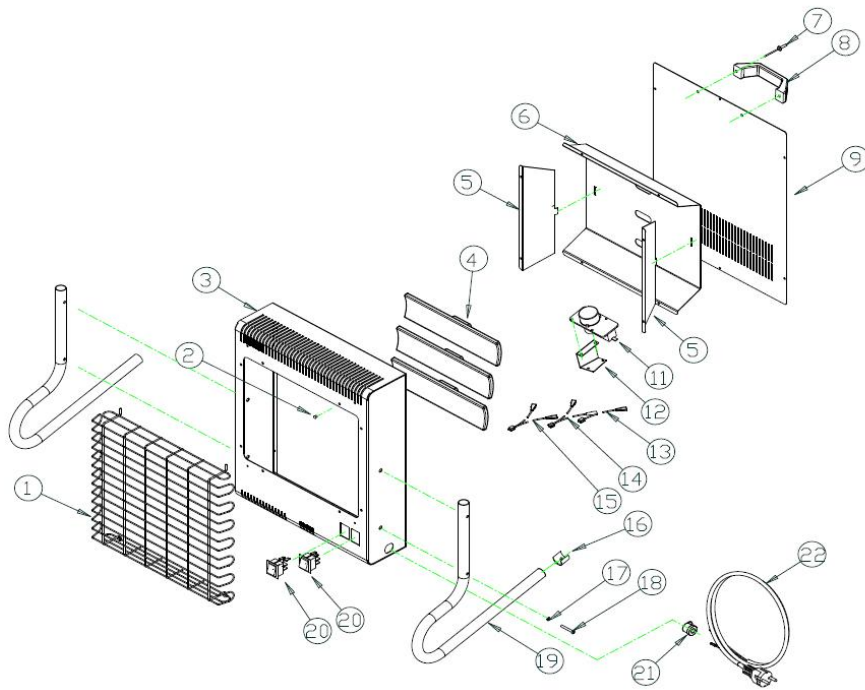

# Lotus (974040)

Seite: 1

SPARE PART LIST

LOT 2.4 FE

DATE: 14.03.08  
REV. 00  
REV. DATE 14.03.08

Picture 1

# Lotus (974040)

Seite: 2

<b>Pos.</b>	<b>Art.Nr.</b>	<b>Bezeichnung</b>	<b>Déscription</b>	<b>Menge</b>	<b>ME</b>	<b>Original-Nr.</b>
<b>Pos.</b>	<b>No</b>			<b>Quantité</b>	<b>UE</b>	<b>No d'origine</b>
1	973011	Frontgitter zu Lotus	Grille avant pour Lotus	1	Stk.	20240017
2	973013	Schraube zu Lotus	Vis pour Lotus	1	Stk.	20230079
3	973014	Frontabdeckung zu Lotus	Couvercle devant pour Lotus	1	Stk.	20630985
4	973017	Heizelement zu Lotus	Elément de chauffage pour Lotu	1	Stk.	20070015
5	973018	Seitenreflektor zu Lotus	Défecteur de côté pour Lotus	1	Stk.	20630023
6	973019	Reflektor oben zu Lotus	Défecteur de haut pour Lotus	1	Stk.	20630022
7	973012	Niete zu KID 10/15 Pos. 2	Rivet pour KID 10/15 pos. 2	1	Stk.	1019002400
8	973015	Handgriff zu KID 10/15	Poignée pour KID 10/15	1	Stk.	1001002855
9	973022	Abdeckung hinten zu Lotus	Couvercle derrière pour Lotus	1	Stk.	20630990
11	973023	Berührungsschalter zu Lotus	Interrupteur touche pour Lotus	1	Stk.	20320015
12	973024	Schalter Unterstützung zu Lotu	Interrupteur pour Lotus	1	Stk.	20620207
13	973028	Kabel zu Lotus	Câble pour Lotus	1	Stk.	20390103
14	973029	Kabel zu Lotus	Câble pour Lotus	1	Stk.	20390105
15	973031	Kabel zu Lotus	Câble pour Lotus	1	Stk.	20390116
16	973033	Gummifuss zu Lotus	Socle en caoutchouc pour Lotus	1	Stk.	20020017
17	973435	Unterlagsscheibe zu Gryp 20/28	Support rondelle pour Gryp 20/	1	Stk.	1018001600
18	973034	Schraube zu Lotus	Vis pour Lotus	1	Stk.	20230076
19	973036	Fuss zu Lotus	Pied pour Lotus	1	Stk.	20610024
20	20320014	Schalter Ein/Aus zu XRC 25, Lo	Interrupteur On/Off pour XRC 2	1	Stk.	20320014
21	973039	Kabelklemme zu Lotus	Serre câble pour Lotus	1	Stk.	20310011
22	973041	Stromkabel zu Lotus	Câble électrique pour Lotus	1	Stk.	20390088
22	973043	Stromkabel zu Lotus	Câble électrique pour Lotus	1	Stk.	20390394