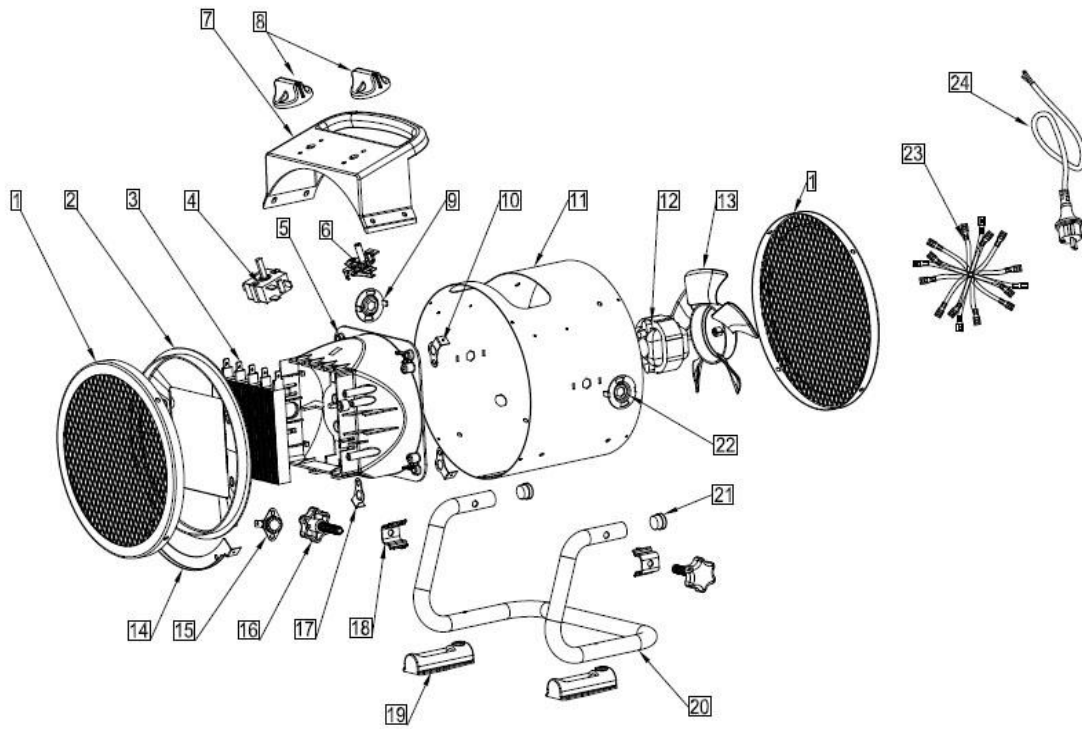

Ceramic 2000 (987130)

Seite: 1

Ceramic 2000 (987130)

Seite: 2

Pos.	Art.Nr.	Bezeichnung	Déscription	Menge	ME	Original-Nr.
Pos.	No			Quantité	UE	No d'origine
4	200464	Schalter zu Ceramic 2000	Interrupteur	1	Stk.	No. 4 for PTC2000-G
6	200465	Thermostat zu Ceramic 2000	Thermostat	1	Stk.	No. 6 for PTC2000-G
8	200459	Drehknopf zu Ceramic 2000	Bouton pour Ceramic 2000	1	Stk.	No. 8 for PTC2000-G
12	200460	Motor zu Ceramic 2000	Moteur pour Ceramic 2000	1	Stk.	No. 12 for PTC2000-G
13	200461	Ventilator zu Ceramic 2000	Ventilateur pour Ceramic 2000	1	Stk.	No. 13 for PTC2000-G
15	200463	Überhitzungsthermostat zu Cera	Thermostat	1	Stk.	No. 15 for PTC2000-G
16	200462	Befestigungsschraube zu Cerami	Vis de fixation	1	Stk.	No. 16 for PTC2000-G