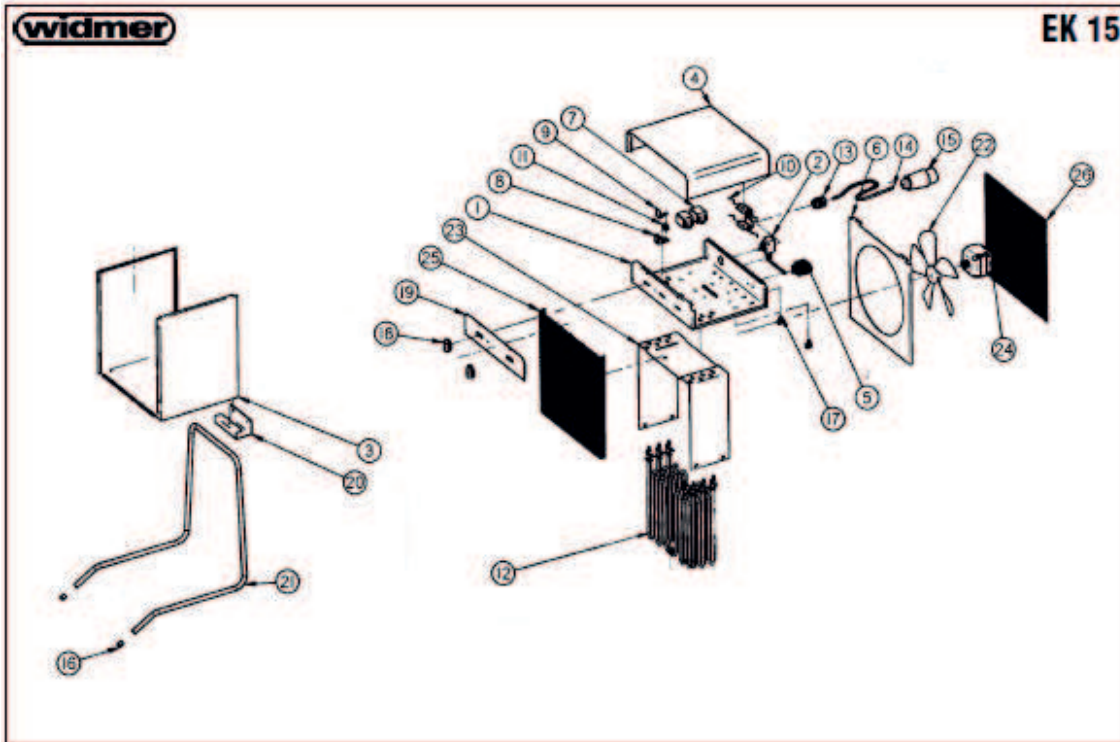

EK 15 (987155)

Seite: 1

EK 15 (987155)

Seite: 2

Pos.	Art.Nr.	Bezeichnung	Déscription	Menge	ME	Original-Nr.	Listenpreis
Pos.	No			Quantité	UE	No d'origine	prix de liste
2	200945	Thermostat zu EK 5, 9, 15	Thermostat pour EK 5, 9, 15	1	Stk.	IG.TERTUV	39.00
5	200946	Schalter zu EK 5, 9, 15	Interrupteur pour EK 5, 9, 15	1	Stk.	IG.COM	41.00
7	200951	Relais zu EK 5, 9, 15	Relais pour EK 5, 9, 15	1	Stk.	E11127	76.00
8	200947	Stütze zu EK 5, 9, 15	Support pour EK 5, 9, 15	1	Stk.	IG.SUPLIM	10.00
9	200948	Reset Knopf zu EK 5, 9, 15	Bouton reset pour EK 5, 9, 15	1	Stk.	IG.SQUA	10.00
10	200953	Impedanz zu EK 9, 15	Impédance pour EK 9, 15	1	Stk.	IG.RES1M	15.00
11	200949	Sicherheitsthermostat zu EK 5,	Thermostat de securité pour EK	1	Stk.	IG.TER60	11.00
12	200955	Widerstand 2500W zu EK 15	Résistance 2500W pour EK 15	1	Stk.	IG.RES2500W4	71.00
18	200944	Drehschalter zu EK 5, 9, 15	Bouton tournant pour EK 5, 9,	1	Stk.	IG.MANIND	1.00