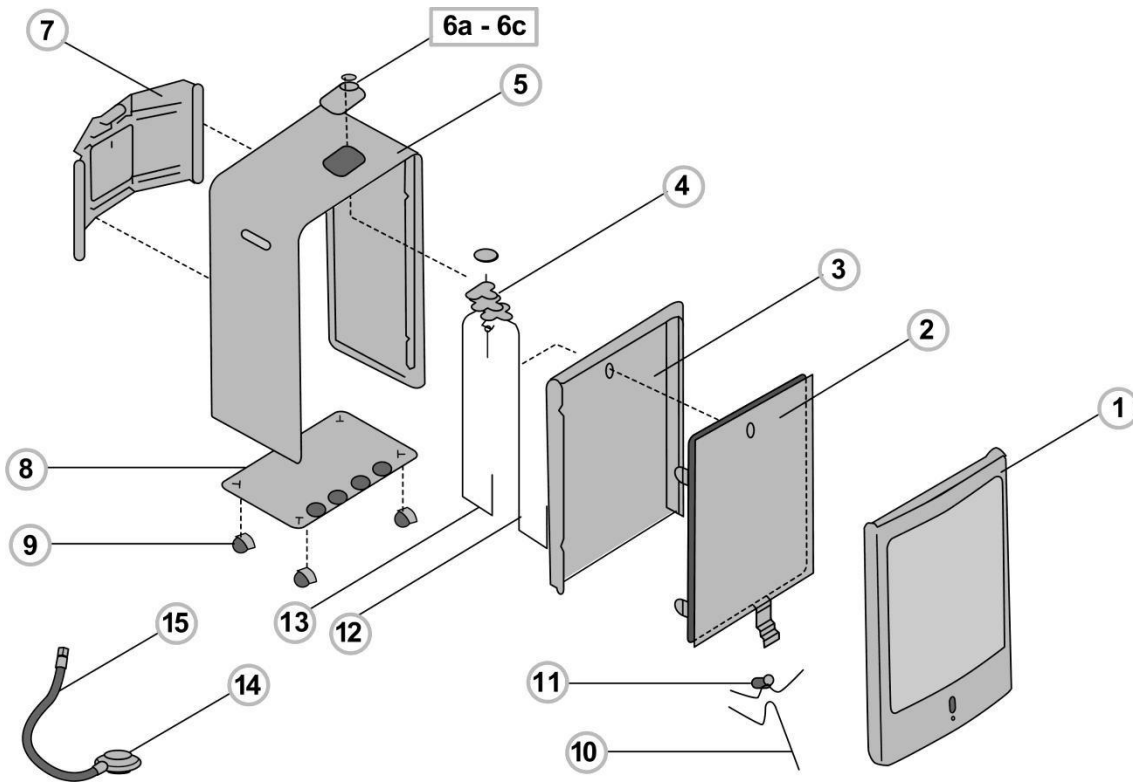

# Camilla 3100 A (988000)

Seite: 1

# Camilla 3100 A (988000)

Seite: 2

<b>Pos.</b>	<b>Art.Nr.</b>	<b>Bezeichnung</b>	<b>Déscription</b>	<b>Menge</b>	<b>ME</b>	<b>Original-Nr.</b>
<b>Pos.</b>	<b>No</b>			<b>Quantité</b>	<b>UE</b>	<b>No d'origine</b>
04	988012	Gashahn zu Camilla 50mbar 0,78	Robinet à gaz 50mbar 0,78	1	Stk.	1200009.00
06a	988008	Drehknopf zu Camilla 3100 A	Bouton tournant pour Camilla 3	1	Stk.	Drehknopf
06b	988015	Piezozünder mit Kabel	Allumage piezo avec câble	1	Stk.	RI.310.01
09	988009	Lenkrad zu Camilla 3100 A	Roulette pour Camilla 3100 A	1	Stk.	1200003
12	988014	Gasleitung AL 4x6 mm L=773mm	Conduite à gaz AL 4x6mm L=773m	1	Stk.	1200010
13	988013	Gasleitung AL 4x6mm L=235mm	Conduite à gaz AL 4x6mm L=235m	1	Stk.	1200011
14	986062	Druckregler 0.5 bar zu Gasheiz	Régulateur de pression pour TS	1	Stk.	1701 S