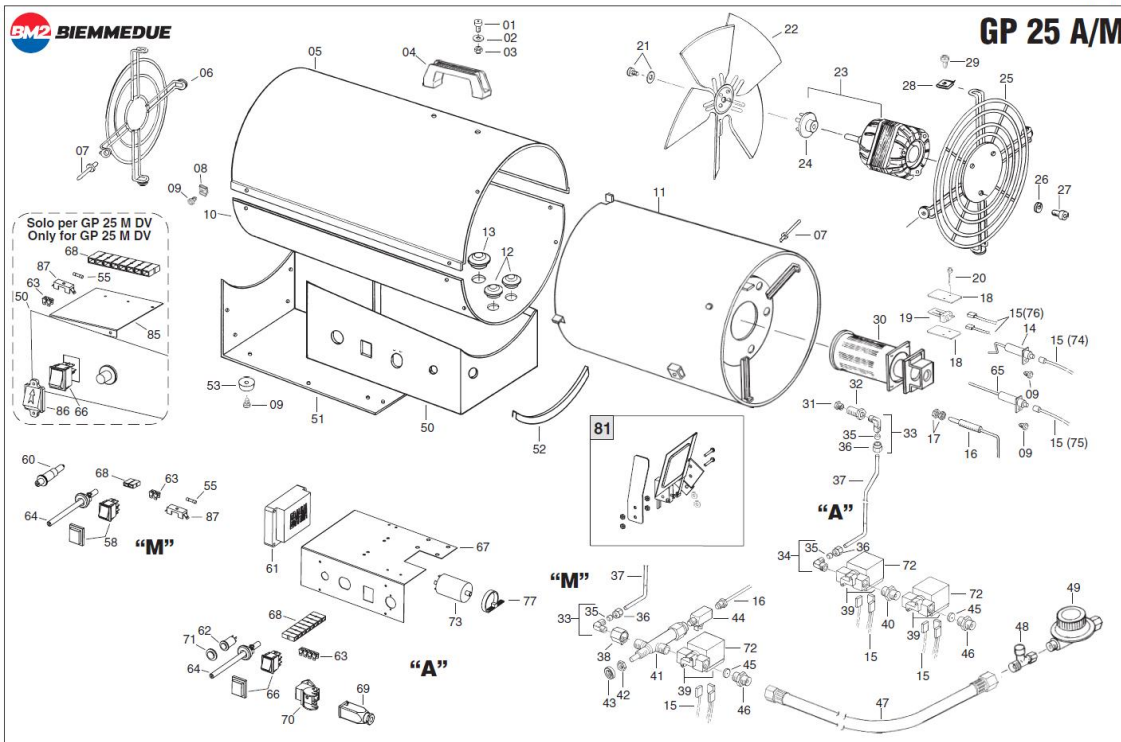

# GP 25 A (973601)

Seite: 2

Pos.	Art.Nr.	Bezeichnung	Déscription	Menge	ME	Original-Nr.
Pos.	No			Quantité	UE	No d'origine
1	201000	Schraube TCEI M6x14 zu GP 25 A	Vis TCEI M6x14 pour GP 25 A/ G	1	Stk.	M10316
2	201001	Unterlagsscheibe Ø6xØ13x1.5 zu	Rondelle Ø6xØ13x1.5 pour GP 25	1	Stk.	M20106
3	201002	Mutter M6 zu GP 25 A/ GP 45 A	Ecrou M6 pour GP 25 A/ GP 45 A	1	Stk.	M10704
4	201003	Handgriff zu GP 25 A, 45 A, GE	Poignée pour GP 25 A, 45 A, GE	1	Stk.	C10202
5	201004	Haube zu GP 25 A	Carrosserie superieur pour GP	1	Stk.	G01441R
6	201005	Ausblasgitter zu GP 25 A	Grille avant pour GP 25 A	1	Stk.	P30127
7	100	Kein Lagerartikel	Article pas du stock	1	Stk.	
8	200011	Klemmmutter U42-032 zu EC 32,	Plaque elastique U42-032 pour	1	Stk.	M20402
9	101	Kein Lagerartikel	Article pas du stock	1	Stk.	
10	201006	Carrosserieunterteil zu GP 25	Carrosserie inferieur pour GP	1	Stk.	G03041R
11	201007	Brennkammer zu GP 25 A	Chambre de combustion pour GP	1	Stk.	G01447
12	201008	Kabeltülle Ø18 mm zu GP 25 A/G	Protection caoutchouc Ø18 mm	1	Stk.	C30342
13	201009	Kabeltülle Ø35 mm zu GP 25 A	Protection caoutchouc Ø35 mmpo	1	Stk.	C30311
14	201010	Zündelektrode zu GP 25 A/ 30 A	Électrode allumage pour GP 25	1	Stk.	E10213
15	201011	Kabel zu GP 25 A/ GP 45 A	Câble pour GP 25 A/ GP 45 A	1	Stk.	E00301
16	X1	entfällt auf dieser Liste	n'existe pas pour cet article	1	Stk.	
17	X2	entfällt auf dieser Liste	n'existe pas pour cet article	1	Stk.	
18	201012	Isolierschutz zu GP 25 A	Protection isolante pour GP 25	1	Stk.	T10621
19	201013	Sicherheitsthermostat zu GP 25	Thermostat bilame pour GP 25 A	1	Stk.	E50103
20	201014	Schraube TC 4x3/4" zu GP 25 A	Vis TC 4x3/4" pour GP 25 A	1	Stk.	M10502
21	201015	Schraube (EMI) zu GP 25 A/ GP	Vis (EMI) pour GP 25 A/ GP 45	1	Stk.	M10112
22	201016	Ventilator Ø254 mm 25° zu GP 2	Ventilateur Ø254 mm 25° pour G	1	Stk.	T30216
23	201017	Motor 82D-2010/1-10 W- 230 V z	Moteur 82D-2010/1-10 W-230 V p	1	Stk.	E10535
24	201018	Plastikkupplung zu GP 25 A/ GP	Accouplement plastique pour GP	1	Stk.	C10102
25	201019	Ansauggitter zu GP 25 A, EK 10	Grille aspiration pour GP 25 A	1	Stk.	G01178
26	201020	Unterlagsscheibe Ø4 mm zu GP 2	Rondelle Ø4 mm pour GP 25 A/ G	1	Stk.	M20301
27	201021	Schraube M4x8 zu GP 25 A/ GP 4	Vis M4x8 pour GP 25 A/ GP 45 A	1	Stk.	M10317
28	201022	Klemmmutter U42-182 zu GP 25 A	Plaque elastique U42-182 pour	1	Stk.	M20412
29	201023	Schraube TC 8x1/2" zu GP 25 A/	Vis TC 8x1/2" pour GP 25 A/ GP	1	Stk.	M10505
30	201024	Brenner zu GP 25 A	Brûleur pour GP 25 A	1	Stk.	T30410
31	201025	Gasdüse Ø 1.0 zu GP 25 A	Gicleur Ø 1.0 pour GP 25 A	1	Stk.	T30409
32	201026	Düse Eckanschluss zu GP 25 A	Raccord pour gicleur pour GP 2	1	Stk.	I30621
33	201027	Eckanschluss 90° 1/8" M x 4 zu	Raccord équerre 90° 1/8Mx4 pou	1	Stk.	I30856
34	201028	Eckanschluss 90° 1/4" M x 4 zu	Raccord équerre 90° 1/4Mx4 pou	1	Stk.	I30863
35	201029	Doppelkegelring Ø4 mm zu GP 25	Bicône Ø 4 mm pour GP 25 A	1	Stk.	I30858
36	201030	Mutter f.Doppelkegelring Ø4mm	Ecrou pour bicône Ø4 mm pour G	1	Stk.	I30857
37	201031	Gaszufuhrrohr Ø 4 mm zu GP 25	Tuyau cuivre Ø4 mm pour GP 25	1	Stk.	G01388
38	X3	entfällt auf dieser Liste	n'existe pas pour cet article	1	Stk.	
39	201032	Magnetventil V220-50 zu GP 25/	Soupape magnétique V220-50 pou	1	Stk.	T30203
40	201033	Schraube 1/4 M-M zu GP 25 A/ G	Vis 1/4 M-M pour GP 25 A/ GP 4	1	Stk.	I20314
41	X4	entfällt auf dieser Liste	n'existe pas pour cet article	1	Stk.	
42	X5	entfällt auf dieser Liste	n'existe pas pour cet article	1	Stk.	
43	X6	entfällt auf dieser Liste	n'existe pas pour cet article	1	Stk.	
44	X7	entfällt auf dieser Liste	n'existe pas pour cet article	1	Stk.	
45	201034	Düse Ø1.1 mm zu GP 25 A	Buse Ø1.1 mm pour GP 25 A	1	Stk.	I30640
46	201035	Anschluss 1/4M dx-1/4M sx. zu	Raccord 1/4M dx-1/4M sx pour G	1	Stk.	I30639
47	201036	Gasschlauch 1/4F sx-3/8F sx	Tuyau du gaz 1/4F sx-3/8F sx	1	Stk.	I40554
48	201037	Schlauchbruchsicherung 6 kg zu	Sécurité stop-gaz 6 kg pour GP	1	Stk.	T30307
49	201038	Druckregler 0.5 - 2 bar zu GP	Régulateur de pression 0.5 - 2	1	Stk.	T30302
50	201039	Kastenträger zu GP 25 A	Base pour GP 25 A	1	Stk.	G03095-7035
51	201040	Inspektionsdeckel zu GP 25 A	Couvercle coffret électrique p	1	Stk.	G01452G
52	201041	Gummidichtung "V" zu GP 25 A	Joint "V" pour GP 25 A	1	Stk.	C30408
53	201042	Gummifuss zu GP 25 A	Bouchon pour GP 25 A	1	Stk.	C30308
54	X8	entfällt auf dieser Liste	n'existe pas pour cet article	1	Stk.	
55	X9	entfällt auf dieser Liste	n'existe pas pour cet article	1	Stk.	
56	X10	entfällt auf dieser Liste	n'existe pas pour cet article	1	Stk.	
57	X11	entfällt auf dieser Liste	n'existe pas pour cet article	1	Stk.	
58	X12	entfällt auf dieser Liste	n'existe pas pour cet article	1	Stk.	
59	X13	entfällt auf dieser Liste	n'existe pas pour cet article	1	Stk.	
60	X14	entfällt auf dieser Liste	n'existe pas pour cet article	1	Stk.	
61	201043	Flammenkontrolleinheit zu GP 2	Contrôle flamme pour GP 25 A	1	Stk.	E40224
62	201044	Reset-Knopf zu GP 25 A/ GP 45	Bouton "Reset" pour GP 25 A/ G	1	Stk.	E10126