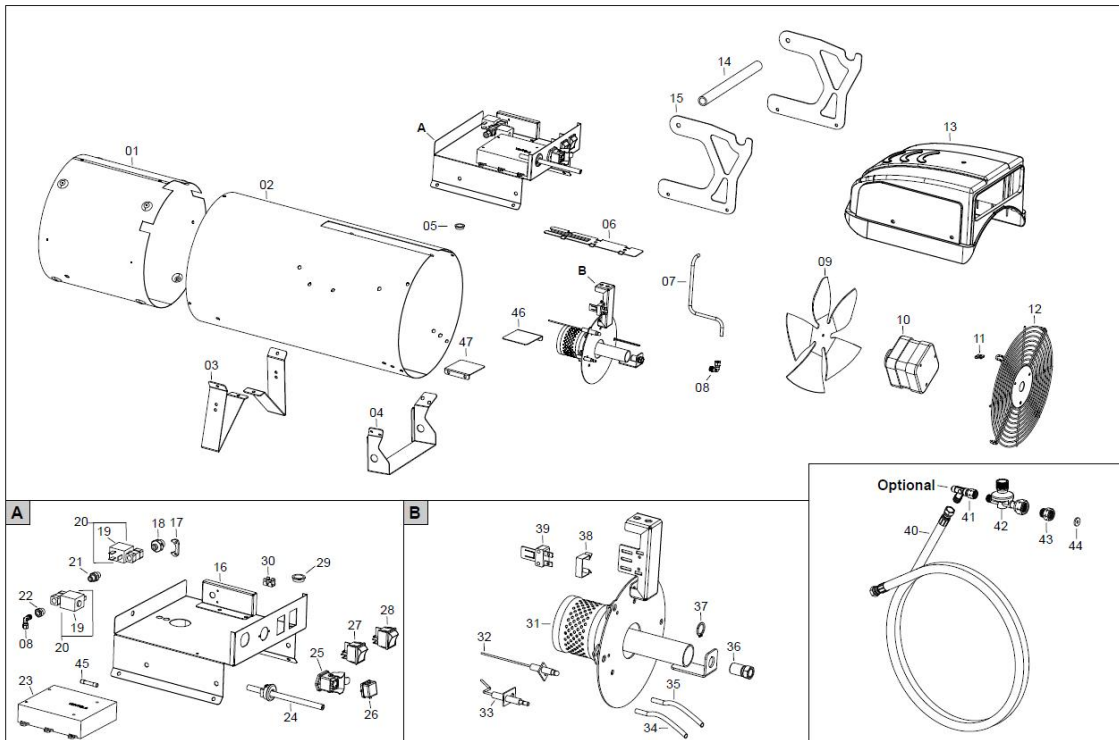

# GP 65 A (973560)

Seite: 1

# GP 65 A (973560)

Seite: 2

<b>Pos.</b>	<b>Art.Nr.</b>	<b>Bezeichnung</b>	<b>Déscription</b>	<b>Menge</b>	<b>ME</b>	<b>Original-Nr.</b>
<b>Pos.</b>	<b>No</b>			<b>Quantité</b>	<b>UE</b>	<b>No d'origine</b>
11	201022	Klemmmutter U42-182 zu GP 25 A	Plaque elastique U42-182 pour	1	Stk.	M20412
19	200925	Magnetventil zu GP 65 A C	Electrovanne pour GP 65 A C	1	Stk.	T30218
20	202516	Spule Magnetventil zu GP 65 A	Bobine E.V. pour GP 65 A	1	Stk.	T30222
21	200043	Nippel FE 1/4" MM zu EC 32, Fi	Raccord FE 1/4" MM pour EC 32	1	Stk.	I20104
23	201069	Flammenkontrolleinheit zu 30,	Contrôle flamme pour	1	Stk.	E40130
25	200038	Thermostatstecker 3P+T zu EC 3	Fiche thermostat 3P+T pour EC	1	Stk.	E20640
26	200039	Deckel zu Serie EC, Serie GP A	Bouchon pour série EC, série G	1	Stk.	E20665
27	200921	Reset Taste zu GP 30 A C / 45	Poussoir réarmement pour GP 30	1	Stk.	E10133
28	200037	Schalter 0-1 zu EC 22,32,55,85	Interrupteur 0 - 1 pour EC 22,	1	Stk.	E10102-P
32	201047	Elektrode zu GP 25 A/ GP 45 A	Electrode pour GP 25 A/ GP 45	1	Stk.	E10214
33	201010	Zündelektrode zu GP 25 A/ 30 A	Électrode allumage pour GP 25	1	Stk.	E10213
36	200924	Gasdüse zu GP 65 A C	Gicleur pour GP 65 A C	1	Stk.	I33015
39	201013	Sicherheitsthermostat zu GP 25	Thermostat bilame pour GP 25 A	1	Stk.	E50103
40	201036	Gasschlauch 1/4F sx-3/8F sx	Tuyau du gaz 1/4F sx-3/8F sx	1	Stk.	I40554
42	973127	Druckregler 0.3-0.7 bar zu GP	Régulateur de pression 0.3-0.7	1	Stk.	T30342-F
42 a	973800	Dichtung 19,0 x 10,5 x 2,0 mm	Joint 19,0 x 10,5 x 2,0 mm	1	Stk.	4303655