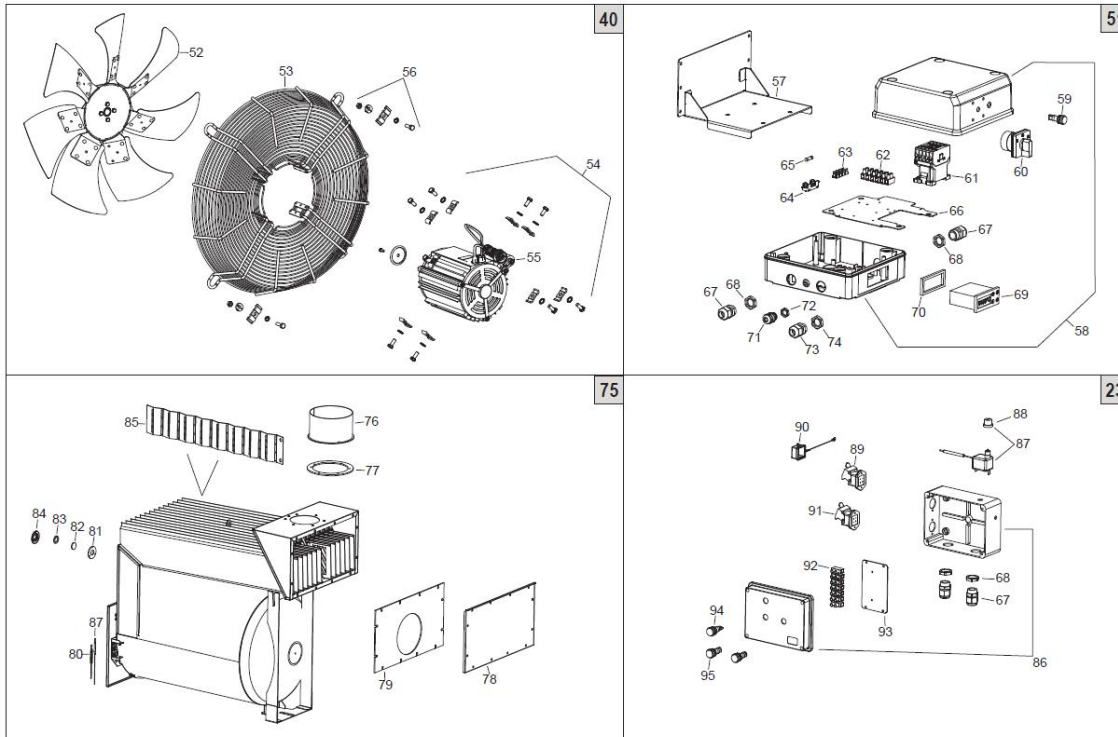

Jumbo 235 (975066)

Seite: 2

BIEMMEDUE S.p.A.

JUMBO 235 Diesel 220V 1~ 50Hz

L-D470.00-BM

Jumbo 235 (975066)

Seite: 3

www.widmertools.ch

Pos.	Art.Nr.	Bezeichnung	Déscription	Menge	ME	Original-Nr.
Pos.	No			Quantité	UE	No d'origine
16	200295	Fitting 1/4" zu Jumbo 85/110/1	Raccord 1/4" pour Jumbo 85/110	1	Stk.	I20337
21	200329	Ölbrenner zu Jumbo 235	Brûleur à mazout pour Jumbo 23	1	Stk.	072B115
22	200457	Düse 4.00 GPH 60° B zu Jumbo 2	Buse Delavan 4.00 GPH 60° B	1	Stk.	10249372
23	200297	Schaltkasten Brenner	Coffret électrique pour le brû	1	Stk.	G00513
34	200330	Trägerbügel Achse zu Jumbo 235	Support essieu pour Jumbo 235	1	Stk.	G04379-9005
35	200324	Achse zu Jumbo 145/185/235	Essieu pour Jumbo 145/185/235	1	Stk.	G04380
36	200325	Rad zu Jumbo 145/185/235	Roue pour Jumbo 145/185/235	1	Stk.	C10566
51	200302	Schaltkasten Elektronik	Coffret électrique pour l'élec	1	Stk.	G00511
54	200331	Motor zu Jumbo 235	Moteur pour Jumbo 235	1	Stk.	E10779-03
55	200332	Kondensator 35 µF zu Jumbo 235	Condensateur 35 µF pour Jumbo	1	Stk.	E10779-04
59	200305	Lampe zu Jumbo 85/110/145/185/	Lampe pour Jumbo 85/110/145/18	1	Stk.	E11033
60	200306	Schalter zu Jumbo 85/110/145/1	Interrupteur pour Jumbo 85/110	1	Stk.	E10141
61	200307	Relais zu Jumbo 85/110/145/185	Relais pour Jumbo 85/110/145/1	1	Stk.	E10451
69	200308	Wärmeregler zu Jumbo 85/110/14	Thermorégulateur pour Jumbo 85	1	Stk.	E50794
79	200343	Dichtung zu Jumbo 235	Joint pour Jumbo 235	1	Stk.	T10696
80	200309	Thermoelement zu Jumbo 85/110/	Thermocouple pour Jumbo 85/110	1	Stk.	E50794-2
81	200310	Isolierdichtung zu Jumbo 85/11	Joint d'isolation pour Jumbo 8	1	Stk.	T10691
82	200311	Lüfter zu Jumbo 85/110/145/185	Ventilateur pour Jumbo 85/110/	1	Stk.	E10405
83	200312	Isolierdichtung zu Jumbo 85/11	Joint d'isolation pour Jumbo 8	1	Stk.	T10692
84	200313	Verkleidungsplatte zu Jumbo 85	Panneau pour Jumbo 85/110/145/	1	Stk.	G04298
87	200288	Thermostat TY95H 120°C zu Jumb	Thermostat TY95H 120°C pour Ju	1	Stk.	E50749
88	200934	Schutz Sicherheitsthermostat z	Protection thermostat de sécur	1	Stk.	E50750
97	200056	Abstandsring 1/4" zu EC 32,	Rondelle 1/4" pour EC 32	1	Stk.	M20123
98	200314	Heizölfilter zu Jumbo 85/110/1	Filtre à mazout pour Jumbo 85/	1	Stk.	T20238
99	200816	Filterkartusche zu Phoen 110,	Filtre cartouche pour Phoen 11	1	Stk.	T20206
100	200315	Filterdichtungen Set zu Jumbo	Joints pour filtre pour Jumbo	1	Stk.	T20254
101	200316	Filtergehäuse zu Jumbo 85/110/	Boîte pour filtre pour Jumbo 8	1	Stk.	T20237
102	200813	Nippel FE 1/4" MM zu Phoen 110	Raccord FE 1/4" MM pour Phoen	1	Stk.	I20104

Nicht aufgeführte Ersatzteil-Positionen sind keine Lagerartikel und anzufragen.

Des positions des pièces de rechange, qui ne sont pas sur la liste, ne sont pas du stock et à demander.