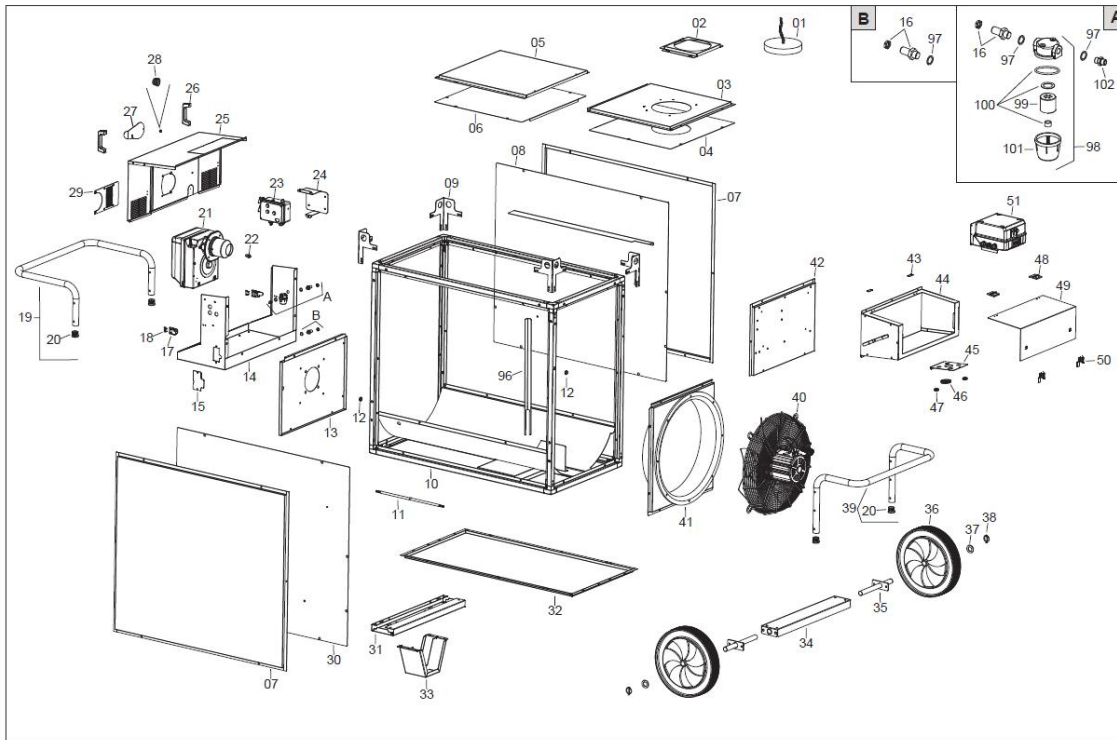

# Jumbo 235 (975066)

Seite: 1

BIEMMEDUE S.p.A.

JUMBO 235 Diesel 220V 1~ 50Hz

L-D470.00-BM