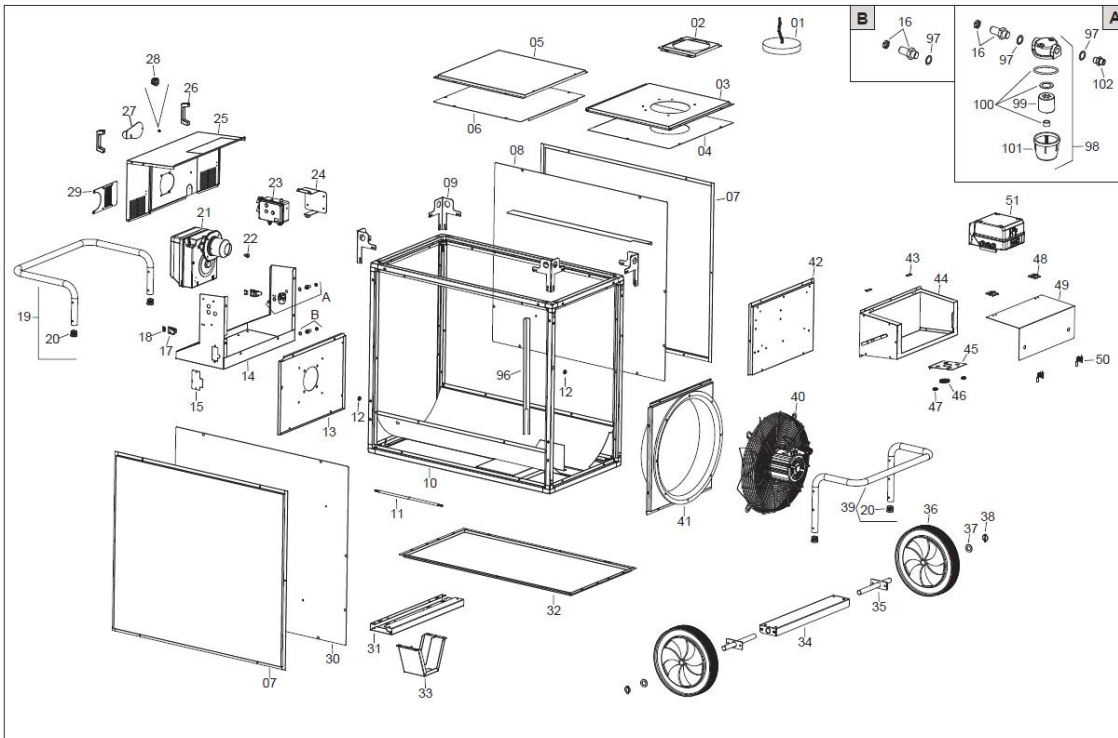

# Jumbo 145 (975065)

Seite: 1

BIEMMEDUE S.p.A.

JUMBO 145 Diesel 220V 1~ 50Hz

L-D468.00-BM