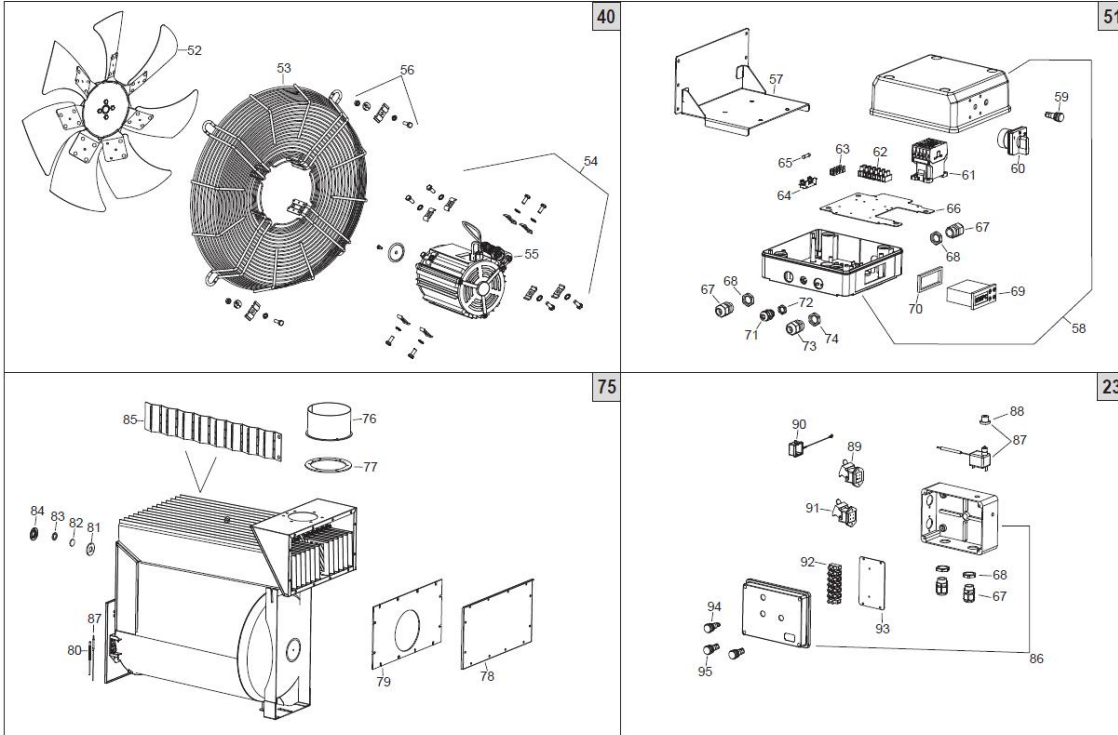

Jumbo 145 (975065)

Seite: 2

BIEMMEDUE S.p.A.

JUMBO 145 Diesel 220V 1~ 50Hz

L-D468.00-BM

Jumbo 145 (975065)

Seite: 3

Pos.	Art.Nr.	Bezeichnung	Déscription	Menge	ME	Original-Nr.
Pos.	No			Quantité	UE	No d'origine
16	200295	Fitting 1/4" zu Jumbo 85/110/1	Raccord 1/4" pour Jumbo 85/110	1	Stk.	I20337
21	200322	Ölbrenner zu Jumbo 185	Brûleur à mazout pour Jumbo 18	1	Stk.	072B114
22	200456	Düse 2.50 GPH 60° B zu Jumbo 1	Buse Delavan 2.50 GPH 60° B	1	Stk.	10249497
23	200297	Schaltkasten Brenner	Coffret électrique pour le brû	1	Stk.	G00513
34	200323	Trägerbügel Achse zu Jumbo 145	Support essieu pour Jumbo 145	1	Stk.	G04428-9005
35	200324	Achse zu Jumbo 145/185/235	Essieu pour Jumbo 145/185/235	1	Stk.	G04380
36	200325	Rad zu Jumbo 145/185/235	Roue pour Jumbo 145/185/235	1	Stk.	C10566
51	200302	Schaltkasten Elektronik	Coffret électrique pour l'élec	1	Stk.	G00511
54	200326	Motor zu Jumbo 145/185	Moteur pour Jumbo 145/185	1	Stk.	E10777-03
55	200327	Kondensator 25 µF zu Jumbo 145	Condensateur 25 µF pour Jumbo	1	Stk.	E10777-04
59	200305	Lampe zu Jumbo 85/110/145/185/	Lampe pour Jumbo 85/110/145/18	1	Stk.	E11033
60	200306	Schalter zu Jumbo 85/110/145/1	Interrupteur pour Jumbo 85/110	1	Stk.	E10141
61	200307	Relais zu Jumbo 85/110/145/185	Relais pour Jumbo 85/110/145/1	1	Stk.	E10451
69	200308	Wärmerregler zu Jumbo 85/110/14	Thermorégulateur pour Jumbo 85	1	Stk.	E50794
79	200341	Dichtung zu Jumbo 145	Joint pour Jumbo 145	1	Stk.	T10689
80	200309	Thermoelement zu Jumbo 85/110/	Thermocouple pour Jumbo 85/110	1	Stk.	E50794-2
81	200310	Isolierdichtung zu Jumbo 85/11	Joint d'isolation pour Jumbo 8	1	Stk.	T10691
82	200311	Lüfter zu Jumbo 85/110/145/185	Ventilateur pour Jumbo 85/110/	1	Stk.	E10405
83	200312	Isolierdichtung zu Jumbo 85/11	Joint d'isolation pour Jumbo 8	1	Stk.	T10692
84	200313	Verkleidungsplatte zu Jumbo 85	Panneau pour Jumbo 85/110/145/	1	Stk.	G04298
85	200345	Verwirbelungsplatte zu Jumbo 1	Silencieux turbo pour Jumbo 14	1	Stk.	G04304
87	200288	Thermostat TY95H 120°C zu Jumb	Thermostat TY95H 120°C pour Ju	1	Stk.	E50749
88	200934	Schutz Sicherheitsthermostat z	Protection thermostat de sécur	1	Stk.	E50750
97	200056	Abstandsring 1/4" zu EC 32,	Rondelle 1/4" pour EC 32	1	Stk.	M20123
98	200314	Heizölfilter zu Jumbo 85/110/1	Filtre à mazout pour Jumbo 85/	1	Stk.	T20238
99	200816	Filterkartusche zu Phoen 110,	Filtre cartouche pour Phoen 11	1	Stk.	T20206
100	200315	Filterdichtungen Set zu Jumbo	Joints pour filtre pour Jumbo	1	Stk.	T20254
101	200316	Filtergehäuse zu Jumbo 85/110/	Boîte pour filtre pour Jumbo 8	1	Stk.	T20237
102	200813	Nippel FE 1/4" MM zu Phoen 110	Raccord FE 1/4" MM pour Phoen	1	Stk.	I20104

Nicht aufgeführte Ersatzteil-Positionen sind keine Lagerartikel und anzufragen.

Des positions des pièces de rechange, qui ne sont pas sur la liste, ne sont pas du stock et à demander.