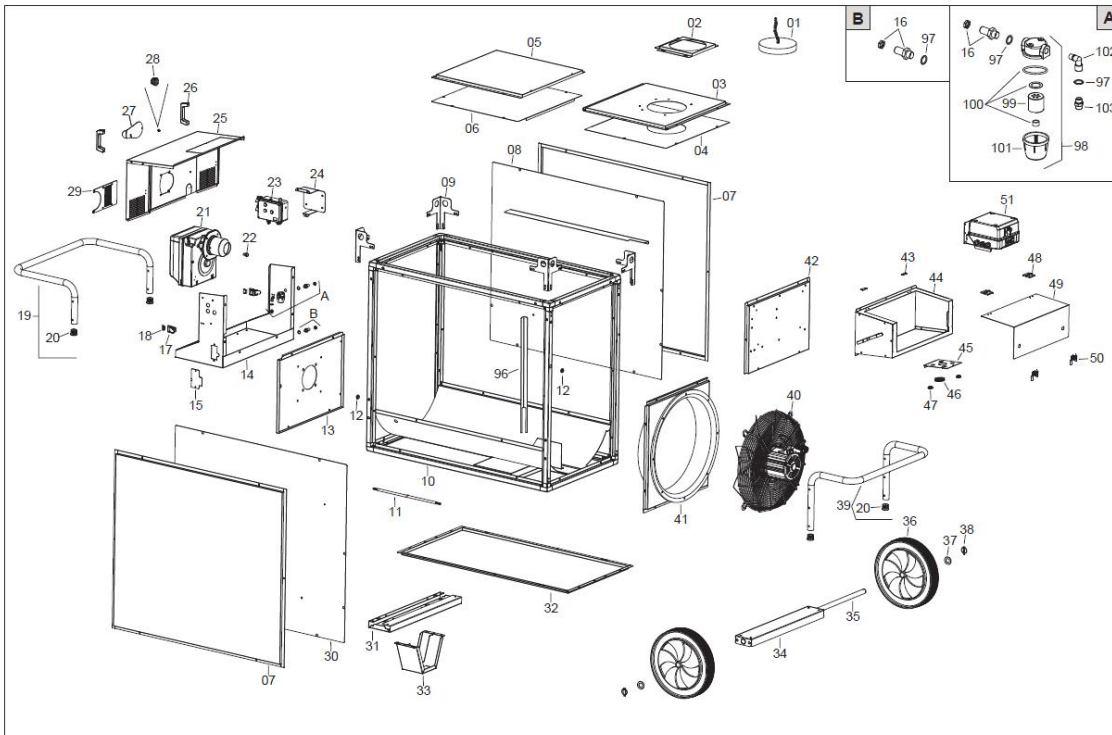

Jumbo 110 (975064)

Seite: 1

BIEMMEDUE S.p.A.

JUMBO 110 Diesel 220V 1~ 50Hz

L-D467.00-BM

Jumbo 110 (975064)

Seite: 2

BIEMMEDUE S.p.A.