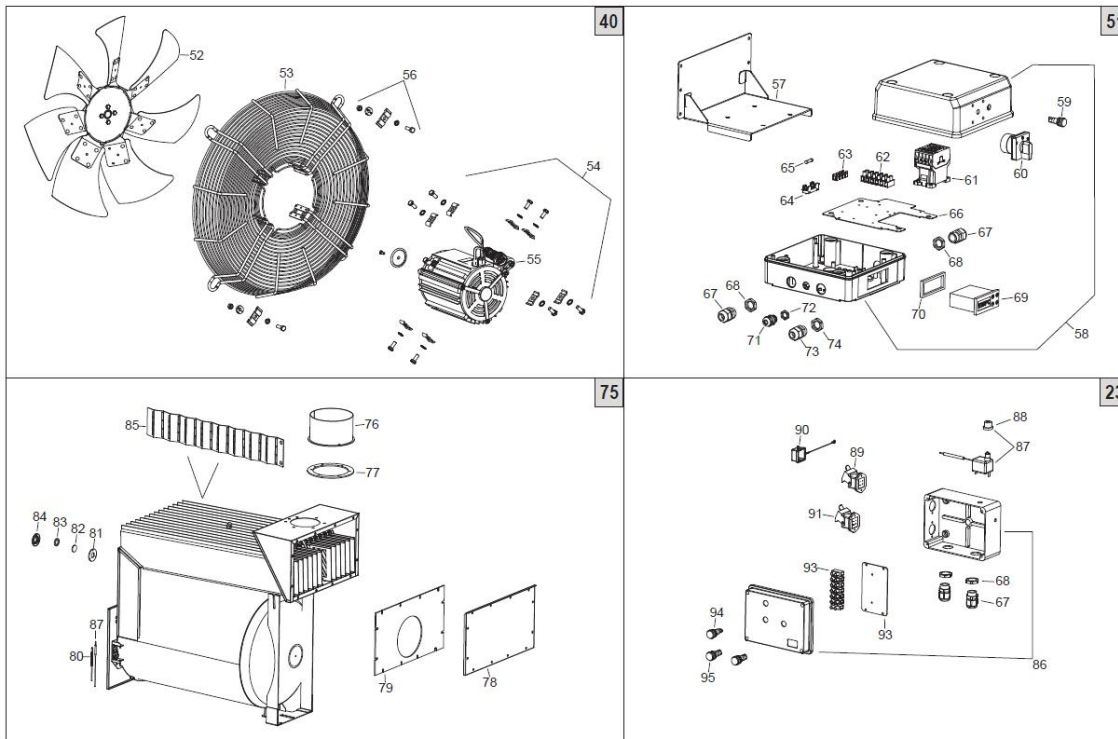

JUMBO 110 Diesel 220V 1~ 50Hz

L-D467.00-BM

Jumbo 110 (975064)

Seite: 3

www.widmertools.ch

Pos.	Art.Nr.	Bezeichnung	Déscription	Menge	ME	Original-Nr.
Pos.	No			Quantité	UE	No d'origine
1	200337	Stöpsel zu Jumbo 110	Bouchon pour Jumbo 110	1	Stk.	C30399-10
16	200295	Fitting 1/4" zu Jumbo 85/110/1	Raccord 1/4" pour Jumbo 85/110	1	Stk.	I20337
21	200317	Ölbrenner zu Jumbo 110	Brûleur à mazout pour Jumbo 11	1	Stk.	072B102
22	200455	Düse 2.00 GPH 60° B zu Jumbo 1	Buse Delavan 2.00 GPH 60° B	1	Stk.	10249480
23	200297	Schaltkasten Brenner	Coffret électrique pour le brû	1	Stk.	G00513
34	200318	Trägerbügel Achse zu Jumbo 110	Support essieu pour Jumbo 110	1	Stk.	G04451-9005
35	200319	Achse zu Jumbo 110	Essieu pour Jumbo 110	1	Stk.	G04452-9005
36	200301	Rad zu Jumbo 85/110	Roue pour Jumbo 85/110	1	Stk.	C10565
51	200302	Schaltkasten Elektronik	Coffret électrique pour l'élec	1	Stk.	G00511
54	200320	Motor zu Jumbo 110	Moteur pour Jumbo 110	1	Stk.	E10680
55	200321	Kondensator 12.5 uF zu Jumbo 1	Condensateur pour Jumbo 110	1	Stk.	E10680-1
59	200305	Lampe zu Jumbo 85/110/145/185/	Lampe pour Jumbo 85/110/145/18	1	Stk.	E11033
60	200306	Schalter zu Jumbo 85/110/145/1	Interrupteur pour Jumbo 85/110	1	Stk.	E10141
61	200307	Relais zu Jumbo 85/110/145/185	Relais pour Jumbo 85/110/145/1	1	Stk.	E10451
69	200308	Wärmeregler zu Jumbo 85/110/14	Thermorégulateur pour Jumbo 85	1	Stk.	E50794
75	200370	Brennkammer zu Jumbo 110	Chambre de combustion pour Jum	1	Stk.	G04457
79	200340	Dichtung zu Jumbo 85/110	Joint pour Jumbo 85/110	1	Stk.	T10687
80	200309	Thermoelement zu Jumbo 85/110/	Thermocouple pour Jumbo 85/110	1	Stk.	E50794-2
81	200310	Isolierdichtung zu Jumbo 85/11	Joint d'isolation pour Jumbo 8	1	Stk.	T10691
82	200311	Lüfter zu Jumbo 85/110/145/185	Ventilateur pour Jumbo 85/110/	1	Stk.	E10405
83	200312	Isolierdichtung zu Jumbo 85/11	Joint d'isolation pour Jumbo 8	1	Stk.	T10692
87	200313	Verkleidungsplatte zu Jumbo 85	Panneau pour Jumbo 85/110/145/	1	Stk.	G04298
88	200934	Schutz Sicherheitsthermostat z	Protection thermostat de sécur	1	Stk.	E50750
97	200056	Abstandsring 1/4" zu EC 32,	Rondelle 1/4" pour EC 32	1	Stk.	M20123
98	200314	Heizölfilter zu Jumbo 85/110/1	Filtre à mazout pour Jumbo 85/	1	Stk.	T20238
99	200816	Filterkartusche zu Phoen 110,	Filtre cartouche pour Phoen 11	1	Stk.	T20206
100	200315	Filterdichtungen Set zu Jumbo	Joints pour filtre pour Jumbo	1	Stk.	T20254
101	200316	Filtergehäuse zu Jumbo 85/110/	Boîte pour filtre pour Jumbo 8	1	Stk.	T20237
102	200274	Eckanschluss 1/4" zu Jumbo 115	Raccord 90° 1/4" pour Jumbo 11	1	Stk.	I20301
103	200813	Nippel FE 1/4" MM zu Phoen 110	Raccord FE 1/4" MM pour Phoen	1	Stk.	I20104