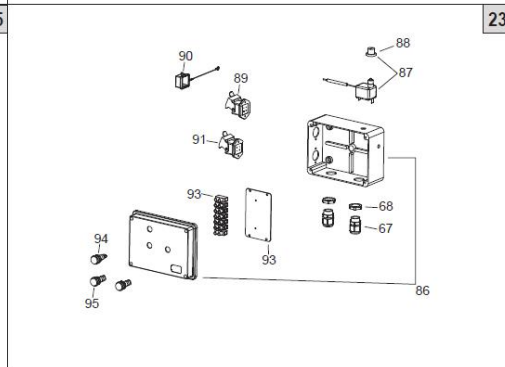

Jumbo 85 (975063)

Seite: 2

BIEMMEDUE S.p.A.

JUMBO 85 Diesel 220V 1~50Hz

L-D466.00-BM

Jumbo 85 (975063)

Seite: 3

www.widmertools.ch

Pos.	Art.Nr.	Bezeichnung	Déscription	Menge	ME	Original-Nr.
Pos.	No			Quantité	UE	No d'origine
16	200295	Fitting 1/4" zu Jumbo 85/110/1	Raccord 1/4" pour Jumbo 85/110	1	Stk.	I20337
21	200296	Ölbrenner zu Jumbo 85	Brûleur à mazout pour Jumbo 85	1	Stk.	072B111
22	200454	Düse 1.50 GPH 60° B zu Jumbo 8	Buse Delavan 1.50 GPH 60° B	1	Stk.	10249466
23	200297	Schaltkasten Brenner	Coffret électrique pour le brû	1	Stk.	G00513
34	200298	Trägerbügel Achse zu Jumbo 85	Support essieu pour Jumbo 85	1	Stk.	G04474-9005
35	200299	Achse zu Jumbo 85	Essieu pour Jumbo 85	1	Stk.	G04475
36	200301	Rad zu Jumbo 85/110	Roue pour Jumbo 85/110	1	Stk.	C10565
51	200302	Schaltkasten Elektronik	Coffret électrique pour l'élec	1	Stk.	G00511
54	200303	Motor zu Jumbo 85	Moteur pour Jumbo 85	1	Stk.	E10773-03
55	200304	Kondensator 12.5 µF zu Jumbo 8	Condensateur 12.5 µF pour Jumb	1	Stk.	E10773-04
59	200305	Lampe zu Jumbo 85/110/145/185/	Lampe pour Jumbo 85/110/145/18	1	Stk.	E11033
60	200306	Schalter zu Jumbo 85/110/145/1	Interrupteur pour Jumbo 85/110	1	Stk.	E10141
61	200307	Relais zu Jumbo 85/110/145/185	Relais pour Jumbo 85/110/145/1	1	Stk.	E10451
69	200308	Wärmerегler zu Jumbo 85/110/14	Thermorégulateur pour Jumbo 85	1	Stk.	E50794
79	200340	Dichtung zu Jumbo 85/110	Joint pour Jumbo 85/110	1	Stk.	T10687
80	200309	Thermoelement zu Jumbo 85/110/	Thermocouple pour Jumbo 85/110	1	Stk.	E50794-2
81	200310	Isolierdichtung zu Jumbo 85/11	Joint d'isolation pour Jumbo 8	1	Stk.	T10691
82	200311	Lüfter zu Jumbo 85/110/145/185	Ventilateur pour Jumbo 85/110/	1	Stk.	E10405
83	200312	Isolierdichtung zu Jumbo 85/11	Joint d'isolation pour Jumbo 8	1	Stk.	T10692
84	200313	Verkleidungsplatte zu Jumbo 85	Panneau pour Jumbo 85/110/145/	1	Stk.	G04298
87	200288	Thermostat TY95H 120°C zu Jumb	Thermostat TY95H 120°C pour Ju	1	Stk.	E50749
88	200934	Schutz Sicherheitsthermostat z	Protection thermostat de sécur	1	Stk.	E50750
97	200056	Abstandsring 1/4" zu EC 32,	Rondelle 1/4" pour EC 32	1	Stk.	M20123
98	200314	Heizölfilter zu Jumbo 85/110/1	Filtre à mazout pour Jumbo 85/	1	Stk.	T20238
99	200816	Filterkartusche zu Phoen 110,	Filtre cartouche pour Phoen 11	1	Stk.	T20206
100	200315	Filterdichtungen Set zu Jumbo	Joints pour filtre pour Jumbo	1	Stk.	T20254
101	200316	Filtergehäuse zu Jumbo 85/110/	Boîte pour filtre pour Jumbo 8	1	Stk.	T20237
102	200274	Eckanschluss 1/4" zu Jumbo 115	Raccord 90° 1/4" pour Jumbo 11	1	Stk.	I20301
103	200813	Nippel FE 1/4" MM zu Phoen 110	Raccord FE 1/4" MM pour Phoen	1	Stk.	I20104

Nicht aufgeführte Ersatzteil-Positionen sind keine Lagerartikel und anzufragen.

Des positions des pièces de rechange, qui ne sont pas sur la liste, ne sont pas du stock et à demander.