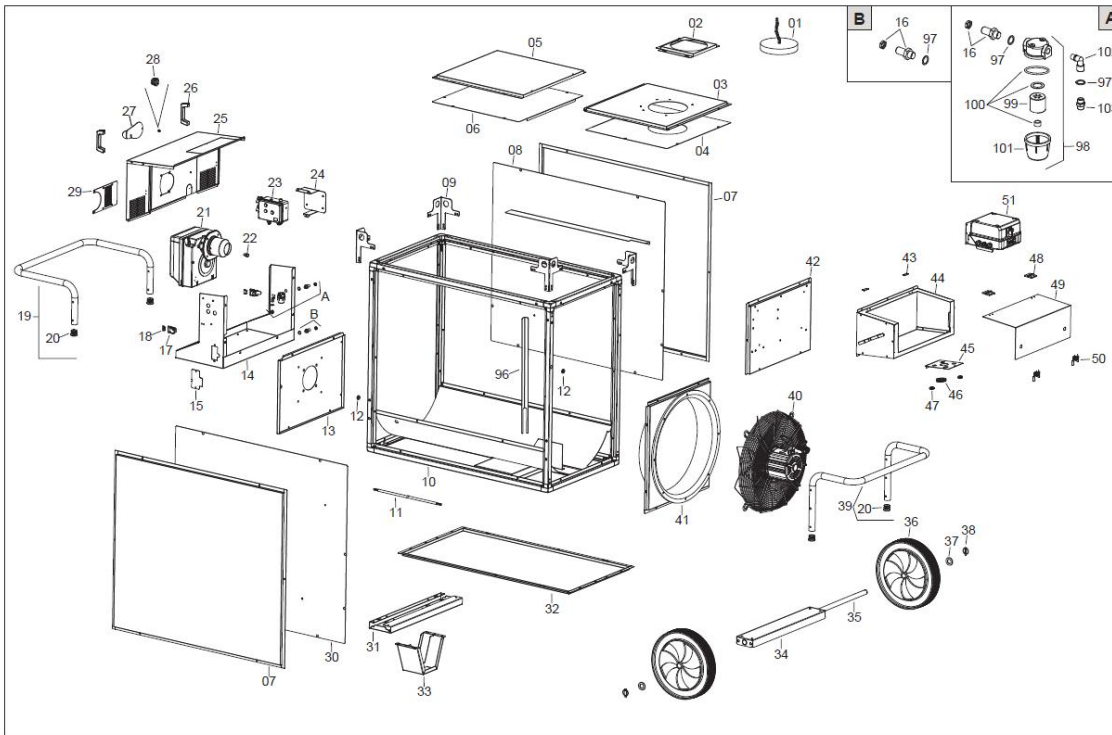

Jumbo 85 (975063)

Seite: 1

BIEMMEDUE S.p.A.

JUMBO 85 Diesel 220V 1~ 50Hz

L-D466.00-BM

Jumbo 85 (975063)

Seite: 2

BIEMMEDUE S.p.A.