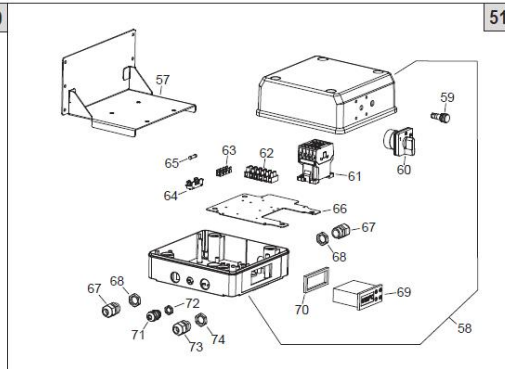

Jumbo 85 (975063)

Seite: 2

BIEMMEDUE S.p.A.

JUMBO 85 Diesel 220V 1~50Hz

L-D466.00-BM

Jumbo 85 (975063)

Seite: 3

www.widmertools.ch

Pos.	Art.Nr.	Bezeichnung	Déscription	Menge	ME	Original-Nr.
Pos.	No			Quantité	UE	No d'origine
16	200295	Fitting 1/4" zu Jumbo 85/110/1	Raccord 1/4" pour Jumbo 85/110	1	Stk.	I20337
21	200296	Ölbrenner zu Jumbo 85	Brûleur à mazout pour Jumbo 85	1	Stk.	072B111
22	200454	Düse 1.50 GPH 60° B zu Jumbo 8	Buse Delavan 1.50 GPH 60° B	1	Stk.	10249466
23	200297	Schaltkasten Brenner	Coffret électrique pour le brû	1	Stk.	G00513
34	200298	Trägerbügel Achse zu Jumbo 85	Support essieu pour Jumbo 85	1	Stk.	G04474-9005
35	200299	Achse zu Jumbo 85	Essieu pour Jumbo 85	1	Stk.	G04475
36	200301	Rad zu Jumbo 85/110	Roue pour Jumbo 85/110	1	Stk.	C10565
51	200302	Schaltkasten Elektronik	Coffret électrique pour l'élec	1	Stk.	G00511
54	200303	Motor zu Jumbo 85	Moteur pour Jumbo 85	1	Stk.	E10773-03
55	200304	Kondensator 12.5 µF zu Jumbo 8	Condensateur 12.5 µF pour Jumb	1	Stk.	E10773-04
59	200305	Lampe zu Jumbo 85/110/145/185/	Lampe pour Jumbo 85/110/145/18	1	Stk.	E11033
60	200306	Schalter zu Jumbo 85/110/145/1	Interrupteur pour Jumbo 85/110	1	Stk.	E10141
61	200307	Relais zu Jumbo 85/110/145/185	Relais pour Jumbo 85/110/145/1	1	Stk.	E10451
69	200308	Wärmerегler zu Jumbo 85/110/14	Thermorégulateur pour Jumbo 85	1	Stk.	E50794
79	200340	Dichtung zu Jumbo 85/110	Joint pour Jumbo 85/110	1	Stk.	T10687
80	200309	Thermoelement zu Jumbo 85/110/	Thermocouple pour Jumbo 85/110	1	Stk.	E50794-2
81	200310	Isolierdichtung zu Jumbo 85/11	Joint d'isolation pour Jumbo 8	1	Stk.	T10691
82	200311	Lüfter zu Jumbo 85/110/145/185	Ventilateur pour Jumbo 85/110/	1	Stk.	E10405
83	200312	Isolierdichtung zu Jumbo 85/11	Joint d'isolation pour Jumbo 8	1	Stk.	T10692
84	200313	Verkleidungsplatte zu Jumbo 85	Panneau pour Jumbo 85/110/145/	1	Stk.	G04298
87	200288	Thermostat TY95H 120°C zu Jumb	Thermostat TY95H 120°C pour Ju	1	Stk.	E50749
88	200934	Schutz Sicherheitsthermostat z	Protection thermostat de sécur	1	Stk.	E50750
97	200056	Abstandsring 1/4" zu EC 32,	Rondelle 1/4" pour EC 32	1	Stk.	M20123
98	200314	Heizölfilter zu Jumbo 85/110/1	Filtre à mazout pour Jumbo 85/	1	Stk.	T20238
99	200816	Filterkartusche zu Phoen 110,	Filtre cartouche pour Phoen 11	1	Stk.	T20206
100	200315	Filterdichtungen Set zu Jumbo	Joints pour filtre pour Jumbo	1	Stk.	T20254
101	200316	Filtergehäuse zu Jumbo 85/110/	Boîte pour filtre pour Jumbo 8	1	Stk.	T20237
102	200274	Eckanschluss 1/4" zu Jumbo 115	Raccord 90° 1/4" pour Jumbo 11	1	Stk.	I20301
103	200813	Nippel FE 1/4" MM zu Phoen 110	Raccord FE 1/4" MM pour Phoen	1	Stk.	I20104

Nicht aufgeführte Ersatzteil-Positionen sind keine Lagerartikel und anzufragen.

Des positions des pièces de rechange, qui ne sont pas sur la liste, ne sont pas du stock et à demander.