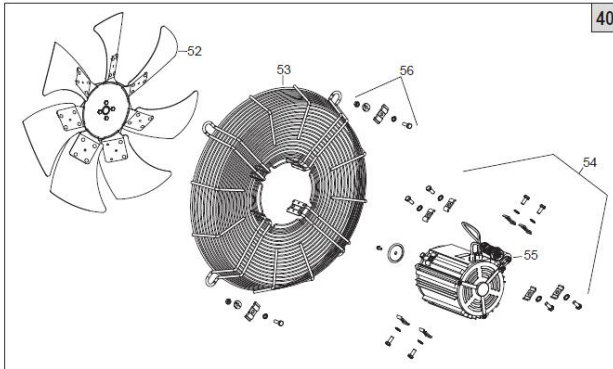

Jumbo 85 (975063)

Seite: 2

BIEMMEDUE S.p.A.

JUMBO 85 Diesel 220V 1~50Hz

L-D466.00-BM

Jumbo 85 (975063)

Seite: 3

www.widmertools.ch

Pos.	Art.Nr.	Bezeichnung	Déscription	Menge	ME	Original-Nr.
Pos.	No			Quantité	UE	No d'origine
16	200295	Fitting 1/4" zu Jumbo 85/110/1	Raccord 1/4" pour Jumbo 85/110	1	Stk.	I20337
21	200296	Ölbrenner zu Jumbo 85	Brûleur à mazout pour Jumbo 85	1	Stk.	072B111
22	200454	Düse 1.50 GPH 60° B zu Jumbo 8	Buse Delavan 1.50 GPH 60° B	1	Stk.	10249466
23	200297	Schaltkasten Brenner	Coffret électrique pour le brû	1	Stk.	G00513
34	200298	Trägerbügel Achse zu Jumbo 85	Support essieu pour Jumbo 85	1	Stk.	G04474-9005
35	200299	Achse zu Jumbo 85	Essieu pour Jumbo 85	1	Stk.	G04475
36	200301	Rad zu Jumbo 85/110	Roue pour Jumbo 85/110	1	Stk.	C10565
51	200302	Schaltkasten Elektronik	Coffret électrique pour l'élec	1	Stk.	G00511
54	200303	Motor zu Jumbo 85	Moteur pour Jumbo 85	1	Stk.	E10773-03
55	200304	Kondensator 12.5 µF zu Jumbo 8	Condensateur 12.5 µF pour Jumb	1	Stk.	E10773-04
59	200305	Lampe zu Jumbo 85/110/145/185/	Lampe pour Jumbo 85/110/145/18	1	Stk.	E11033
60	200306	Schalter zu Jumbo 85/110/145/1	Interrupteur pour Jumbo 85/110	1	Stk.	E10141
61	200307	Relais zu Jumbo 85/110/145/185	Relais pour Jumbo 85/110/145/1	1	Stk.	E10451
69	200308	Wärmerегler zu Jumbo 85/110/14	Thermorégulateur pour Jumbo 85	1	Stk.	E50794
79	200340	Dichtung zu Jumbo 85/110	Joint pour Jumbo 85/110	1	Stk.	T10687
80	200309	Thermoelement zu Jumbo 85/110/	Thermocouple pour Jumbo 85/110	1	Stk.	E50794-2
81	200310	Isolierdichtung zu Jumbo 85/11	Joint d'isolation pour Jumbo 8	1	Stk.	T10691
82	200311	Lüfter zu Jumbo 85/110/145/185	Ventilateur pour Jumbo 85/110/	1	Stk.	E10405
83	200312	Isolierdichtung zu Jumbo 85/11	Joint d'isolation pour Jumbo 8	1	Stk.	T10692
84	200313	Verkleidungsplatte zu Jumbo 85	Panneau pour Jumbo 85/110/145/	1	Stk.	G04298
87	200288	Thermostat TY95H 120°C zu Jumb	Thermostat TY95H 120°C pour Ju	1	Stk.	E50749
88	200934	Schutz Sicherheitsthermostat z	Protection thermostat de sécur	1	Stk.	E50750
97	200056	Abstandsring 1/4" zu EC 32,	Rondelle 1/4" pour EC 32	1	Stk.	M20123
98	200314	Heizölfilter zu Jumbo 85/110/1	Filtre à mazout pour Jumbo 85/	1	Stk.	T20238
99	200816	Filterkartusche zu Phoen 110,	Filtre cartouche pour Phoen 11	1	Stk.	T20206
100	200315	Filterdichtungen Set zu Jumbo	Joints pour filtre pour Jumbo	1	Stk.	T20254
101	200316	Filtergehäuse zu Jumbo 85/110/	Boîte pour filtre pour Jumbo 8	1	Stk.	T20237
102	200274	Eckanschluss 1/4" zu Jumbo 115	Raccord 90° 1/4" pour Jumbo 11	1	Stk.	I20301
103	200813	Nippel FE 1/4" MM zu Phoen 110	Raccord FE 1/4" MM pour Phoen	1	Stk.	I20104

Nicht aufgeführte Ersatzteil-Positionen sind keine Lagerartikel und anzufragen.

Des positions des pièces de rechange, qui ne sont pas sur la liste, ne sont pas du stock et à demander.