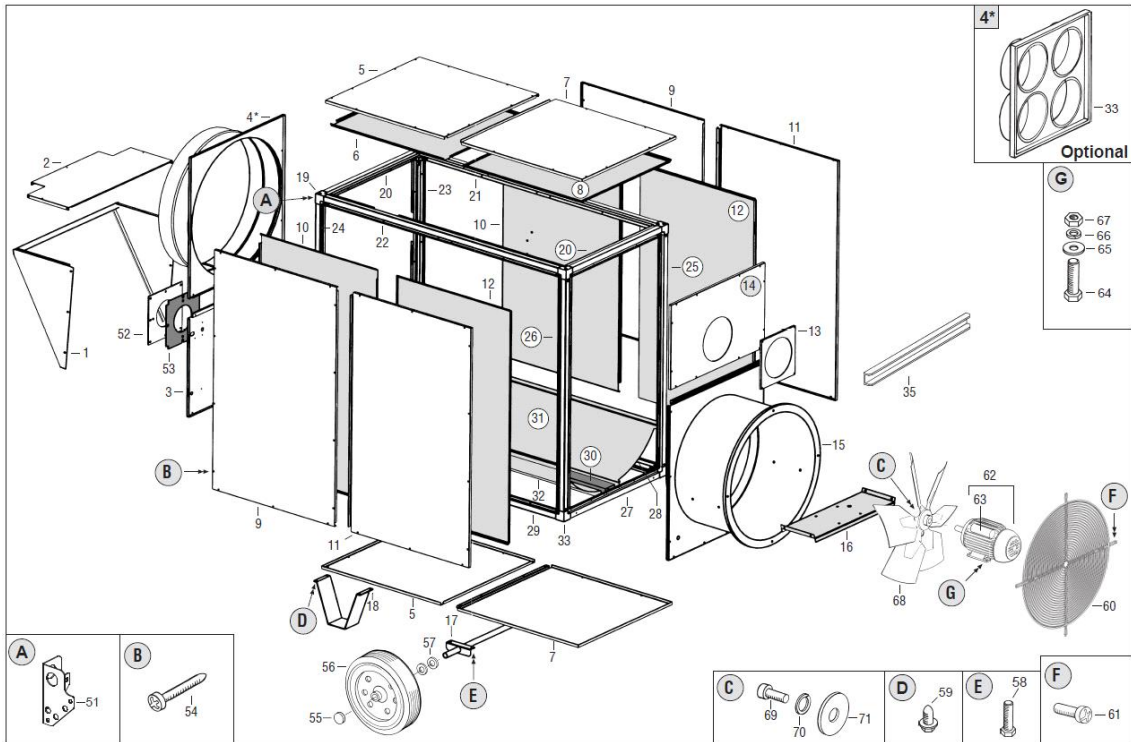

Jumbo 200 T/C (975021)

Seite: 1

Jumbo 200 T/C (975021)

Seite: 2

Jumbo 200 T/C (975021)

Seite: 3

Pos.	Art.Nr.	Bezeichnung	Déscription	Menge	ME	Original-Nr.
Pos.	No			Quantité	UE	No d'origine
1	200600	Abdeckblech Brenner seitl. zu	Couvercle brûleur pour Jumbo 2	1	Stk.	G01662
2	200601	Abdeckblech Brenner oben zu Ju	Couvercle brûleur haut pour Ju	1	Stk.	G01663
3	200602	Brennerplatte zu Jumbo 200M	Panneau brûleur pour Jumbo 200	1	Stk.	G04019
4	200603	Ausblashaube Ø 684 mm zu Jumbo	Panneau de sortie air Ø 684 mm	1	Stk.	G01678
5	200604	Blindblech Brennerseite zu Jum	Panneau superieur anterior po	1	Stk.	G01679
6	200605	Blindblech Brennerseite innen	Panneau interieur superieur an	1	Stk.	G01680
7	200606	Blindblech oben Ventilatorseit	Panneau superieur posterieur p	1	Stk.	G01681
8	200607	Blindblech Ventilatorseite inn	Panneau interieur superieur po	1	Stk.	G01682
9	200608	Blindblech Brennerseite seitli	Panneau lateral anterior pour	1	Stk.	G01683
10	200609	Blindblech Brennerseite innen	Panneau interieur lateral ante	1	Stk.	G01684
11	200610	Blindblech Ventilatorseite sei	Panneau lateral posterieur	1	Stk.	G01685
12	200611	Blindblech Ventilatorseite sei	Panneau interieur lateral post	1	Stk.	G01686
13	200210	Rauchfangflansch Ø 200 mm zu J	Bride cheminée Ø 200 mm pour J	1	Stk.	G01687
14	200612	Rauchfangplatte zu Jumbo 200M	Panneau cheminée pour Jumbo 20	1	Stk.	G01688
17	200615	Radachse zu Jumbo 200M	Axe pour Jumbo 200M	1	Stk.	G01691
18	200415	Fuss zu Jumbo 150M/200M	Pied pour Jumbo 150M/200M	1	Stk.	G01692
19	200216	Eckstück Aluminium zu Jumbo 11	Entretoise aluminium p. Jumbo	1	Stk.	U10103-3001
20	200616	Rahmen oben kurz zu Jumbo 200M	Cadre en haut, court pour Jumb	1	Stk.	G01693
21	200617	Rahmen oben links, lang zu Jum	Cadre en haut gauche, long p.	1	Stk.	G01694
22	200618	Rahmen oben rechts, lang zu Ju	Cadre en haut droite, long p.	1	Stk.	G01695
23	200619	Rahmen Brennerseite links zu J	Cadre côté brûleur à gauche p.	1	Stk.	G01696
24	200620	Rahmen Brennerseite rechts zu	Cadre côté brûleur à droite p.	1	Stk.	G01697
25	200621	Rahmen Ventiseite links zu Jum	Cadre côté ventilateur à gauch	1	Stk.	G01698/1
26	200622	Rahmen Ventiseite rechts zu Ju	Cadre côté ventilateur à droit	1	Stk.	G01699/1
27	200623	Rahmen unten, kurz zu Jumbo 20	Cadre en bas, court pour Jumbo	1	Stk.	G01700
28	200624	Rahmen unten links, lang zu Ju	Cadre en bas gauche, long p. J	1	Stk.	G01701
29	200625	Rahmen unten rechts, lang zu J	Cadre en bas droite, long p. J	1	Stk.	G01702
30	200626	Brennkammerstütze zu Jumbo 200	Support chambre de combustion	1	Stk.	G01703
31	200627	Brennkammerabdeckblech links J	Couvercle gauche chambre de co	1	Stk.	G01704
32	200628	Brennkammerabdeckblech rechts	Couvercle droite chambre de co	1	Stk.	G01705
33	200230	Eckstück Aluminium zu Jumbo 11	Entretoise aluminium p. Jumbo	1	Stk.	U10101R
34	200629	Luftleitblech mit vier Anschlü	Panneau avec 4 sorties pour Ju	1	Stk.	02AC304
51	200233	Bügel zu Jumbo 115M/150M/200M	Etrier pour Jumbo 115M/150M/20	1	Stk.	G04152
52	200431	Brennertragplatte zu Jumbo 150	Plaque support brûleur p. Jumb	1	Stk.	G01653
53	200432	Brennerdichtung 250x250x5 mm J	Joint de bride 250x250x5 mm p.	1	Stk.	T10634
54	200236	Schraube TC 8x1" zu Jumbo	Vis TC 8x1" pour Jumbo	1	Stk.	M10515
55	200433	Radverschluss Ø 25 mm zu Jumbo	Clip de fixation Ø 25 mm p. Ju	1	Stk.	M20202
56	200434	Rad Ø 385 - 25 mm zu Jumbo 150	Roue Ø 385 - 25 mm pour Jumbo	1	Stk.	C10518
57	200435	Abstandsring Ø 26x44x4 mm zu J	Rondelle Ø 26x44x4 mm pour Jum	1	Stk.	M20111
58	200238	Schraube TE M8x25 zu Jumbo 115	Vis TE M8x25 pour Jumbo 115M/1	1	Stk.	M10225
59	200239	Schraube TE 14x1/2" FR zu Jumb	Vis TE 14x1/2" FR pour Jumbo 1	1	Stk.	M10509
62	200241	Motor HP 1.5 V 230/50 1Ph zu J	Moteur HP 1.5 V 230/50 1Ph p.	1	Stk.	E10545
63	200242	Kondensator uF 32	Condensateur mF 32 pour Jumbo	1	Stk.	E11206
65	200244	Unterlagsscheibe Ø8x24x2.5 mm	Rondelle Ø 8x24x2.5 mm pour Ju	1	Stk.	M20105
66	200245	Federspannring Ø 8 mm zu Jumbo	Rondelle Ø 8 mm pour Jumbo 115	1	Stk.	M20305
67	200246	Mutter M8 zu Jumbo 115M/150M/2	Ecrou M8 pour Jumbo 115M/150M/	1	Stk.	M10706
72	200251	Steuergeräthalterung zu Jumbo	Coffret électrique pour Jumbo	1	Stk.	E20707
73	200252	Kabelpresse PG 9 zu Jumbo 115M	Presse étoupe PG 9 pour Jumbo	1	Stk.	E20918
74	200439	Kabelpresse PG 13 zu Jumbo 150	Presse étoupe PG 13 pour Jumbo	1	Stk.	E20910
76	200254	Tragplatte für elek. Teile zu	Plaque support pour Jumbo 115M	1	Stk.	G04042
77	200255	Klemme 12 el. mmq 10 zu Jumbo	Barrette de connection pour Ju	1	Stk.	E20301
79	200256	Relaischalter Wimex KN16 zu J	Contacteur Wimex KN 16 pour Ju	1	Stk.	E10419
80	200257	Relais Iskra TRB 14 zu Jumbo 1	Relais Iskra TRB 14 pour Jumbo	1	Stk.	E11132
81	200258	Schalter zu Jumbo 115M/150M/20	Commutateur pour Jumbo 115M/15	1	Stk.	E10109
82	200441	Sicherungsschalter zu Jumbo 15	Porte fusible pour Jumbo 150M/	1	Stk.	E20503
83	200260	Sicherung (5x20) 6A zu Jumbo 1	Fusible (5x20) 6A pour Jumbo 1	1	Stk.	E10302
84	200261	Kontrolllampe Ø 12 mm V230 zu	Lampe témoin Ø 12 230 V pour J	1	Stk.	E11021
89	200638	Brennkammer zu Jumbo 200M	Chambre de combustion pour Jum	1	Stk.	G01672
90	200639	Verwirbelungsplatte zu Jumbo 2	Turbulateur pour Jumbo 200M	1	Stk.	G01673
91	200640	Isolationsdichtung 671x248x5 m	Joint isolante 671x248x5 mm po	1	Stk.	T10633
92	200641	Inspektionsklappe Kamin zu Jum	Porte visite cheminée pour Jum	1	Stk.	G01674
93	200266	Mutter M6 OT zu Jumbo 115M/150	Ecrou M6 OT pour Jumbo 115M/15	1	Stk.	M10710
94	200267	Pfropfen 1" zu Jumbo 115M/150M	Bouchon 1" pour Jumbo 115M/150	1	Stk.	I25001