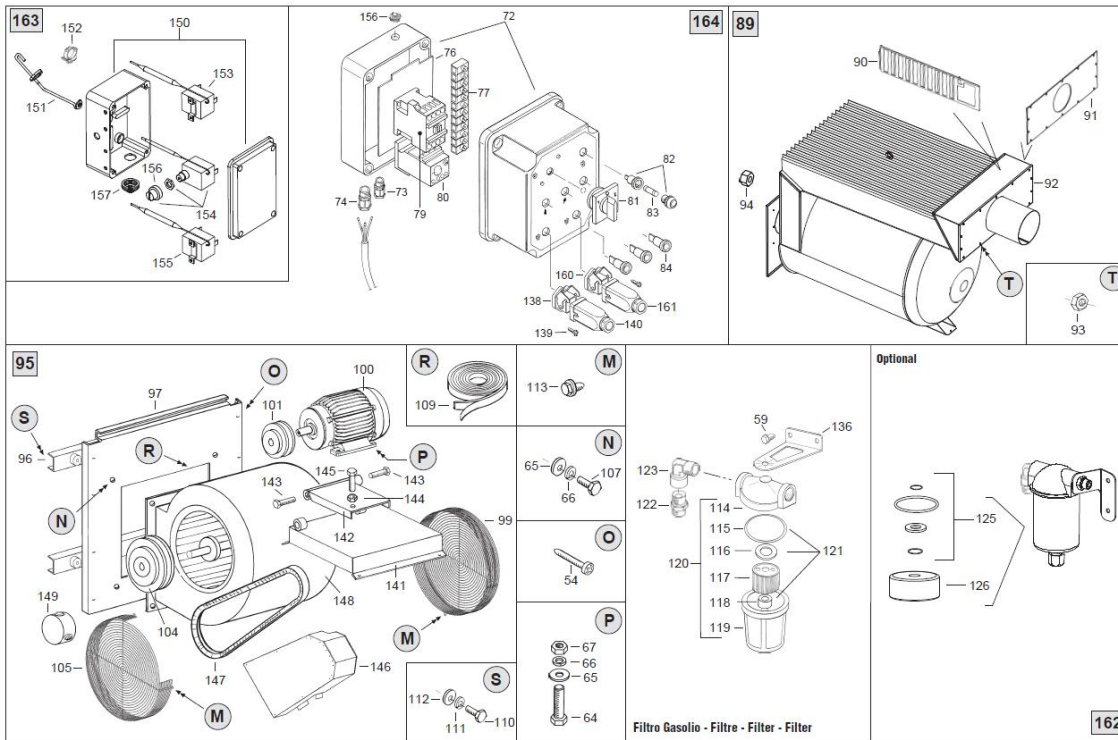

Jumbo 200 T/C (975021)

Seite: 2

Jumbo 200 T/C (975021)

Seite: 3