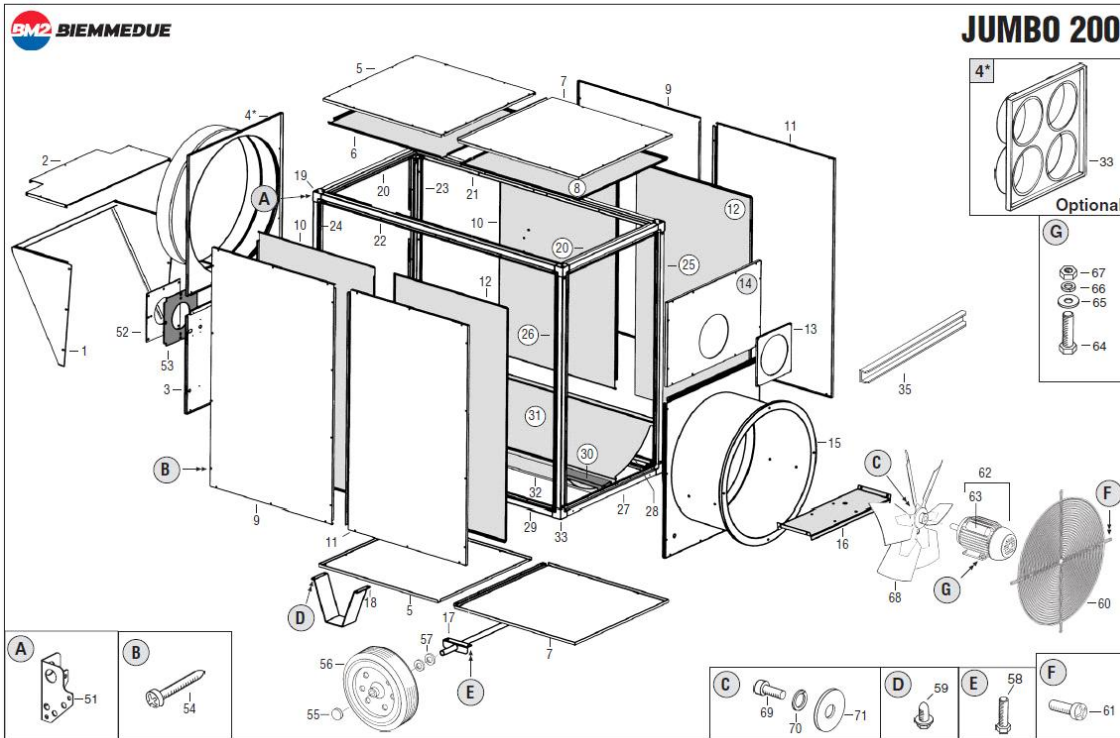

Jumbo 200 M (975019)

Seite: 1

PL 10/07

Ed. 05/08