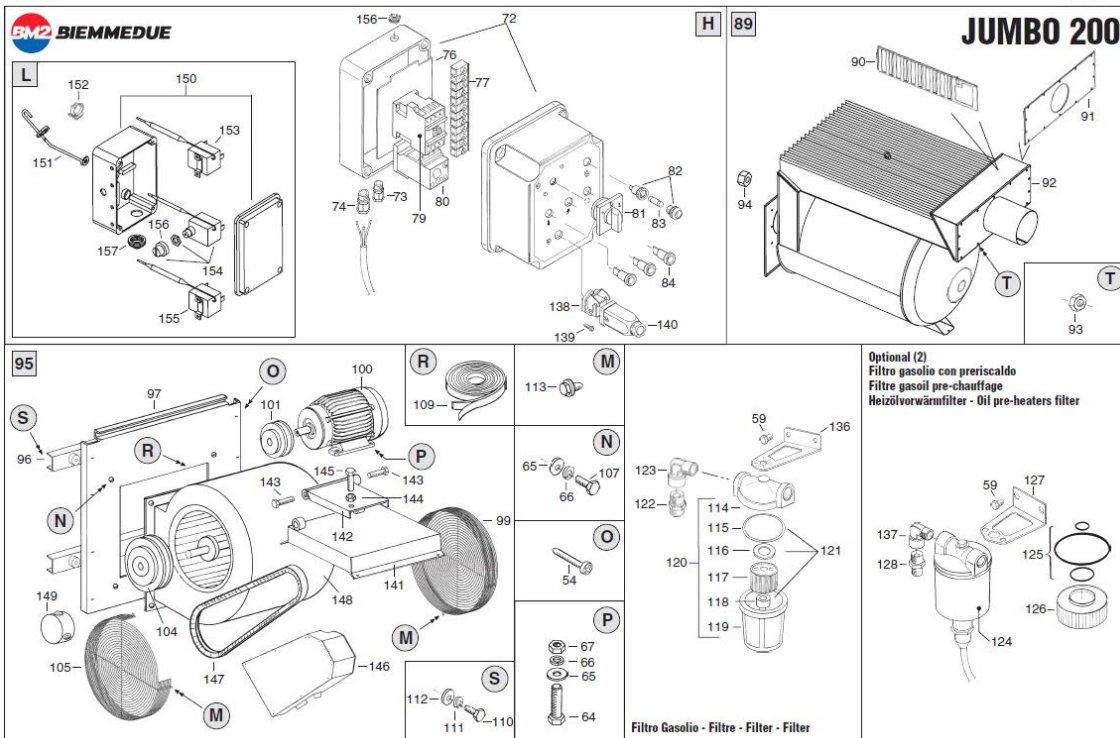

# Jumbo 200 M (975019)

Seite: 2

Pos.	Art.Nr.	Bezeichnung	Déscription	Menge	ME	Original-Nr.
Pos.	No			Quantité	UE	No d'origine
1	200600	Abdeckblech Brenner seitl. zu	Couvercle brûleur pour Jumbo 2	1	Stk.	G01662
2	200601	Abdeckblech Brenner oben zu Ju	Couvercle brûleur haut pour Ju	1	Stk.	G01663
3	200602	Brennerplatte zu Jumbo 200M	Panneau brûleur pour Jumbo 200	1	Stk.	G04019
4	200603	Ausblashaube Ø 684 mm zu Jumbo	Panneau de sortie air Ø 684 mm	1	Stk.	G01678
5	200604	Blindblech Brennerseite zu Jum	Panneau superieur anterior po	1	Stk.	G01679
6	200605	Blindblech Brennerseite innen	Panneau interieur superieur an	1	Stk.	G01680
7	200606	Blindblech oben Ventilatorseit	Panneau superieur posterieur p	1	Stk.	G01681
8	200607	Blindblech Ventilatorseite inn	Panneau interieur superieur po	1	Stk.	G01682
9	200608	Blindblech Brennerseite seitli	Panneau lateral anterior pour	1	Stk.	G01683
10	200609	Blindblech Brennerseite innen	Panneau interieur lateral ante	1	Stk.	G01684
11	200610	Blindblech Ventilatorseite sei	Panneau lateral posterieur	1	Stk.	G01685
12	200611	Blindblech Ventilatorseite sei	Panneau interieur lateral post	1	Stk.	G01686
13	200210	Rauchfangflansch Ø 200 mm zu J	Bride cheminée Ø 200 mm pour J	1	Stk.	G01687
14	200612	Rauchfangplatte zu Jumbo 200M	Panneau cheminée pour Jumbo 20	1	Stk.	G01688
15	200613	Ventilatorblech zu Jumbo 200M	Panneau ventilateur pour Jumbo	1	Stk.	G01689
16	200614	Motorblechhalterung zu Jumbo 2	Support plaque moteur pour Jum	1	Stk.	G01690
17	200615	Radachse zu Jumbo 200M	Axe pour Jumbo 200M	1	Stk.	G01691
18	200415	Fuss zu Jumbo 150M/200M	Pied pour Jumbo 150M/200M	1	Stk.	G01692
19	200216	Eckstück Aluminium zu Jumbo 11	Entretoise aluminium p. Jumbo	1	Stk.	U10103-3001
20	200616	Rahmen oben kurz zu Jumbo 200M	Cadre en haut, court pour Jumb	1	Stk.	G01693
21	200617	Rahmen oben links, lang zu Jum	Cadre en haut gauche, long p.	1	Stk.	G01694
22	200618	Rahmen oben rechts, lang zu Ju	Cadre en haut droite, long p.	1	Stk.	G01695
23	200619	Rahmen Brennerseite links zu J	Cadre côté brûleur à gauche p.	1	Stk.	G01696
24	200620	Rahmen Brennerseite rechts zu	Cadre côté brûleur à droite p.	1	Stk.	G01697
25	200621	Rahmen Ventiseite links zu Jum	Cadre côté ventilateur à gauch	1	Stk.	G01698/1
26	200622	Rahmen Ventiseite rechts zu Ju	Cadre côté ventilateur à droit	1	Stk.	G01699/1
27	200623	Rahmen unten, kurz zu Jumbo 20	Cadre en bas, court pour Jumbo	1	Stk.	G01700
28	200624	Rahmen unten links, lang zu Ju	Cadre en bas gauche, long p. J	1	Stk.	G01701
29	200625	Rahmen unten rechts, lang zu J	Cadre en bas droite, long p. J	1	Stk.	G01702
30	200626	Brennkammerstütze zu Jumbo 200	Support chambre de combustion	1	Stk.	G01703
31	200627	Brennkammerabdeckblech links J	Couvercle gauche chambre de co	1	Stk.	G01704
32	200628	Brennkammerabdeckblech rechts	Couvercle droite chambre de co	1	Stk.	G01705
33	200230	Eckstück Aluminium zu Jumbo 11	Entretoise aluminium p. Jumbo	1	Stk.	U10101R
34	200629	Luftleitblech mit vier Anschlü	Panneau avec 4 sorties pour Ju	1	Stk.	Q2AC304
35	200630	Verstärkungsrahmen zu Jumbo 20	Cadre de renfort pour Jumbo 20	1	Stk.	G01908
51	200233	Bügel zu Jumbo 115M/150M/200M	Etrier pour Jumbo 115M/150M/20	1	Stk.	G04152
52	200431	Brennertragplatte zu Jumbo 150	Plaque support brûleur p. Jumb	1	Stk.	G01653
53	200432	Brennerdichtung 250x250x5 mm J	Joint de bride 250x250x5 mm p.	1	Stk.	T10634
54	200236	Schraube TC 8x1" zu Jumbo	Vis TC 8x1" pour Jumbo	1	Stk.	M10515
55	200433	Radverschluss Ø 25 mm zu Jumbo	Clip de fixation Ø 25 mm p. Ju	1	Stk.	M20202
56	200434	Rad Ø 385 - 25 mm zu Jumbo 150	Roue Ø 385 - 25 mm pour Jumbo	1	Stk.	C10518
57	200435	Abstandsring Ø 26x44x4 mm zu J	Rondelle Ø 26x44x4 mm pour Jum	1	Stk.	M20111
58	200238	Schraube TE M8x25 zu Jumbo 115	Vis TE M8x25 pour Jumbo 115M/1	1	Stk.	M10225
59	200239	Schraube TE 14x1/2" FR zu Jumb	Vis TE 14x1/2" FR pour Jumbo 1	1	Stk.	M10509
60	200631	Ansauggitter zu Jumbo 200M	Grille d'aspiration pour Jumbo	1	Stk.	P30131
61	200240	Schraube TC M6x16 FR zu Jumbo	Vis TC M6x16 FR pour Jumbo 115	1	Stk.	M10224
62	200632	Motor HP 3 V 230/50 1Ph zu Jum	Moteur HP 3 V 230/50 1Ph p. Ju	1	Stk.	E10558
63	200633	Kondensator 65 uF zu Jumbo 200	Condensateur 65 uF pour Jumbo	1	Stk.	E11207
64	200243	Schraube TE M8x30 zu Jumbo 115	Vis TE M8x30 pour Jumbo 115M/1	1	Stk.	M10225
65	200244	Unterlagsscheibe Ø8x24x2.5 mm	Rondelle Ø 8x24x2.5 mm pour Ju	1	Stk.	M20105
66	200245	Federspannring Ø 8 mm zu Jumbo	Rondelle Ø 8 mm pour Jumbo 115	1	Stk.	M20305
67	200246	Mutter M8 zu Jumbo 115M/150M/2	Ecrou M8 pour Jumbo 115M/150M/	1	Stk.	M10706
68	200634	Ventilator Ø 630 mm 23° zu Jum	Ventilateur Ø 630 mm 23° pour	1	Stk.	T10229
69	200635	Schraube TE M10x20 zu Jumbo 20	Vis TE M10x20 pour Jumbo 200M	1	Stk.	M10230
70	200636	Radverschluss Ø 10 mm zu Jumbo	Clip de fixation Ø 10 mm pour	1	Stk.	M20307
71	200637	Scheibe Ø 11x35x2 mm zu Jumbo	Rondelle Ø 11x35x2 mm pour Jum	1	Stk.	M20121
72	200251	Steuergeräthalterung zu Jumbo	Coffret électrique pour Jumbo	1	Stk.	E20707
73	200252	Kabelpresse PG 9 zu Jumbo 115M	Presse étoupe PG 9 pour Jumbo	1	Stk.	E20918
74	200253	Kabelpresse PG 11 zu Jumbo 115	Presse étoupe PG 11 pour Jumbo	1	Stk.	E20913
76	200254	Tragplatte für elek. Teile zu	Plaque support pour Jumbo 115M	1	Stk.	G04042
77	200255	Klemme 12 el. mmq 10 zu Jumbo	Barrette de connection pour Ju	1	Stk.	E20301
79	200256	Relaischalter Wimex KN16 zu J	Contacteur Wimex KN 16 pour Ju	1	Stk.	E10419