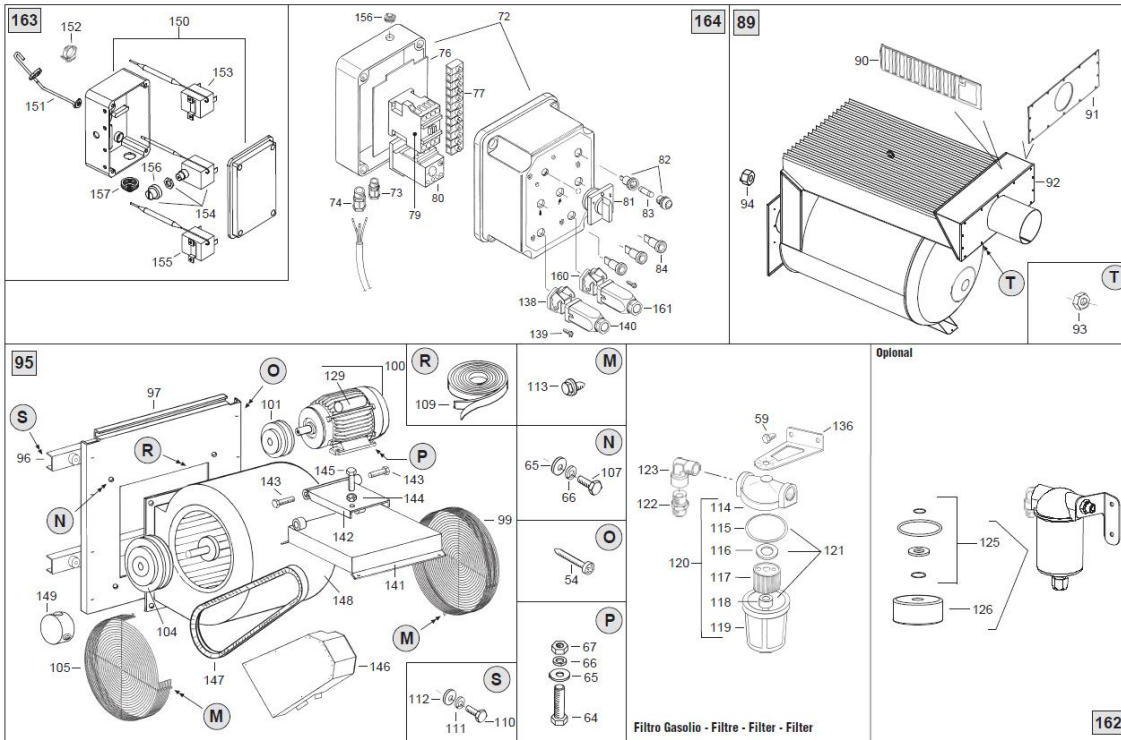

# Jumbo 150 T/C (975018)

Seite: 3

www.widmertools.ch

Pos.	Art.Nr.	Bezeichnung	Déscription	Menge	ME	Original-Nr.
Pos.	No			Quantité	UE	No d'origine
01	200400	Abdeckblech Brenner seitl. zu	Couvercle brûleur pour Jumbo 1	1	Stk.	G01707
02	200401	Abdeckblech Brenner oben zu Ju	Couvercle brûleur haut pour Ju	1	Stk.	G01709
03	200402	Brennerplatte zu Jumbo 150M	Panneau brûleur pour Jumbo 150	1	Stk.	G04018
04	200403	Ausblashaube Ø 594 mm zu Jumbo	Panneau de sortie air Ø 594 mm	1	Stk.	G01088
05	200404	Blindblech Brennerseite zu Jum	Panneau superieur anterior po	1	Stk.	G01086
06	200405	Blindblech Brennerseite innen	Panneau interieur superieur an	1	Stk.	G01235
07	200406	Blindblech oben Ventilatorseit	Panneau superieur posterieur p	1	Stk.	G01716
08	200407	Blindblech Ventilatorseite inn	Panneau interieur superieur po	1	Stk.	G01718
09	200408	Blindblech seitlich zu Jumbo 1	Panneau lateral pour Jumbo 150	1	Stk.	G01720
10	200409	Blindblech seitlich innen zu J	Panneau interieur lateral p. J	1	Stk.	G01722
11	200210	Rauchfangflansch Ø 200 mm zu J	Bride cheminée Ø 200 mm pour J	1	Stk.	G01687
12	200410	Rauchfangplatte zu Jumbo 150M	Panneau cheminée pour Jumbo 15	1	Stk.	G01724
15	200413	Blindblech unten zu Jumbo 150M	Panneau en bas pour Jumbo 150M	1	Stk.	G01730
16	200414	Radachse zu Jumbo 150M	Axe pour Jumbo 150M	1	Stk.	G01732
17	200415	Fuss zu Jumbo 150M/200M	Pied pour Jumbo 150M/200M	1	Stk.	G01692
18	200216	Eckstück Aluminium zu Jumbo 11	Entretoise aluminium p. Jumbo	1	Stk.	U10103-3001
19	200416	Rahmen oben kurz zu Jumbo 150M	Cadre en haut, court pour Jumb	1	Stk.	G01734
20	200417	Rahmen oben links, lang zu Jum	Cadre en haut gauche, long p.	1	Stk.	G01736
21	200418	Rahmen oben rechts, lang zu Ju	Cadre en haut droite, long p.	1	Stk.	G01738
22	200419	Rahmen Brennerseite links zu J	Cadre côté brûleur à gauche p.	1	Stk.	G01740
23	200420	Rahmen Brennerseite rechts zu	Cadre côté brûleur à droite p.	1	Stk.	G01742
24	200421	Rahmen Ventiseite links zu Jum	Cadre côté ventilateur à gauch	1	Stk.	G01744
25	200422	Rahmen Ventiseite rechts zu Ju	Cadre côté ventilateur à droit	1	Stk.	G01746
26	200423	Rahmen unten, kurz zu Jumbo 15	Cadre en bas, court pour Jumbo	1	Stk.	G01748
27	200424	Rahmen unten links, lang zu Ju	Cadre en bas gauche, long p. J	1	Stk.	G01750
28	200425	Rahmen unten rechts, lang zu J	Cadre en bas droite, long p. J	1	Stk.	G01752
29	200426	Brennkammerstütze zu Jumbo 150	Support chambre de combustion	1	Stk.	G01754
30	200427	Brennkammerabdeckblech links J	Couvercle gauche chambre de co	1	Stk.	G01756
31	200428	Brennkammerabdeckblech rechts	Couvercle droite chambre de co	1	Stk.	G01758
32	200230	Eckstück Aluminium zu Jumbo 11	Entretoise aluminium p. Jumbo	1	Stk.	U10101R
33	200429	Luftleitblech mit vier Anschlü	Panneau avec 4 sorties pour Ju	1	Stk.	02AC116
51	200233	Bügel zu Jumbo 115M/150M/200M	Etrier pour Jumbo 115M/150M/20	1	Stk.	G04152
52	200431	Brennertragplatte zu Jumbo 150	Plaque support brûleur p. Jumb	1	Stk.	G01653
53	200432	Brennerdichtung 250x250x5 mm J	Joint de bride 250x250x5 mm p.	1	Stk.	T10634
54	200236	Schraube TC 8x1" zu Jumbo	Vis TC 8x1" pour Jumbo	1	Stk.	M10515
55	200433	Radverschluss Ø 25 mm zu Jumbo	Clip de fixation Ø 25 mm p. Ju	1	Stk.	M20202
56	200434	Rad Ø 385 - 25 mm zu Jumbo 150	Roue Ø 385 - 25 mm pour Jumbo	1	Stk.	C10518
57	200435	Abstandsring Ø 26x44x4 mm zu J	Rondelle Ø 26x44x4 mm pour Jum	1	Stk.	M20111
58	200238	Schraube TE M8x25 zu Jumbo 115	Vis TE M8x25 pour Jumbo 115M/1	1	Stk.	M10225
59	200239	Schraube TE 14x1/2" FR zu Jumb	Vis TE 14x1/2" FR pour Jumbo 1	1	Stk.	M10509
62	200241	Motor HP 1.5 V 230/50 1Ph zu J	Moteur HP 1.5 V 230/50 1Ph p.	1	Stk.	E10545
63	200242	Kondensator uF 32	Condensateur mF 32 pour Jumbo	1	Stk.	E11206
69	200248	Schraube TE M8x16 zu Jumbo 115	Vis TE M8x16 pour Jumbo 115M/1	1	Stk.	M10206
70	200249	Radverschluss Ø 8 mm zu Jumbo	Clip de fixation Ø 8 mm pour J	1	Stk.	M20306
71	200250	Scheibe Ø 8x32x2.5 mm zu Jumbo	Rondelle Ø 8x32x2.5 mm pour Ju	1	Stk.	M20112
73	200252	Kabelpresse PG 9 zu Jumbo 115M	Presse étoupe PG 9 pour Jumbo	1	Stk.	E20918
74	200253	Kabelpresse PG 11 zu Jumbo 115	Presse étoupe PG 11 pour Jumbo	1	Stk.	E20913
76	200254	Tragplatte für elek. Teile zu	Plaque support pour Jumbo 115M	1	Stk.	G04042
77	200255	Klemme 12 el. mmq 10 zu Jumbo	Barrette de connection pour Ju	1	Stk.	E20301
79	200256	Relaisschalter Wimex KN16 zu J	Contacteur Wimex KN 16 pour Ju	1	Stk.	E10419
80	200257	Relais Iskra TRB 14 zu Jumbo 1	Relais Iskra TRB 14 pour Jumbo	1	Stk.	E11132
81	200258	Schalter zu Jumbo 115M/150M/20	Commutateur pour Jumbo 115M/15	1	Stk.	E10109
82	200441	Sicherungsschalter zu Jumbo 15	Porte fusible pour Jumbo 150M/	1	Stk.	E20503
83	200260	Sicherung (5x20) 6A zu Jumbo 1	Fusible (5x20) 6A pour Jumbo 1	1	Stk.	E10302
84	200261	Kontrolllampe Ø 12 mm V230 zu	Lampe témoin Ø 12 230 V pour J	1	Stk.	E11021
89	200442	Brennkammer zu Jumbo 150M	Chambre de combustion pour Jum	1	Stk.	G01773
91	200443	Verwirbelungsplatte zu Jumbo 1	Turbulateur pour Jumbo 150M	1	Stk.	T10635
92	200444	Inspektionsklappe Kamin zu Jum	Porte visite cheminée pour Jum	1	Stk.	G01760
93	200266	Mutter M6 OT zu Jumbo 115M/150	Ecrou M6 OT pour Jumbo 115M/15	1	Stk.	M10710
94	200267	Pfropfen 1" zu Jumbo 115M/150M	Bouchon 1" pour Jumbo 115M/150	1	Stk.	I25001
95	97501802	Radialgebläse Jumbo 150 T/C	Ventilateur radial pour Jumbo	1	Stk.	G01765
112	201001	Unterlagsscheibe Ø6xØ13x1.5 zu	Rondelle Ø6xØ13x1.5 pour GP 25	1	Stk.	M20106
114	200268	Filterhaube 1/4" zu Jumbo 115M	Couvercle filtre 1/4" p. Jumbo	1	Stk.	T20205