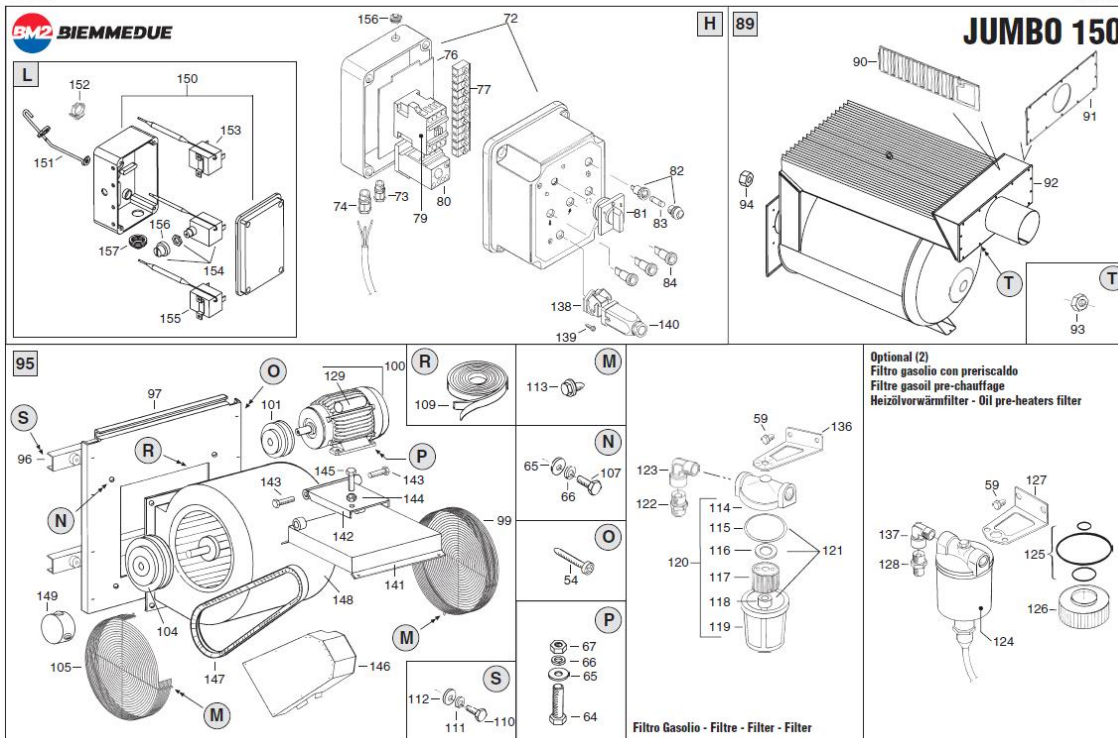

Jumbo 150 (975016)

Seite: 2

PL 10/07

Ed. 04/08

Jumbo 150 (975016)

Seite: 3