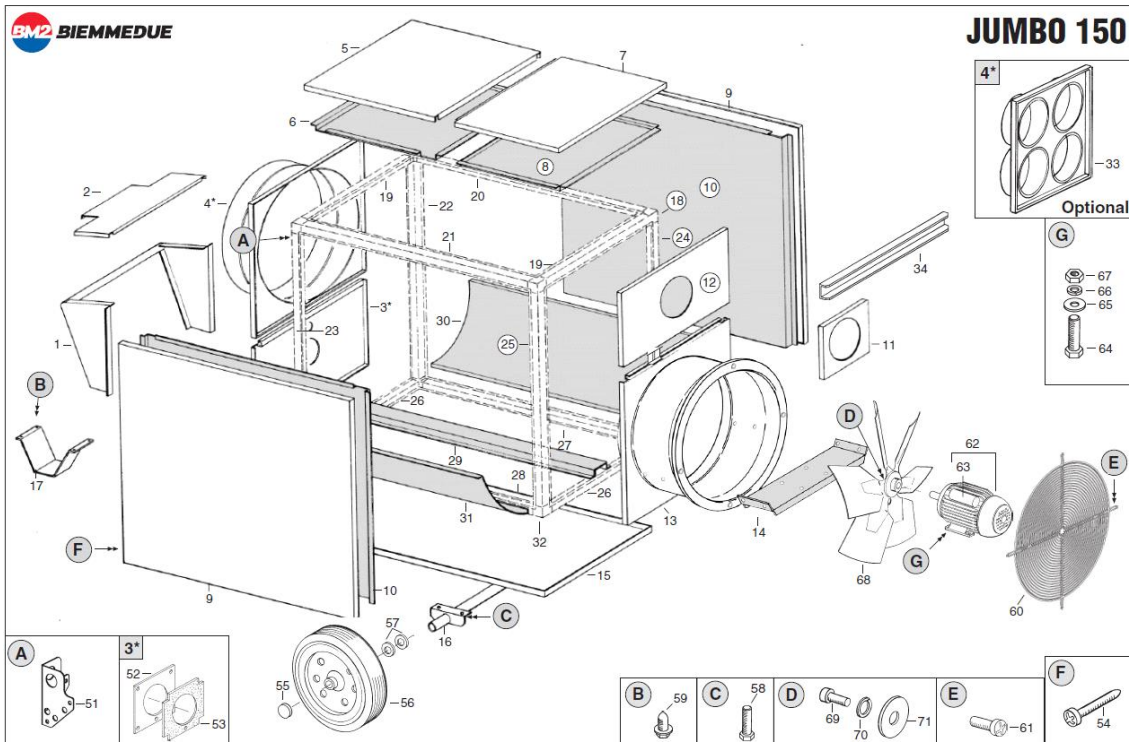

Jumbo 150 (975016)

Seite: 1