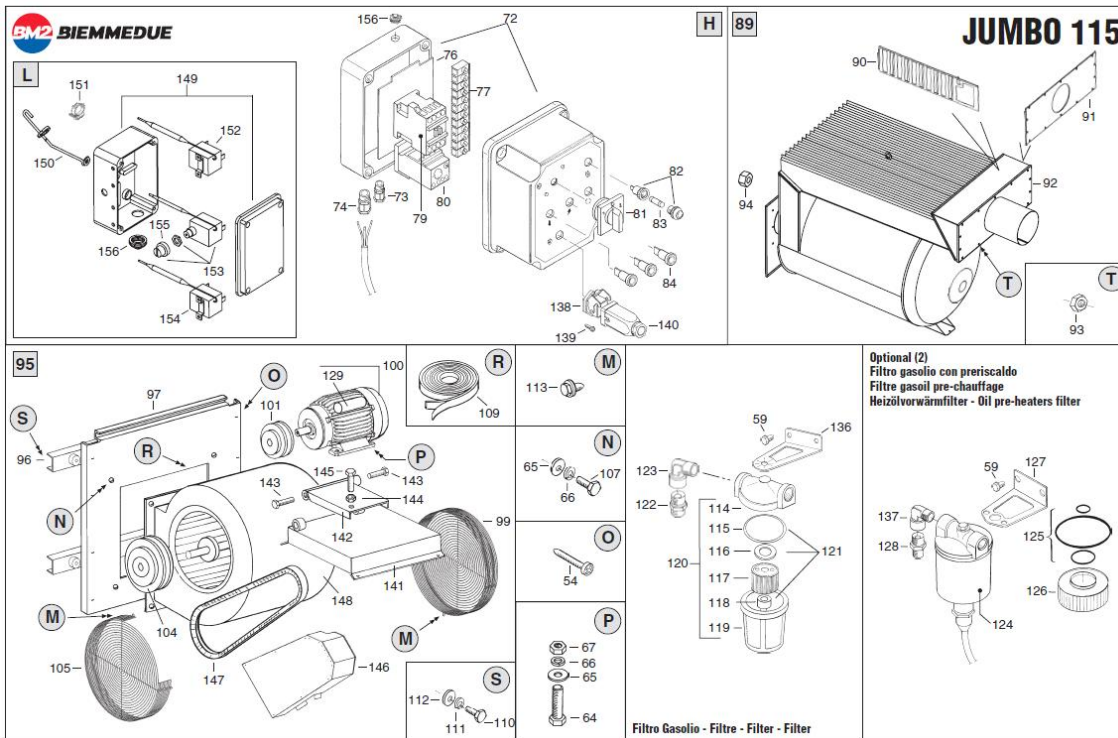

# Jumbo 115 (975012)

Seite: 3

Pos.	Art.Nr.	Bezeichnung	Déscription	Menge	ME	Original-Nr.
Pos.	No			Quantité	UE	No d'origine
1	200200	Abdeckblech Brenner seitl. zu	Couvercle brûleur pour Jumbo 1	1	Stk.	G01706
2	200201	Abdeckblech Brenner oben zu Ju	Couvercle brûleur haut pour Ju	1	Stk.	G01708
3	200202	Brennerplatte zu Jumbo 115M	Panneau brûleur pour Jumbo 115	1	Stk.	G04015
4	200203	Ausblashaube Ø 584 mm zu Jumbo	Panneau de sortie air Ø 584 mm	1	Stk.	G01712
5	200204	Blindblech Brennerseite zu Jum	Panneau superieur anterior po	1	Stk.	G01713
6	200205	Blindblech Brennerseite innen	Panneau interieur superieur an	1	Stk.	G01714
7	200206	Blindblech oben Ventilatorseit	Panneau superieur posterieur p	1	Stk.	G01715
8	200207	Blindblech Ventilatorseite inn	Panneau interieur superieur po	1	Stk.	G01717
9	200208	Blindblech seitlich zu Jumbo 1	Panneau lateral pour Jumbo 115	1	Stk.	G01719
10	200209	Blindblech seitlich innen zu J	Panneau interieur lateral p. J	1	Stk.	G01721
11	200210	Rauchfangflansch Ø 200 mm zu J	Bride cheminée Ø 200 mm pour J	1	Stk.	G01687
12	200211	Rauchfangplatte zu Jumbo 115M	Panneau cheminée pour Jumbo 11	1	Stk.	G01723
14	200212	Motorblechhalterung zu Jumbo 1	Support plaque moteur pour Jum	1	Stk.	G01727
15	200213	Blindblech unten zu Jumbo 115M	Panneau en bas pour Jumbo 115M	1	Stk.	G01729
16	200214	Radachse zu Jumbo 115M	Axe pour Jumbo 115M	1	Stk.	G01731
17	200215	Fuss zu Jumbo 115M	Pied pour Jumbo 115M	1	Stk.	G01091
18	200216	Eckstück Aluminium zu Jumbo 11	Entretoise aluminium p. Jumbo	1	Stk.	U10103-3001
19	200217	Rahmen oben kurz zu Jumbo 115M	Cadre en haut, court pour Jumb	1	Stk.	G01733
20	200218	Rahmen oben links, lang zu Jum	Cadre en haut gauche, long p.	1	Stk.	G01735
21	200219	Rahmen oben rechts, lang zu Ju	Cadre en haut droite, long p.	1	Stk.	G01737
22	200220	Rahmen Brennerseite links zu J	Cadre côté brûleur à gauche p.	1	Stk.	G01739
23	200221	Rahmen Brennerseite rechts zu	Cadre côté brûleur à droite p.	1	Stk.	G01741
24	200222	Rahmen Ventiseite links zu Jum	Cadre côté ventilateur à gauch	1	Stk.	G01743/2
25	200223	Rahmen Ventiseite rechts zu Ju	Cadre côté ventilateur à droit	1	Stk.	G01745/2
26	200224	Rahmen unten, kurz zu Jumbo 11	Cadre en bas, court pour Jumbo	1	Stk.	G01747
27	200225	Rahmen unten links, lang zu Ju	Cadre en bas gauche, long p. J	1	Stk.	G01749
28	200226	Rahmen unten rechts, lang zu J	Cadre en bas droite, long p. J	1	Stk.	G01751
29	200227	Brennkammerstütze zu Jumbo 115	Support chambre de combustion	1	Stk.	G01753
30	200228	Brennkammerabdeckblech links J	Couvercle gauche chambre de co	1	Stk.	G01755/1
31	200229	Brennkammerabdeckblech rechts	Couvercle droite chambre de co	1	Stk.	G01757/1
32	200230	Eckstück Aluminium zu Jumbo 11	Entretoise aluminium p. Jumbo	1	Stk.	U10101R
33	200231	Luftleitblech mit vier Anschlü	Panneau avec 4 sorties pour Ju	1	Stk.	02AC317
34	200232	Ventilatorblech zu Jumbo 115M	Panneau ventilateur pour Jumbo	1	Stk.	G01725/2
51	200233	Bügel zu Jumbo 115M/150M/200M	Etrier pour Jumbo 115M/150M/20	1	Stk.	G04152
52	200234	Brennertragplatte (Minor 20-BI	Plaque support brûleur pour Ju	1	Stk.	G01854
53	200235	Brennerdichtung 210x210x5 mm J	Joint de bride 210x210x5 mm p.	1	Stk.	T10602
54	200236	Schraube TC 8x1" zu Jumbo	Vis TC 8x1" pour Jumbo	1	Stk.	M10515
56	200237	Rad Ø 250 mm zu Jumbo 115M, Fi	Roue Ø 250 mm	1	Stk.	C10504
58	200238	Schraube TE M8x25 zu Jumbo 115	Vis TE M8x25 pour Jumbo 115M/1	1	Stk.	M10225
59	200239	Schraube TE 14x1/2" FR zu Jumb	Vis TE 14x1/2" FR pour Jumbo 1	1	Stk.	M10509
61	200240	Schraube TC M6x16 FR zu Jumbo	Vis TC M6x16 FR pour Jumbo 115	1	Stk.	M10224
62	200241	Motor HP 1.5 V 230/50 1Ph zu J	Moteur HP 1.5 V 230/50 1Ph p.	1	Stk.	E10545
63 / 129	200242	Kondensator uF 32	Condensateur mF 32 pour Jumbo	1	Stk.	E11206
64	200243	Schraube TE M8x30 zu Jumbo 115	Vis TE M8x30 pour Jumbo 115M/1	1	Stk.	M10225
65	200244	Unterlagsscheibe Ø8x24x2.5 mm	Rondelle Ø 8x24x2.5 mm pour Ju	1	Stk.	M20105
66	200245	Federspannring Ø 8 mm zu Jumbo	Rondelle Ø 8 mm pour Jumbo 115	1	Stk.	M20305
67	200246	Mutter M8 zu Jumbo 115M/150M/2	Ecrou M8 pour Jumbo 115M/150M/	1	Stk.	M10706
68	200247	Ventilator Ø 560 mm 23° zu Jum	Ventilateur Ø 560 mm 23° pour	1	Stk.	T10236
69	200248	Schraube TE M8x16 zu Jumbo 115	Vis TE M8x16 pour Jumbo 115M/1	1	Stk.	M10206
70	200249	Radverschluss Ø 8 mm zu Jumbo	Clip de fixation Ø 8 mm pour J	1	Stk.	M20306
71	200250	Scheibe Ø 8x32x2.5 mm zu Jumbo	Rondelle Ø 8x32x2.5 mm pour Ju	1	Stk.	M20112
72	200251	Steuergeräthalterung zu Jumbo	Coffret électrique pour Jumbo	1	Stk.	E20707
73	200252	Kabelpresse PG 9 zu Jumbo 115M	Presse étoupe PG 9 pour Jumbo	1	Stk.	E20918
74	200253	Kabelpresse PG 11 zu Jumbo 115	Presse étoupe PG 11 pour Jumbo	1	Stk.	E20913
76	200254	Tragplatte für elek. Teile zu	Plaque support pour Jumbo 115M	1	Stk.	G04042
77	200255	Klemme 12 el. mmq 10 zu Jumbo	Barrette de connection pour Ju	1	Stk.	E20301
79	200256	Relaisschalter Wimex KN16 zu J	Contacteur Wimex KN 16 pour Ju	1	Stk.	E10419
80	200257	Relais Iskra TRB 14 zu Jumbo 1	Relais Iskra TRB 14 pour Jumbo	1	Stk.	E11132
81	200258	Schalter zu Jumbo 115M/150M/20	Commutateur pour Jumbo 115M/15	1	Stk.	E10109
82	200259	Sicherungshalter zu Jumbo 115M	Porte fusible pour Jumbo 115 M	1	Stk.	E20506
83	200260	Sicherung (5x20) 6A zu Jumbo 1	Fusible (5x20) 6A pour Jumbo 1	1	Stk.	E10302
84	200261	Kontrolllampe Ø 12 mm V230 zu	Lampe témoin Ø 12 230 V pour J	1	Stk.	E11021
89	200262	Brennkammer zu Jumbo 115M	Chambre de combustion pour Jum	1	Stk.	G01800