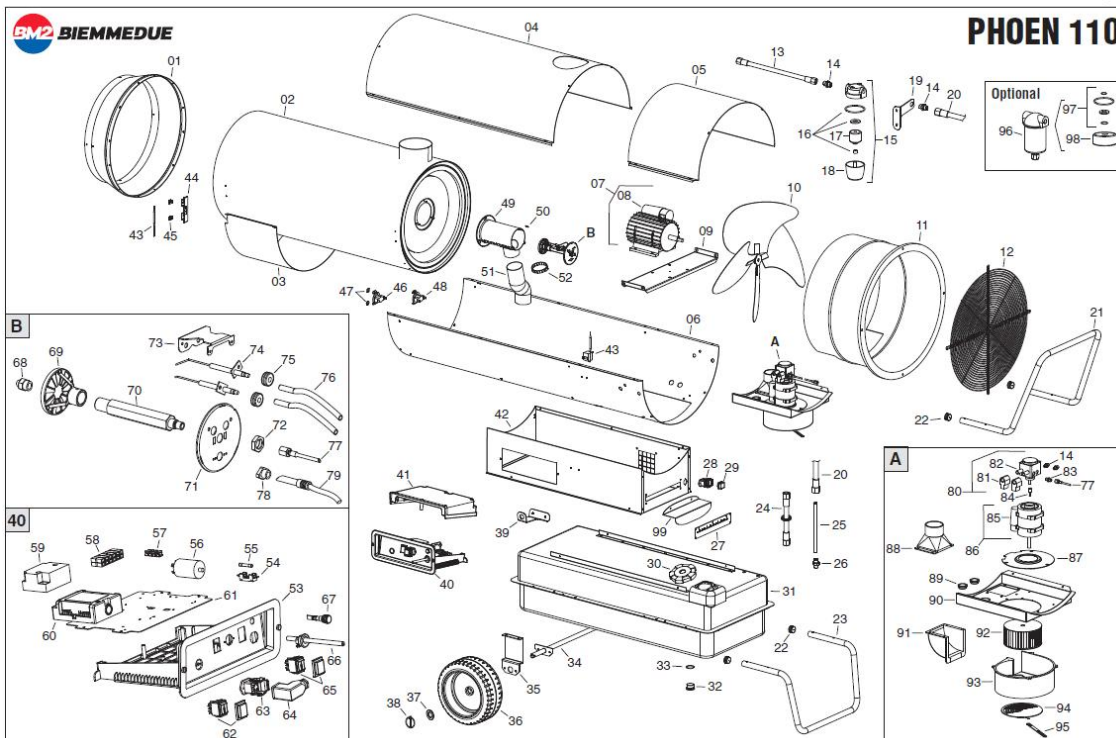

Phoen 110 (974109)

Seite: 1

PL 10/07

Ed. 02/09

Phoen 110 (974109)

Seite: 2

Pos.	Art.Nr.	Bezeichnung	Déscription	Menge	ME	Original-Nr.
Pos.	No			Quantité	UE	No d'origine
01	200800	Ausblaskonus zu Phoen 110	Embout conique pour Phoen 110	1	Stk.	G06185-3001
02	200801	Brennkammer zu Phoen 110	Chambre de combustion pour Pho	1	Stk.	G06186
03	200802	Brennkammerabdeckblech zu Phoe	Protection chambre de combusti	1	Stk.	G06187
04	200803	Haube zu Phoen 110	Carrosserie sup. pour Phoen 11	1	Stk.	G06188-3001
05	200804	Inspektionsklappe zu Phoen 110	Porte visite pour Phoen 110	1	Stk.	G06189-3001
06	200805	Karosserieunterteil zu Phoen	Carrosserie inferieur pour Pho	1	Stk.	G06190-3001
07	200806	Motor 1100W mit Kondensator 25	Moteur 1100W avec condensateur	1	Stk.	E10688
08	200807	Kondensator 25 uF zu Phoen 110	Condensateur 25 uF pour Phoen	1	Stk.	E11238
09	200808	Motorflansch zu Phoen 110	Bride support moteur pour Phoe	1	Stk.	G06191
10	200809	Ventilator Ø 550 mm 33° zu Pho	Ventilateur Ø550 mm 33° pour P	1	Stk.	T10265
11	200810	Luftleitblech zu Phoen 110	Panneau d'air pour Phoen 110	1	Stk.	G06192-3001
12	200811	Schutzgitter zu Phoen 110	Grille protection pour Phoen 1	1	Stk.	P30151
13	200812	Rohr BP 1/4" FF L.420 mm zu Ph	Tube BP 1/4" FF L.420 mm pour	1	Stk.	I40330
14	200813	Nippel FE 1/4" MM zu Phoen 110	Raccord FE 1/4" MM pour Phoen	1	Stk.	I20104
15	200814	Filter komplet zu Phoen 110	Filter complet pour Phoen 110	1	Stk.	T20201
16	200815	O-Ring-Satz für Heizölfilter P	Kit joint O pour filtre gasoil	1	Stk.	T20234
17	200816	Filterkartusche zu Phoen 110,	Filter cartouche pour Phoen 11	1	Stk.	T20206
18	200817	Filtergehäuse zu Phoen 110, Ju	Cuve filtre pour Phoen 110, Ju	1	Stk.	T20212
19	200818	Halterung zu Phoen 110, EC 55,	Support pour Phoen 110, EC 55,	1	Stk.	G06104-9005
20	200819	Rohr BP 1/4" FF L.260 mm zu Ph	Tube BP 1/4" FF L.260 mm pour	1	Stk.	I40329
21	200820	Handgriff zu Phoen 110	Poignée pour Phoen 110	1	Stk.	P20176-9005
22	200821	Gummifuss Ø25 mm zu Phoen 110,	Bouchon Ø25 mm pour Phoen 110,	1	Stk.	C30355
23	200822	Fuss zu Phoen 110	Pied pour Phoen 110	1	Stk.	P20183-9005
24	200823	Rohr BP 1/4" FF L.580 mm zu Ph	Tube BP 1/4" FF L.580 mm pour	1	Stk.	I40331
25 <07/11	200022	Ansaugrohr L.220 mm zu EC 32,	Tuyau d'aspiration L.220 mm po	1	Stk.	I30696
25 >07/11	200124	Ansaugrohr 290 mm zu Phoen 110	Tuyau d'aspiration 290 mm pour	1	Stk.	I30698
26	200825	Nippel OT 1/4" M-M12x1.75 M zu	Raccord OT 1/4" M-M12x1.75 p.	1	Stk.	I30737
27	200824	Schalltafel für Luftregelung z	Panneau de réglage air pour Ph	1	Stk.	G06193
28	200827	Thermostatstecker 4P+T zu Phoe	Fiche thermostat 4P+T pour Pho	1	Stk.	E20676
29	200828	Deckel Thermostatbuchse zu Pho	Couvercle prise thermostat pou	1	Stk.	E20665
30	200829	Tankdeckel zu Phoen 110, EC 32	Bouchon pour Phoen 110, EC 32,	1	Stk.	C30356
31	200830	Tank 135 l zu Phoen 110	Réservoir 135 l pour Phoen 110	1	Stk.	G06146-9005
32	200826	Ablasspfropfen Oel M30x1.5 zu	Bouchon de vidange M30x1.5 p.	1	Stk.	I25019
33 <07/11	200832	O-Ring Ø30x2.62 mm zu Phoen 11	Joint O Ø30x2.62 mm pour Phoen	1	Stk.	C30350
33 >07/11	200125	O-Ring Ø13,95x2.62 mm zu Phoen	Joint O Ø13,95x2.62 mm pour Ph	1	Stk.	C30375
34	200833	Achse Ø20 zu Phoen 110	Axe Ø20 pour Phoen 110	1	Stk.	G06194
35	200831	Radhalterung zu Phoen 110	Support de roue pour Phoen 110	1	Stk.	G06151-9005
36 <07/11	200835	Rad Ø300 - 20 mm zu Phoen 110	Roue Ø300 - 20 mm pour Phoen 1	1	Stk.	C10549
36 >07/11	200127	Rad Ø325 - 26 mm zu Phoen 110	Roue Ø325 - 26 mm pour Phoen 1	1	Stk.	C10559
37 <07/11	200028	Abstandsring Ø21 x Ø37 x 3 zu	Rondelle Ø21 x Ø37 x 3 pour EC	1	Stk.	M20110
37 >07/11	200126	Abstandsring Ø26xØ44x4 mm zu P	Rondelle Ø26xØ44x4 mm pour Pho	1	Stk.	M20111
38	200834	Sperrzapfen zu Phoen 110	Fiche bloc-roue pour Phoen 110	1	Stk.	M20505
39	200837	Kabelhalterung zu Phoen 110, E	Support câble pour Phoen 110,	1	Stk.	G06068-9005
40 <07/11	200839	Schaltkasten zu Phoen 110	Coffret électrique pour Phoen	1	Stk.	G00244
40 >07/11	200128	Schaltkasten zu Phoen 110	Coffret électrique pour Phoen	1	Stk.	G00306
41	200838	Abdeckung zu Elektrokasten zu	Couverture pour coffret élect	1	Stk.	P50127
42	200840	Unterstützungskörper zu Phoen	Soutien du corps pour Phoen 11	1	Stk.	G06195-3001
43	200842	Thermostat TY95A 105°C zu Phoe	Thermostat TY95A 105°C pour Ph	1	Stk.	E50767
44	200841	Zentrifugalventilator zu Phoen	Ventilateur pour Phoen 110	1	Stk.	G06196
45	200843	Schlauchschele zu Phoen 110	Étrier fixation tuyau pour Pho	1	Stk.	M20413
46	200033	Lüfterradthermostat zu EC, 55,	Thermostat pour EC 32, 55, 85,	1	Stk.	E50102
47	200846	Abstandsring Ø5xØ15x1.5 mm zu	Rondelle Ø5xØ15x1.5 mm pour Ph	1	Stk.	M20107
48	200844	Lüfterradthermostat zu Phoen 1	Thermostat pour Phoen 110	1	Stk.	E50104
49	200845	Kammereinlage zu Phoen 110	Intérieur de camera pour Phoe	1	Stk.	G06197
50	200847	Klammerverbindung zu Phoen 110	Connection pour Phoen 110, EC	1	Stk.	E20671
51	200848	Doppelmaterial-Schlauch zu Pho	Tuyau pour Phoen 110	1	Stk.	I40804
52	200849	Befestigungsschelle zu Phoen 1	Collier de fixation pour Phoen	1	Stk.	C30730
53	200852	Steuergeräthalterung zu Phoen	Support coffret électrique p.	1	Stk.	G06154
54	200850	Sicherungsschalter zu Phoen 11	Porte fusible pour Phoen 110,	1	Stk.	E20508
55	200854	Sicherung (6x30) 16A zu Phoen	Fusible (6x30) 16A pour Phoen	1	Stk.	E10323
56	200851	Entstörungsfilter zu Phoen 110	Filter atipararites pour Phoen	1	Stk.	E11135
57	200853	Klammerverbindung zu Phoen 110	Connection pour Phoen 110	1	Stk.	E20319