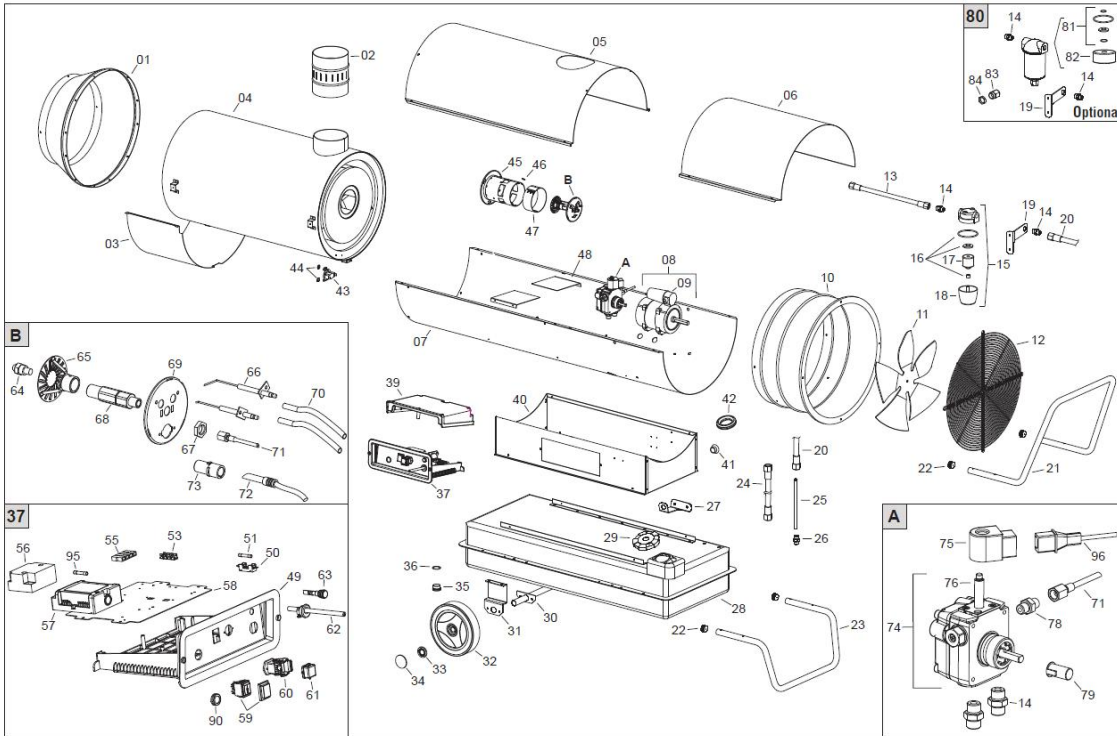

## EC 85

L-D107.02-BM

Pos. Pos.	Art.Nr. No	Bezeichnung	Déscription	Menge Quantité	ME UE	Original-Nr. No d'origine
01	200087	Ausblaskonus zu EC 85	Embout conique pour EC 85	1	Stk.	G06114-3001
02	200001	Kaminaufsatz d= 150 mm zu EC 3	Adapteur de cheminée d= 150 mm	1	Stk.	G06077
04	200089	Brennkammer zu EC 85	Chambre de combustion pour EC	1	Stk.	G06177
05	200091	Gehäuseabdeckung oben zu EC 85	Panneau en haut pour EC 85	1	Stk.	G06413-3001
06	200093	Inspektionsklappe zu EC 85	Porte visite pour EC 85	1	Stk.	G06122-3001
08	200102	Motor 750 W mit Kondensator 20	Moteur 750 W avec condensateur	1	Stk.	E10694
09	200104	Kondensator 25 uF	Condensateur 20uF pour EC 85	1	Stk.	E11244
11	200095	Ventilator Ø 500 mm zu EC 85	Ventilateur Ø 500 mm pour EC 8	1	Stk.	T10259
12	200097	Schutzgitter zu EC 85	Grille protection pour EC 85	1	Stk.	P30129
13	200812	Rohr BP 1/4" FF L.420 mm zu Ph	Tube BP 1/4" FF L.420 mm pour	1	Stk.	I40330
14	200813	Nippel FE 1/4" MM zu Phoen 110	Raccord FE 1/4" MM pour Phoen	1	Stk.	I20104
15	200271	Ölfiter 1/4" zu EC 55, 85, GE	Filtre d'huile 1/4" pour EC 55	1	Stk.	T20201
16	200815	O-Ring-Satz für Heizölfiter P	Kit joint O pour filtre gasoil	1	Stk.	T20234
17	200816	Filterkartusche zu Phoen 110,	Filtre cartouche pour Phoen 11	1	Stk.	T20206
18	200817	Filtergehäuse zu Phoen 110, Ju	Cuve filtre pour Phoen 110, Ju	1	Stk.	T20212
19	200818	Halterung zu Phoen 110, EC 55,	Support pour Phoen 110, EC 55,	1	Stk.	G06104-9005
20	200819	Rohr BP 1/4" FF L.260 mm zu Ph	Tube BP 1/4" FF L.260 mm pour	1	Stk.	I40329
21	200820	Handgriff zu Phoen 110	Poignée pour Phoen 110	1	Stk.	P20176-9005
24	200823	Rohr BP 1/4" FF L.580 mm zu Ph	Tube BP 1/4" FF L.580 mm pour	1	Stk.	I40331
25	200022	Ansaugrohr L.220 mm zu EC 32,	Tuyau d'aspiration L.220 mm po	1	Stk.	I30696
26	200825	Nippel OT 1/4" M-M12x1.75 M zu	Raccord OT 1/4" M-M12x1.75 p.	1	Stk.	I30737
27	200837	Kabelhalterung zu Phoen 110, E	Support câble pour Phoen 110,	1	Stk.	G06068-9005
29	200829	Tankdeckel zu Phoen 110, EC 32	Bouchon pour Phoen 110, EC 32,	1	Stk.	C30356
32	200078	Rad D = 250 mm zu GE 65	Roue D = 250 mm pour GE 65	1	Stk.	C10544
33	200030	Radverschluss Ø 20	Clips de fixation Ø 20	1	Stk.	M20203
34	200280	Radabdeckung zu EC 85 und Jumb	Couvercle pour roue EC 85 et J	1	Stk.	C10513-R
37	200112	Elektrokasten zu EC 85	Coffret électrique pour EC 85	1	Stk.	G00308
39	200838	Abdeckung zu Elektrokasten zu	Couverture pour coffret élect	1	Stk.	P50127
41	200821	Gummifuss Ø25 mm zu Phoen 110,	Bouchon Ø25 mm pour Phoen 110,	1	Stk.	C30355
42	200875	Kabeltülle Ø35 mm zu Phoen 110	Gaine de câble Ø35 mm pour Pho	1	Stk.	C30372
43	200033	Lüfterradthermostat zu EC, 55,	Thermostat pour EC 32, 55, 85,	1	Stk.	E50102
44	200846	Abstandsring Ø5xØ15x1.5 mm zu	Rondelle Ø5xØ15x1.5 mm pour Ph	1	Stk.	M20107
46	200847	Klammerverbindung zu Phoen 110	Connection pour Phoen 110, EC	1	Stk.	E20671
49	200035	Halterung zu Steuergerät zu EC	Support coffret électrique pou	1	Stk.	G06153
50	200850	Sicherungsschalter zu Phoen 11	Porte fusible pour Phoen 110,	1	Stk.	E20508
51	200098	Sicherung 6x30, 10.0 A zu EC 8	Fusible 6x30, 10.0 A pour EC 8	1	Stk.	E10308
53	201045	Klemmreiche zu GP 25 A, 45 A,	Barrette de connection pour GP	1	Stk.	E20319
55	201050	Klemmreiche zu GP 25 A, 45 A,	Barrette de connection pour GP	1	Stk.	E20305
56	200856	Transformator H.T TRK1 230V zu	Transformateur H.T TRK1 230V p	1	Stk.	E10920
57	200859	Flammenkontrolleinheit zu Phoe	Contrôle flamme pour Phoen 110	1	Stk.	E40134
58	200860	Tragplatte für elek.Teile zu P	Plaque support pour Phoen 110,	1	Stk.	G06184
59	200037	Schalter 0-1 zu EC 22,32,55,85	Interrupteur 0 - 1 pour EC 22,	1	Stk.	E10102-P
60	200038	Thermostatstecker 3P+T zu EC 3	Fiche thermostat 3P+T pour EC	1	Stk.	E20640
61	200039	Deckel zu Serie EC, Serie GP A	Bouchon pour série EC, série G	1	Stk.	E20665
62	200858	Kabel mit Steckdose u. Kabelpr	Câble avec fiche et presse câb	1	Stk.	E30446
63	200040	Kontrolllampe 230 V zu EC 32,	Lampe 230 V pour EC 32, 55, 85	1	Stk.	E11030
64	200105	Düse 1.50 GPH 80° W zu EC 85	Buse 1.50 GPH 80° W pour EC 85	1	Stk.	
65	200083	Stauscheibe zu GE 65, EC 55, 8	Deflecteur pour GE 65, EC 55,	1	Stk.	G01077
66	200868	Elektrode zu Phoen 110, Jumbo,	Électrode pour Phoen 110, Jumb	1	Stk.	E10215
67	200051	Mutter M14 zu EC 32, 55, 85, P	Ecrou M14 pour EC 32, 55, 85,	1	Stk.	I31034
68	200110	Düsenhalter zu GE 65, EC 55, 8	Support buse pour GE 65, EC 55	1	Stk.	I33005
70	200053	Kabelanschluss 90° zu EC 32, 5	Connection câble 90° p. EC 32,	1	Stk.	G02078
71	200046	Microschlauch zu EC 32, 55, 85	Microtube pour EC 32, 55, 85,	1	Stk.	I40192
72 <07/11	200054	Photozelle zu Serien EC, Phoen	Photocellule pour séries EC, P	1	Stk.	E50325
72 >07/11	202520	Photozelle GENIUS zu EC, Phoen	Photocellule GENIUS pour EC, P	1	Stk.	E40131
72 >01/18	202525	Photozelle GIORDANO zu GE 36,	Photocellule GIORDANO pour GE	1	Stk.	E50331
73 <01/18	201067	Photozellenhalterung zu GE, EC	Support pour sensor de flame p	1	Stk.	E50327
73 >01/18	202527	Photozellenhalterung zu EC 22,	Support pour sensor de flame p	1	Stk.	E50327-20
74 <05/16	200084	Pumpe Danfoss zu GE 65, EC 22,	Pompe Danfoss pour GE 65, EC 2	1	Stk.	T20450
74 >05/16	200133	Pumpe Danfoss zu EC 85	Pompe Danfoss pour EC 85	1	Stk.	T20451
75 <05/16	200041	Spule BFP Danfoss zu EC, GE	Bobine E.V. BFP Danfoss pour E	1	Stk.	T20458
75 >05/16	200121	Spule BFP Danfoss zu EC, GE	Bobine E.V. BFP Danfoss pour E	1	Stk.	T20114