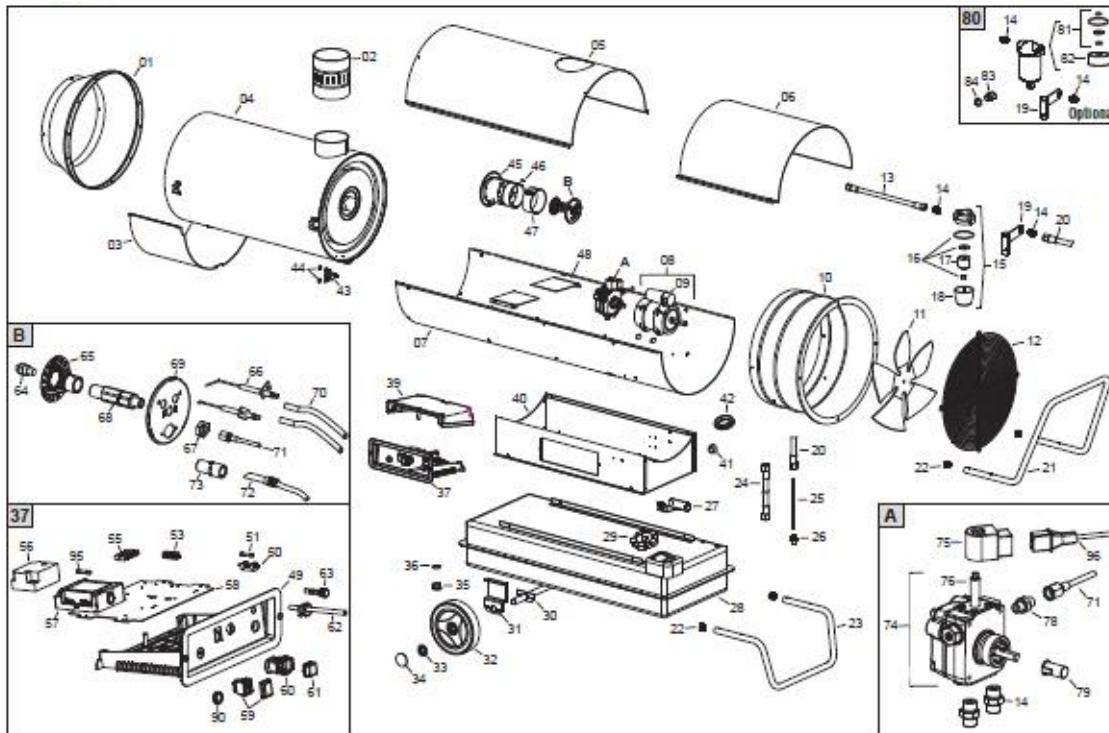

## EC 55

L-D106.02-BM

Pos.	Art.Nr.	Bezeichnung	Déscription	Menge	ME	Original-Nr.
Pos.	No			Quantité	UE	No d'origine
01	200086	Ausblaskonus zu EC 55	Embout conique pour EC 55	1	Stk.	G06113-3001
02	200001	Kaminaufsatz d= 150 mm zu EC 3	Adapteur de cheminée d= 150 mm	1	Stk.	G06077
04	200088	Brennkammer zu EC 55	Chambre de combustion pour EC	1	Stk.	G06176
05	200090	Gehäuseabdeckung oben zu EC 55	Panneau en haut pour EC 55	1	Stk.	G06119-3001
06	200092	Inspektionsklappe zu EC 55	Porte visite pour EC 55	1	Stk.	G06121-3001
08	200101	Motor 450 W mit Kondensator 16	Moteur 450 W avec condensateur	1	Stk.	E10693
09	200075	Kondensator 16 uF	Condensateur 16 uF pour GE 65	1	Stk.	E11245
11	200094	Ventilator Ø 350 mm zu EC 55	Ventilateur Ø 350 mm pour EC 5	1	Stk.	T10258
12	200096	Schutzgitter zu EC 55	Grille protection pour EC 55	1	Stk.	P30169
13	200812	Rohr BP 1/4" FF L.420 mm zu Ph	Tube BP 1/4" FF L.420 mm pour	1	Stk.	I40330
14	200813	Nippel FE 1/4" MM zu Phoen 110	Raccord FE 1/4" MM pour Phoen	1	Stk.	I20104
15	200271	Ölfiter 1/4" zu EC 55, 85, GE	Filtre d'huile 1/4" pour EC 55	1	Stk.	T20201
16	200815	O-Ring-Satz für Heizölfiter P	Kit joint O pour filtre gasoil	1	Stk.	T20234
17	200816	Filterkartusche zu Phoen 110,	Filtre cartouche pour Phoen 11	1	Stk.	T20206
18	200817	Filtergehäuse zu Phoen 110, Ju	Cuve filtre pour Phoen 110, Ju	1	Stk.	T20212
19	200818	Halterung zu Phoen 110, EC 55,	Support pour Phoen 110, EC 55,	1	Stk.	G06104-9005
20	200819	Rohr BP 1/4" FF L.260 mm zu Ph	Tube BP 1/4" FF L.260 mm pour	1	Stk.	I40329
24	200823	Rohr BP 1/4" FF L.580 mm zu Ph	Tube BP 1/4" FF L.580 mm pour	1	Stk.	I40331
25	200022	Ansaugrohr L.220 mm zu EC 32,	Tuyau d'aspiration L.220 mm po	1	Stk.	I30696
26	200825	Nippel OT 1/4" M-M12x1.75 M zu	Raccord OT 1/4" M-M12x1.75 p.	1	Stk.	I30737
27	200837	Kabelhalterung zu Phoen 110, E	Support câble pour Phoen 110,	1	Stk.	G06068-9005
37	200111	Elektrokasten zu EC 55, GE 65	Coffret électrique pour EC 55	1	Stk.	G00307
39	200838	Abdeckung zu Elektrokasten zu	Couverture pour coffret électr	1	Stk.	P50127
41	200821	Gummifuss Ø25 mm zu Phoen 110,	Bouchon Ø25 mm pour Phoen 110,	1	Stk.	C30355
42	200875	Kabeltülle Ø35 mm zu Phoen 110	Gaine de câble Ø35 mm pour Pho	1	Stk.	C30372
43	200033	Lüfterradthermostat zu EC, 55,	Thermostat pour EC 32, 55, 85,	1	Stk.	E50102
44	200846	Abstandsring Ø5xØ15x1.5 mm zu	Rondelle Ø5xØ15x1.5 mm pour Ph	1	Stk.	M20107
46	200847	Klammerverbindung zu Phoen 110	Connection pour Phoen 110, EC	1	Stk.	E20671
49	200035	Halterung zu Steuergerät zu EC	Support coffret électrique pou	1	Stk.	G06153
50	200850	Sicherungsschalter zu Phoen 11	Porte fusible pour Phoen 110,	1	Stk.	E20508
51	200079	Sicherung 6x30, 6.3 A zu GE 65	Fusible 6x30, 6.3 A pour GE 65	1	Stk.	E10307
53	201045	Klemmreiche zu GP 25 A, 45 A,	Barrette de connection pour GP	1	Stk.	E20319
55	201050	Klemmreiche zu GP 25 A, 45 A,	Barrette de connection pour GP	1	Stk.	E20305
56	200856	Transformator H.T TRK1 230V zu	Transformateur H.T TRK1 230V p	1	Stk.	E10920
57	200859	Flammenkontrolleinheit zu Phoe	Contrôle flamme pour Phoen 110	1	Stk.	E40134
58	200860	Tragplatte für elek.Teile zu P	Plaque support pour Phoen 110,	1	Stk.	G06184
59	200037	Schalter 0-1 zu EC 22,32,55,85	Interrupteur 0 - 1 pour EC 22,	1	Stk.	E10102-P
60	200038	Thermostatstecker 3P+T zu EC 3	Fiche thermostat 3P+T pour EC	1	Stk.	E20640
61	200039	Deckel zu Serie EC, Serie GP A	Bouchon pour série EC, série G	1	Stk.	E20665
62	200858	Kabel mit Steckdose u. Kabelpr	Câble avec fiche et presse câb	1	Stk.	E30446
63	200040	Kontrolllampe 230 V zu EC 32,	Lampe 230 V pour EC 32, 55, 85	1	Stk.	E11030
64	200100	Düse 1.10 GPH 80° W zu EC 55	Buse DANFOSS 1.10 GPH 80° W po	1	Stk.	10253227
65	200083	Stauscheibe zu GE 65, EC 55, 8	Deflecteur pour GE 65, EC 55,	1	Stk.	G01077
66	200868	Elektrode zu Phoen 110, Jumbo,	Électrode pour Phoen 110, Jumb	1	Stk.	E10215
67	200051	Mutter M14 zu EC 32, 55, 85, P	Ecrou M14 pour EC 32, 55, 85,	1	Stk.	I31034
68	200110	Düsenhalter zu GE 65, EC 55, 8	Support buse pour GE 65, EC 55	1	Stk.	I33005
70	200053	Kabelanschluss 90° zu EC 32, 5	Connection câble 90° p. EC 32,	1	Stk.	G02078
71	200046	Microschlauch zu EC 32, 55, 85	Microtube pour EC 32, 55, 85,	1	Stk.	I40192
72 <07/11 200054		Photozelle zu Serien EC, Phoen	Photocellule pour séries EC, P	1	Stk.	E50325
72 >07/11 202520		Photozelle GENIUS zu EC, Phoen	Photocellule GENIUS pour EC, P	1	Stk.	E40131
72 >01/18 202525		Photozelle GIORDANO zu GE 36,	Photocellule GIORDANO pour GE	1	Stk.	E50331
73 <01/18 201067		Photozellenhalterung zu GE, EC	Support pour sensor de flamme p	1	Stk.	E50327
73 >01/18 202527		Photozellenhalterung zu EC 22,	Support pour sensor de flamme p	1	Stk.	E50327-20
74	200084	Pumpe Danfoss zu GE 65, EC 22,	Pompe Danfoss pour GE 65, EC 2	1	Stk.	T20450
75 <05/16 200041		Spule BFP Danfoss zu EC, GE	Bobine E.V. BFP Danfoss pour E	1	Stk.	T20458
75 >05/16 200121		Spule BFP Danfoss zu EC, GE	Bobine E.V. BFP Danfoss pour E	1	Stk.	T20114
76 <05/16 200042		Magnetventilgehäuse Danfoss zu	Electrovanne coprs Danfoss pou	1	Stk.	T20461
76 >05/16 200120		Magnetventilgehäuse Danfoss zu	Electrovanne corps Danfoss pou	1	Stk.	T20117
78	200045	Nippel FE 1/8" MM zu EC 32, 55	Nipple FE 1/8" MM pour EC 32,	1	Stk.	I20115
79	201066	Kupplung zu EC 22, 32, 55 / GE	Raccord pour EC 22, 32, 55 / G	1	Stk.	E10698
80	200085	Heizölvorwärmfilter 220 V zu G	Filtre pre-chauffage 220 V pou	1	Stk.	02AC548
81	200880	O-Ring-Satz für Heizölfiter P	Kit joint O pour filtre gasoil	1	Stk.	T20241