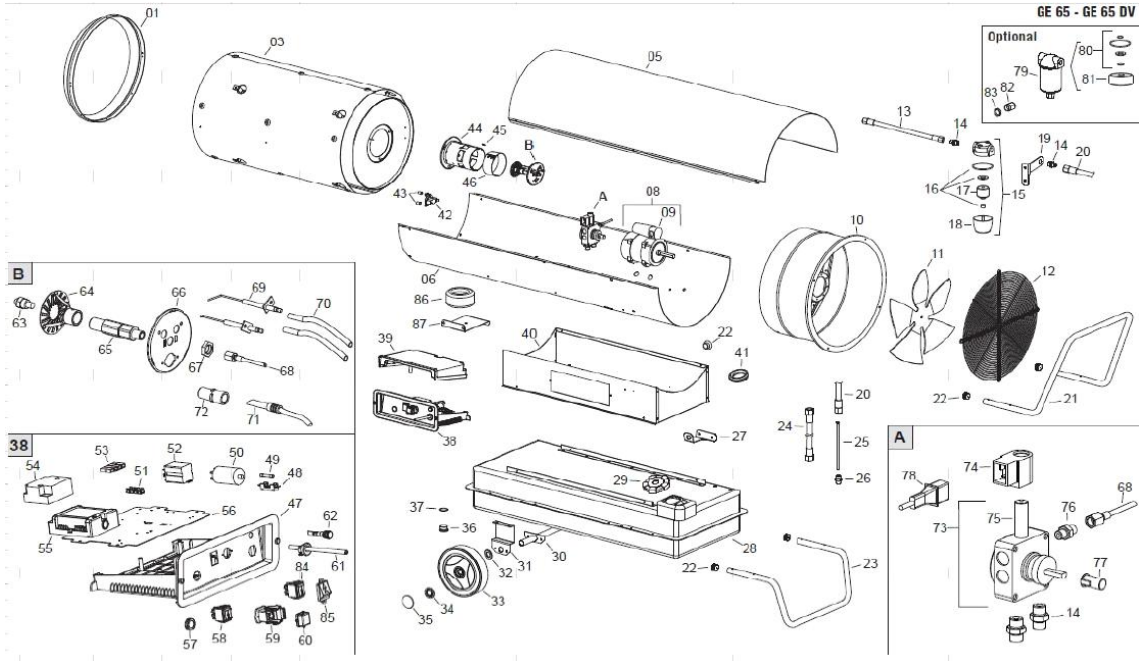

# GE 65 (974025)

Seite: 1

Pos. Pos.	Art.Nr. No	Bezeichnung	Déscription	Menge Quantité	ME UE	Original-Nr. No d'origine
3	200073	Brennkammer zu GE 65	Chambre de combustion pour GE	1	Stk.	G06303
5	200074	Gehäuseabdeckung oben zu GE 65	Panneau en haut pour GE 65	1	Stk.	G06304-3001
8	200101	Motor 450 W mit Kondensator 16	Moteur 450 W avec condensateur	1	Stk.	E10693
9	200075	Kondensator 16 uF	Condensateur 16 uF pour GE 65	1	Stk.	E11245
11	200076	Ventilator D = 300 mm zu GE 65	Ventilateur D = 300 mm pour GE	1	Stk.	T10202
12	200077	Schutzgitter zu GE 65	Grille de protection pour GE 6	1	Stk.	P30103
13	200812	Rohr BP 1/4" FF L.420 mm zu Ph	Tube BP 1/4" FF L.420 mm pour	1	Stk.	I40330
14	200813	Nippel FE 1/4" MM zu Phoen 110	Raccord FE 1/4" MM pour Phoen	1	Stk.	I20104
15	200271	Ölfiter 1/4" zu EC 55, 85, GE	Filtre d'huile 1/4" pour EC 55	1	Stk.	T20201
16	200815	O-Ring-Satz für Heizölfilter P	Kit joint O pour filtre gasoil	1	Stk.	T20234
17	200816	Filterkartusche zu Phoen 110,	Filtre cartouche pour Phoen 11	1	Stk.	T20206
18	200817	Filtergehäuse zu Phoen 110, Ju	Cuve filtre pour Phoen 110, Ju	1	Stk.	T20212
19	200818	Halterung zu Phoen 110, EC 55,	Support pour Phoen 110, EC 55,	1	Stk.	G06104-9005
20	200819	Rohr BP 1/4" FF L.260 mm zu Ph	Tube BP 1/4" FF L.260 mm pour	1	Stk.	I40329
22	200821	Gummifuss Ø25 mm zu Phoen 110,	Bouchon Ø25 mm pour Phoen 110,	1	Stk.	C30355
24	200823	Rohr BP 1/4" FF L.580 mm zu Ph	Tube BP 1/4" FF L.580 mm pour	1	Stk.	I40331
25	200022	Ansaugrohr L.220 mm zu EC 32,	Tuyau d'aspiration L.220 mm po	1	Stk.	I30696
26	200825	Nippel OT 1/4" M-M12x1.75 M zu	Raccord OT 1/4" M-M12x1.75 p.	1	Stk.	I30737
27	200837	Kabelhalterung zu Phoen 110, E	Support câble pour Phoen 110,	1	Stk.	G06068-9005
29	200829	Tankdeckel zu Phoen 110, EC 32	Bouchon pour Phoen 110, EC 32,	1	Stk.	C30356
32	200028	Abstandsring Ø21 x Ø37 x 3 zu	Rondelle Ø21 x Ø37 x 3 pour EC	1	Stk.	M20110
33	200078	Rad D = 250 mm zu GE 65	Roue D = 250 mm pour GE 65	1	Stk.	C10544
34	200030	Radverschluss Ø 20	Clips de fixation Ø 20	1	Stk.	M20203
35	200031	Deckel zu EC 22, 32, GE 36, 46	Cabouchon pour EC 22, 32, GE 3	1	Stk.	C10513-R
38	200115	Elektrokasten zu GE 65	Coffret électrique pour GE 65	1	Stk.	G00254
38 >05/16	200111	Elektrokasten zu EC 55, GE 65	Coffret électrique pour EC 55	1	Stk.	G00307
39	200838	Abdeckung zu Elektrokasten zu	Couverture pour coffret élect	1	Stk.	P50127
41	200875	Kabeltülle Ø35 mm zu Phoen 110	Gaine de câble Ø35 mm pour Pho	1	Stk.	C30372
42	200033	Lüfterradthermostat zu EC, 55,	Thermostat pour EC 32, 55, 85,	1	Stk.	E50102
43	200034	Abstandsstück Ø8 x Ø6 x 9.5 zu	Epaisseur Ø8 x Ø6 x 9.5 pour E	1	Stk.	G06072
45	200847	Klammerverbindung zu Phoen 110	Connection pour Phoen 110, EC	1	Stk.	E20671
47	200035	Halterung zu Steuergerät zu EC	Support coffret électrique pou	1	Stk.	G06153
48	200850	Sicherungsschalter zu Phoen 11	Porte fusible pour Phoen 110,	1	Stk.	E20508
49	200079	Sicherung 6x30, 6.3 A zu GE 65	Fusible 6x30, 6.3 A pour GE 65	1	Stk.	E10307
50	201055	Entstörungsfilter DEM zu GP 25	Filtre antiparasites DEM pour	1	Stk.	E11135
51	201045	Klemmreiche zu GP 25 A, 45 A,	Barrette de connection pour GP	1	Stk.	E20319
52	200080	Relais 220 V zu GE 65, EC 55,	Relais 220 V pour GE 65, EC 55	1	Stk.	E11120
53	201050	Klemmreiche zu GP 25 A, 45 A,	Barrette de connection pour GP	1	Stk.	E20305
54	200856	Transformator H.T TRK1 230V zu	Transformateur H.T TRK1 230V p	1	Stk.	E10920
55	200081	Flammenkontrolleinheit zu GE 6	Contrôle flamme pour GE 65, Ph	1	Stk.	E40129
56	200860	Tragplatte für elek.Teile zu P	Plaque support pour Phoen 110,	1	Stk.	G06184
58	200037	Schalter 0-1 zu EC 22,32,55,85	Interrupteur 0 - 1 pour EC 22,	1	Stk.	E10102-P
59	200038	Thermostatstecker 3P+T zu EC 3	Fiche thermostat 3P+T pour EC	1	Stk.	E20640
60	200039	Deckel zu Serie EC, Serie GP A	Bouchon pour série EC, série G	1	Stk.	E20665
61	200858	Kabel mit Steckdose u. Kabelpr	Câble avec fiche et presse câb	1	Stk.	E30446
62	200040	Kontrolllampe 230 V zu EC 32,	Lampe 230 V pour EC 32, 55, 85	1	Stk.	E11030
63	200082	Düse 1.25 GPH 80° S zu GE 65	Buse 1.25 GPH 80° S pour GE 65	1	Stk.	
64	200083	Stauscheibe zu GE 65, EC 55, 8	Deflecteur pour GE 65, EC 55,	1	Stk.	G01077
65	200110	Düsenhalter zu GE 65, EC 55, 8	Support buse pour GE 65, EC 55	1	Stk.	I33005
67	200051	Mutter M14 zu EC 32, 55, 85, P	Ecrou M14 pour EC 32, 55, 85,	1	Stk.	I31034
68	200046	Microschlauch zu EC 32, 55, 85	Microtube pour EC 32, 55, 85,	1	Stk.	I40192
69	200868	Elektrode zu Phoen 110, Jumbo,	Électrode pour Phoen 110, Jumb	1	Stk.	E10215
70	200053	Kabelanschluss 90° zu EC 32, 5	Connection câble 90° p. EC 32,	1	Stk.	G02078
71 >07/11	200071	Photozelle BRAHMA zu GE 36, 46	Photocellule BRAHMA pour GE 36	1	Stk.	E50328
71 >01/18	202525	Photozelle GIORDANO zu GE 36,	Photocellule GIORDANO pour GE	1	Stk.	E50331
72 >07/11	201067	Photozellenhalterung zu GE, EC	Support pour sensor de flame p	1	Stk.	E50327
72 >01/18	202526	Photozellenhalterung zu GE 36,	Support pour sensor de flame p	1	Stk.	E50327-50
73	200084	Pumpe Danfoss zu GE 65, EC 22,	Pompe Danfoss pour GE 65, EC 2	1	Stk.	T20450
74 <05/16	200041	Spule BFP Danfoss zu EC, GE	Bobine E.V. BFP Danfoss pour E	1	Stk.	T20458
74 >05/16	200121	Spule BFP Danfoss zu EC, GE	Bobine E.V. BFP Danfoss pour E	1	Stk.	T20114
75 <05/16	200042	Magnetventilgehäuse Danfoss zu	Electrovanne coprs Danfoss pou	1	Stk.	T20461
75 >05/16	200120	Magnetventilgehäuse Danfoss zu	Electrovanne corps Danfoss pou	1	Stk.	T20117