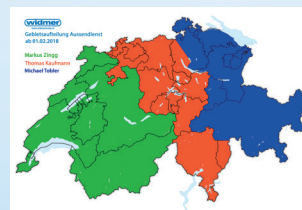

Tél. 076 330 05 26, mt@widmertools.ch

Zonage service extérieur

La Suisse centrale et le Tessin sont toujours gérés par Thomas Kaufmann et la Suisse occidentale par Markus Zingg.

Thomas Kaufmann
Tél. 078 927 08 05
tk@widmertools.ch