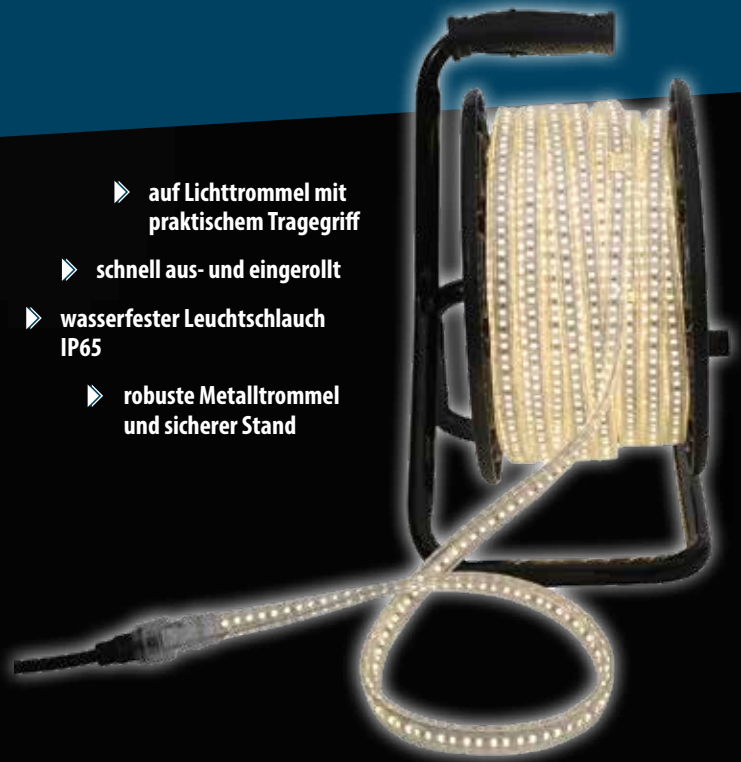

UVP inkl.
CHF 199.-

LS-25EB

Art. 120520

25 m

180 LED / m

300 Watt

einseitig leuchtend

UVP inkl.
CHF 159.-

LS-25DB

Art. 120525

25 m

360 LED / m

325 Watt

doppelseitig leuchtend

UVP inkl.
CHF 259.-

LS-50EB

50 m

360 LED / m

650 Watt

doppelseitig leuchtend

UVP inkl.
CHF 489.-

FUNKTIONELLE LICHTLÖSUNG

Die Proton Lichtschläuche bieten funktionelle, flexible und mobile Lichtlösungen für Baustellen, Tunnel oder Gänge. Extrem robust, einfach in der Handhabung und bis 100 m erweiterbar, leuchten sie Räume für angenehmes Arbeiten hell aus.

► Farbtemperatur
4000K
neutralweiss

- auf Lichttrommel mit praktischem Tragegriff
- schnell aus- und eingerollt
- wasserfester Leuchtschlauch IP65
- robuste Metalltrommel und sicherer Stand

TECHNISCHE ANGABEN UND ZUBEHÖR