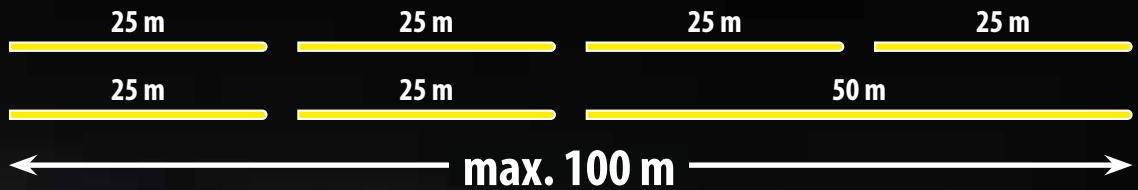

► Farbtemperatur
4000K
neutralweiss

- auf Lichttrommel mit praktischem Tragegriff
- schnell aus- und eingerollt
- wasserfester Leuchtschlauch IP65
- robuste Metalltrommel und sicherer Stand

TECHNISCHE ANGABEN UND ZUBEHÖR