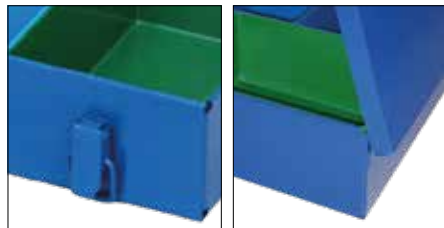

Mallette OK66.23 - 23 bacs

UVP / Stk. PVC / pce.	
exkl. MWSt excl. TVA	inkl. MWSt incl. TVA
68.-	73.51

Robustes Verschluss-System
Système de verrouillage robuste

Thermolackierung schützt vor Rost
Le revêtement thermique protège contre la rouille